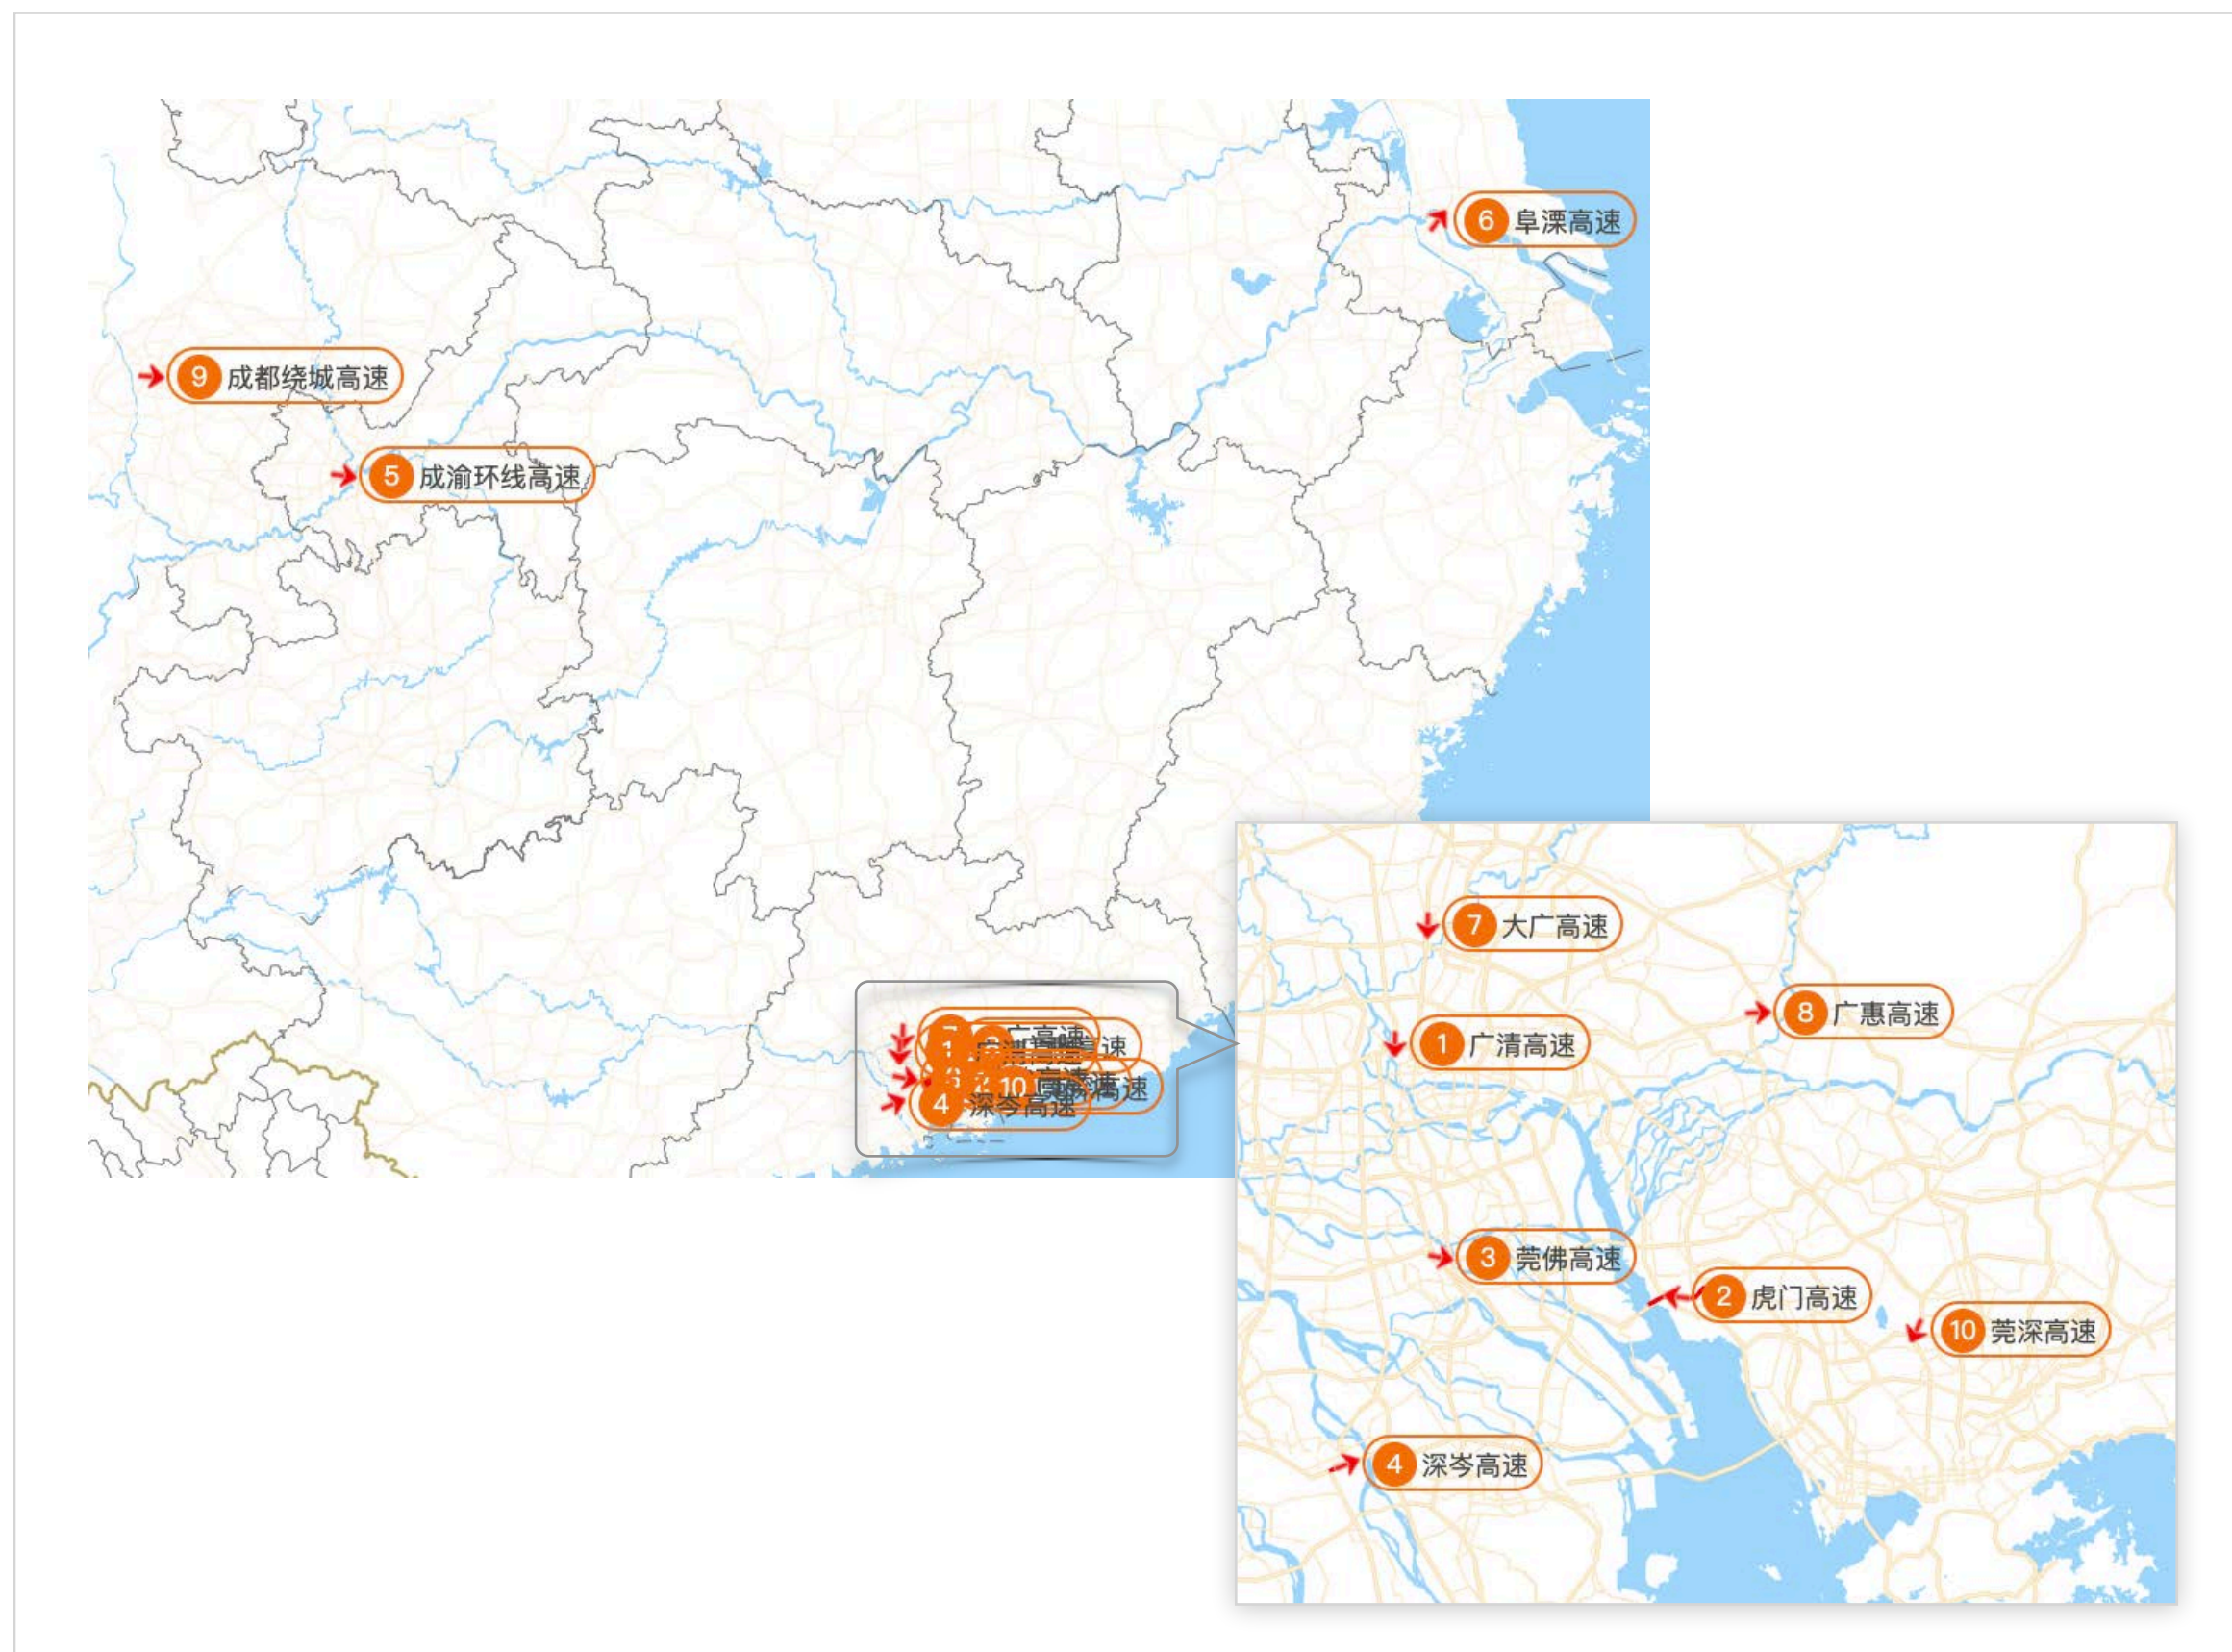

百度地图智慧交通微信公众号

2022年元旦假期全国高速拥堵趋势预测

- 2022年元旦假期为2022年1月1日-1月3日。元旦假期前一天，预测2021年12月31日17:00-20:00之间出现去程高速拥堵的高峰。
- 元旦假期第一天，出行需求依然旺盛，预测2022年1月1日10:00-12:00之间出现去程高速拥堵的高峰。
- 元旦假期最后一天，返程出行需求集中，预测2022年1月3日15:00-17:00之间出现返程高速拥堵的高峰。

查看更多交通出行及实时拥堵信息，可访问百度地图智慧交通官方网址 <https://jiaotong.baidu.com> 或扫描左方二维码关注“百度地图智慧交通”微信公众号。

2022年元旦假期全国去程易拥堵高速路段预测

- 2022年元旦假期去程出行中，珠三角地区的部分高速路段易发生拥堵。
- 高速拥堵路段主要分布在互通、立交、大桥、隧道附近，受道路节点的瓶颈影响特点突出。请大家在此类路段行驶时保持车距，注意行车安全。

元旦全国去程易拥堵高速路段预测

高速名称	易拥堵路段	拥堵方向	所在城市
广清高速	广清立交桥附近	北向南	广州
虎门高速	从太平立交到虎门大桥	北向西	东莞
莞佛高速	顺德东立交附近	西向东	佛山
深岑高速	从四村立交到西江特大桥	西向东	江门
成渝环线高速	从宋家沟一号隧道到西环立交	西向北	重庆
阜溧高速	扬中大桥附近	西向北	镇江
大广高速	从太成立交到蚌湖立交	北向南	广州
广惠高速	石滩立交附近	西向东	广州
成都绕城高速	从白家立交到濯锦立交	西向东	成都
莞深高速	黎光立交附近	北向南	深圳

查看更多交通出行及实时拥堵信息，可访问百度地图智慧交通官方网址 <https://jiaotong.baidu.com> 或扫描左方二维码关注“百度地图智慧交通”微信公众号。

2022年元旦假期全国返程易拥堵高速路段预测

- 2022年元旦假期返程出行中，沿海地区的部分高速路段易发生拥堵。
- 高速拥堵路段主要分布在互通、立交、大桥、隧道附近，受道路节点的瓶颈影响特点突出。请大家在此类路段行驶时保持车距，注意行车安全。