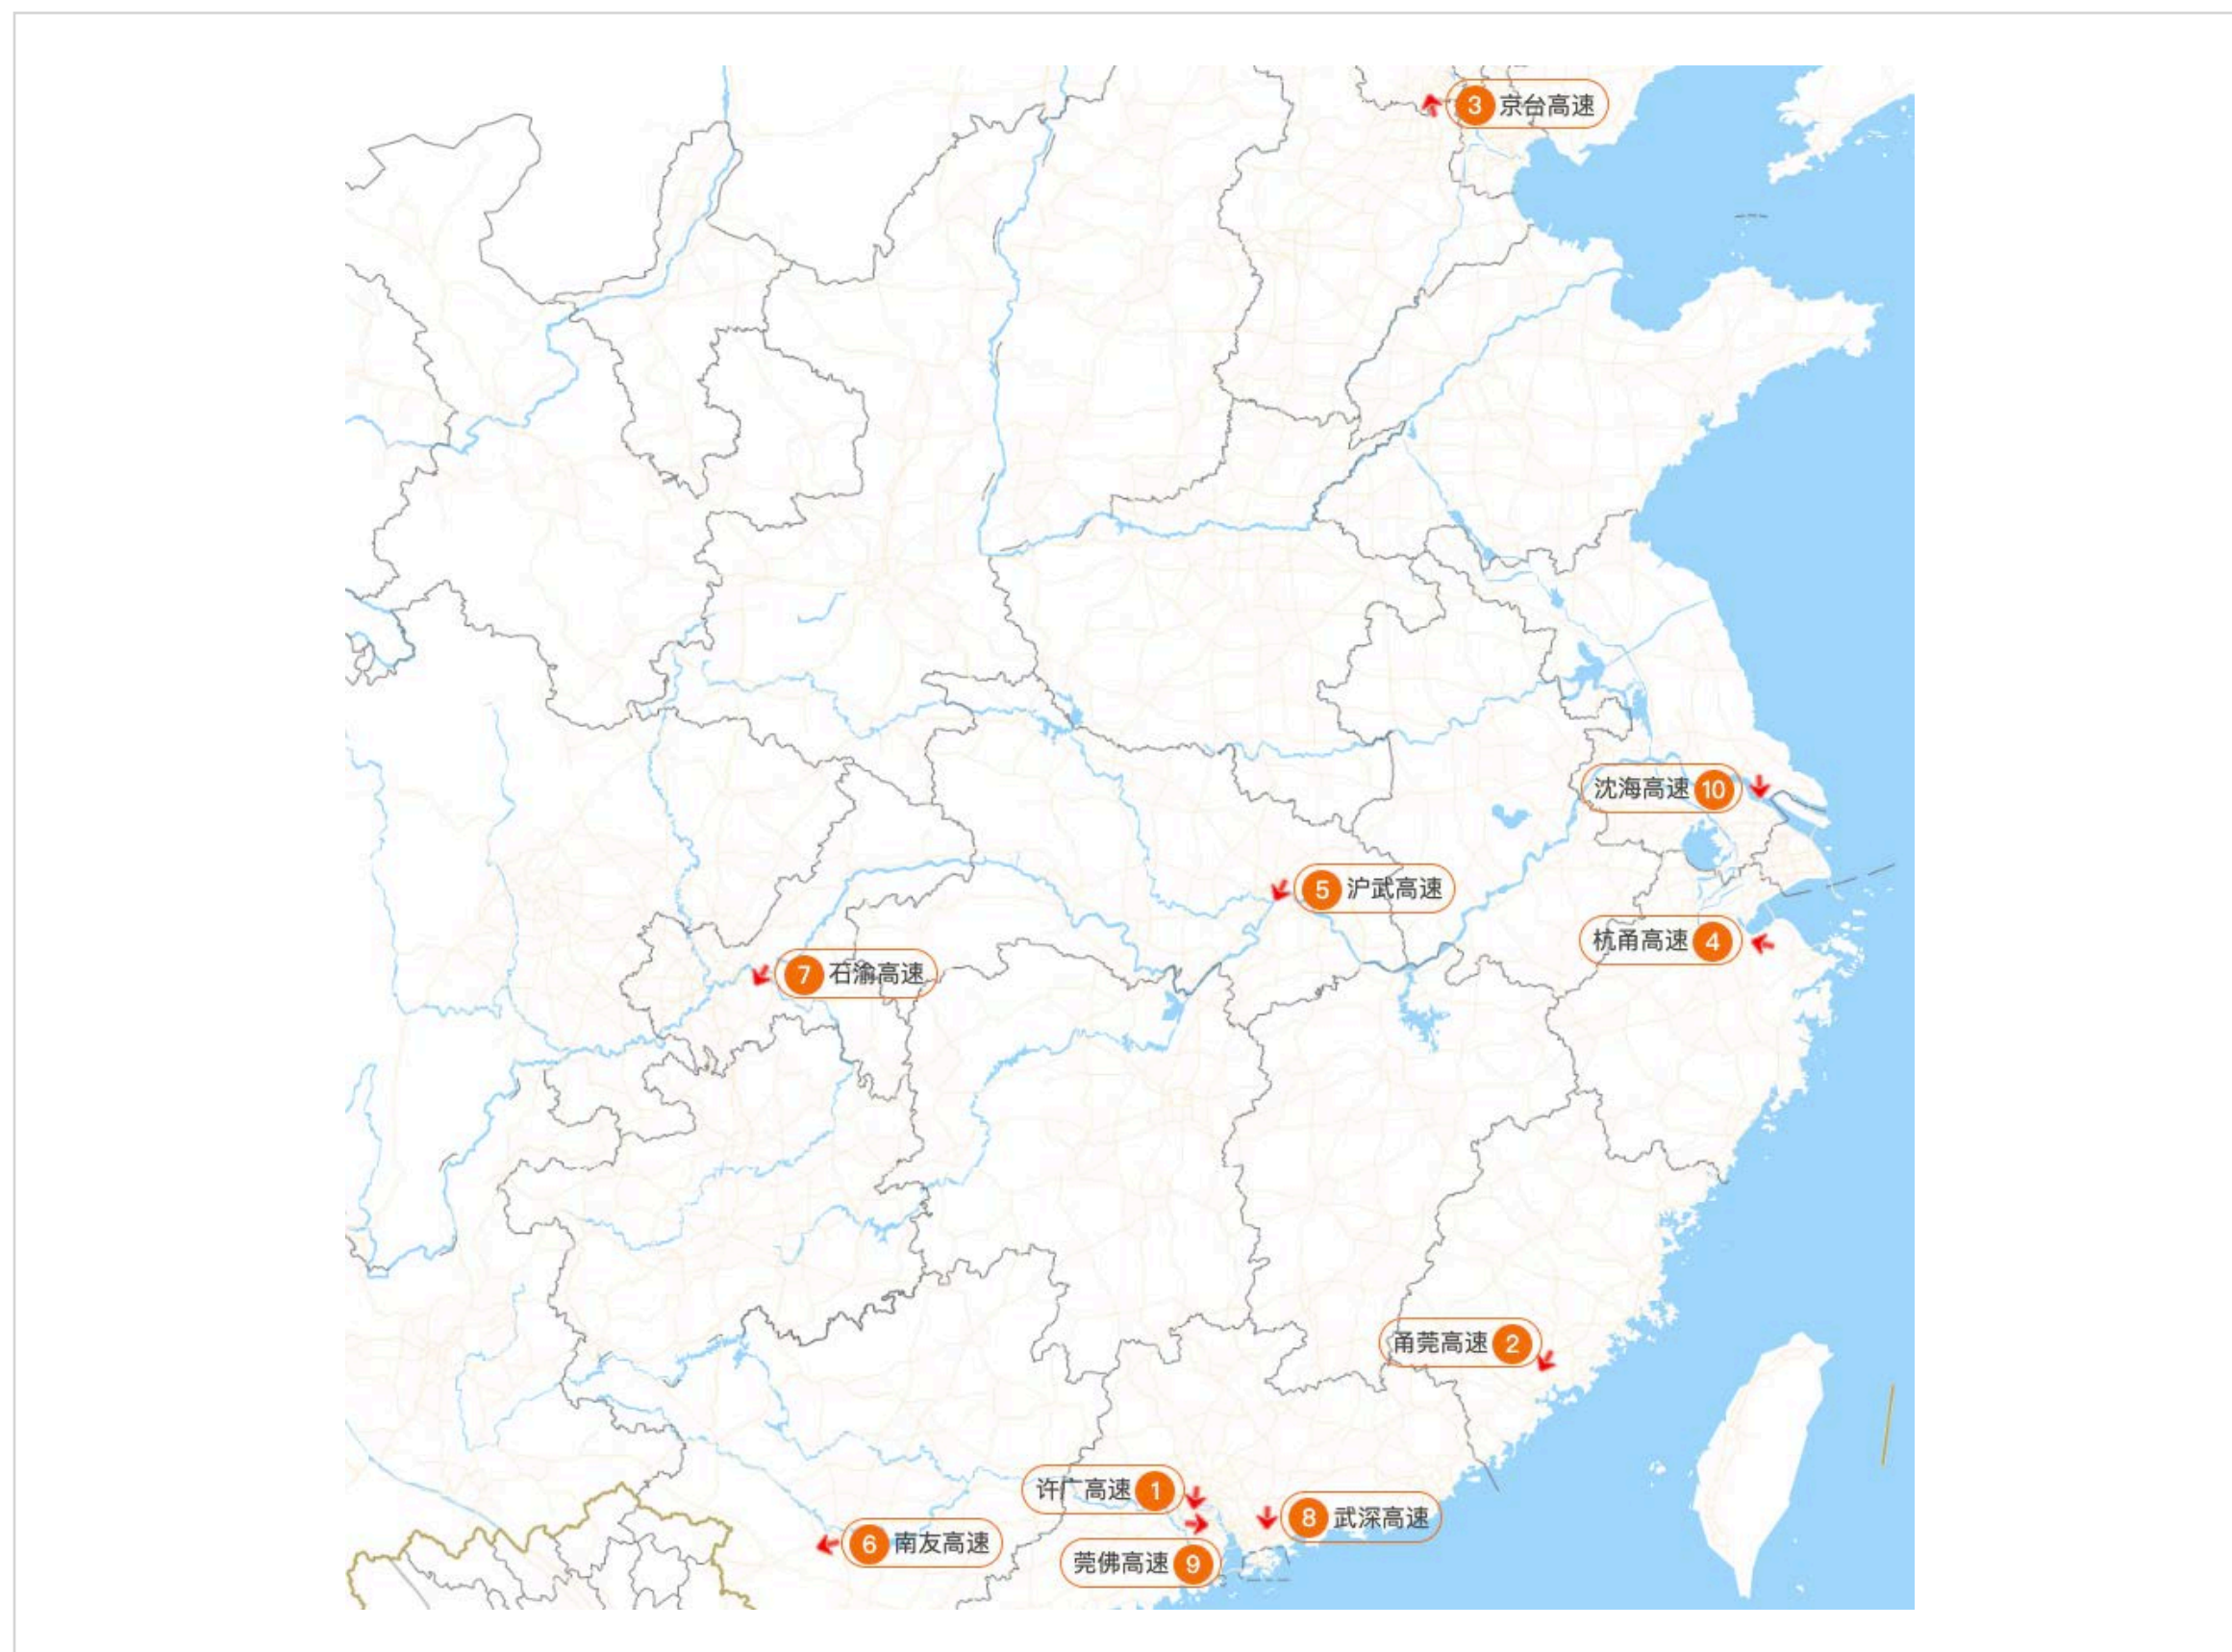

查看更多交通出行及实时拥堵信息，可访问百度地图智慧交通官方网址 <https://jiaotong.baidu.com> 或扫描左方二维码关注“百度地图智慧交通”微信公众号。

2022年元旦假期全国去程易拥堵高速路段预测

- 2022年元旦假期去程出行中，珠三角地区的部分高速路段易发生拥堵。
- 高速拥堵路段主要分布在互通、立交、大桥、隧道附近，受道路节点的瓶颈影响特点突出。请大家在此类路段行驶时保持车距，注意行车安全。

元旦全国去程易拥堵高速路段预测

高速名称	易拥堵路段	拥堵方向	所在城市
广清高速	广清立交桥附近	北向南	广州
虎门高速	从太平立交到虎门大桥	北向西	东莞
莞佛高速	顺德东立交附近	西向东	佛山
深岑高速	从四村立交到西江特大桥	西向东	江门
成渝环线高速	从宋家沟一号隧道到西环立交	西向北	重庆
阜溧高速	扬中大桥附近	西向北	镇江
大广高速	从太成立交到蚌湖立交	北向南	广州
广惠高速	石滩立交附近	西向东	广州
成都绕城高速	从白家立交到濯锦立交	西向东	成都
莞深高速	黎光立交附近	北向南	深圳

查看更多交通出行及实时拥堵信息，可访问百度地图智慧交通官方网址 <https://jiaotong.baidu.com> 或扫描左方二维码关注“百度地图智慧交通”微信公众号。

2022年元旦假期全国返程易拥堵高速路段预测

- 2022年元旦假期返程出行中，沿海地区的部分高速路段易发生拥堵。
- 高速拥堵路段主要分布在互通、立交、大桥、隧道附近，受道路节点的瓶颈影响特点突出。请大家在此类路段行驶时保持车距，注意行车安全。

元旦全国返程易拥堵高速路段预测

高速名称	易拥堵路段	拥堵方向	所在城市
许广高速	从庆丰收费站到广清立交桥	北向南	广州
甬莞高速	从大埔尾大桥到双溪口大桥	北向南	泉州
京台高速	礼贤检查站附近	南向北	廊坊
杭甬高速	从余姚西枢纽到牟山互通	东向西	宁波
沪武高速	从青龙收费站到汉施立交桥	北向南	武汉
南友高速	从吴圩互通到吴大高速	东向西	南宁
石渝高速	从涪陵西服务区到龙头港互通	东向南	重庆
武深高速	从沥林跨线大桥到水流田特大桥	北向南	惠州
莞佛高速	从顺德东立交到勒流立交	西向东	佛山
沈海高速	从小海枢纽到苏通大桥服务区	北向南	南通