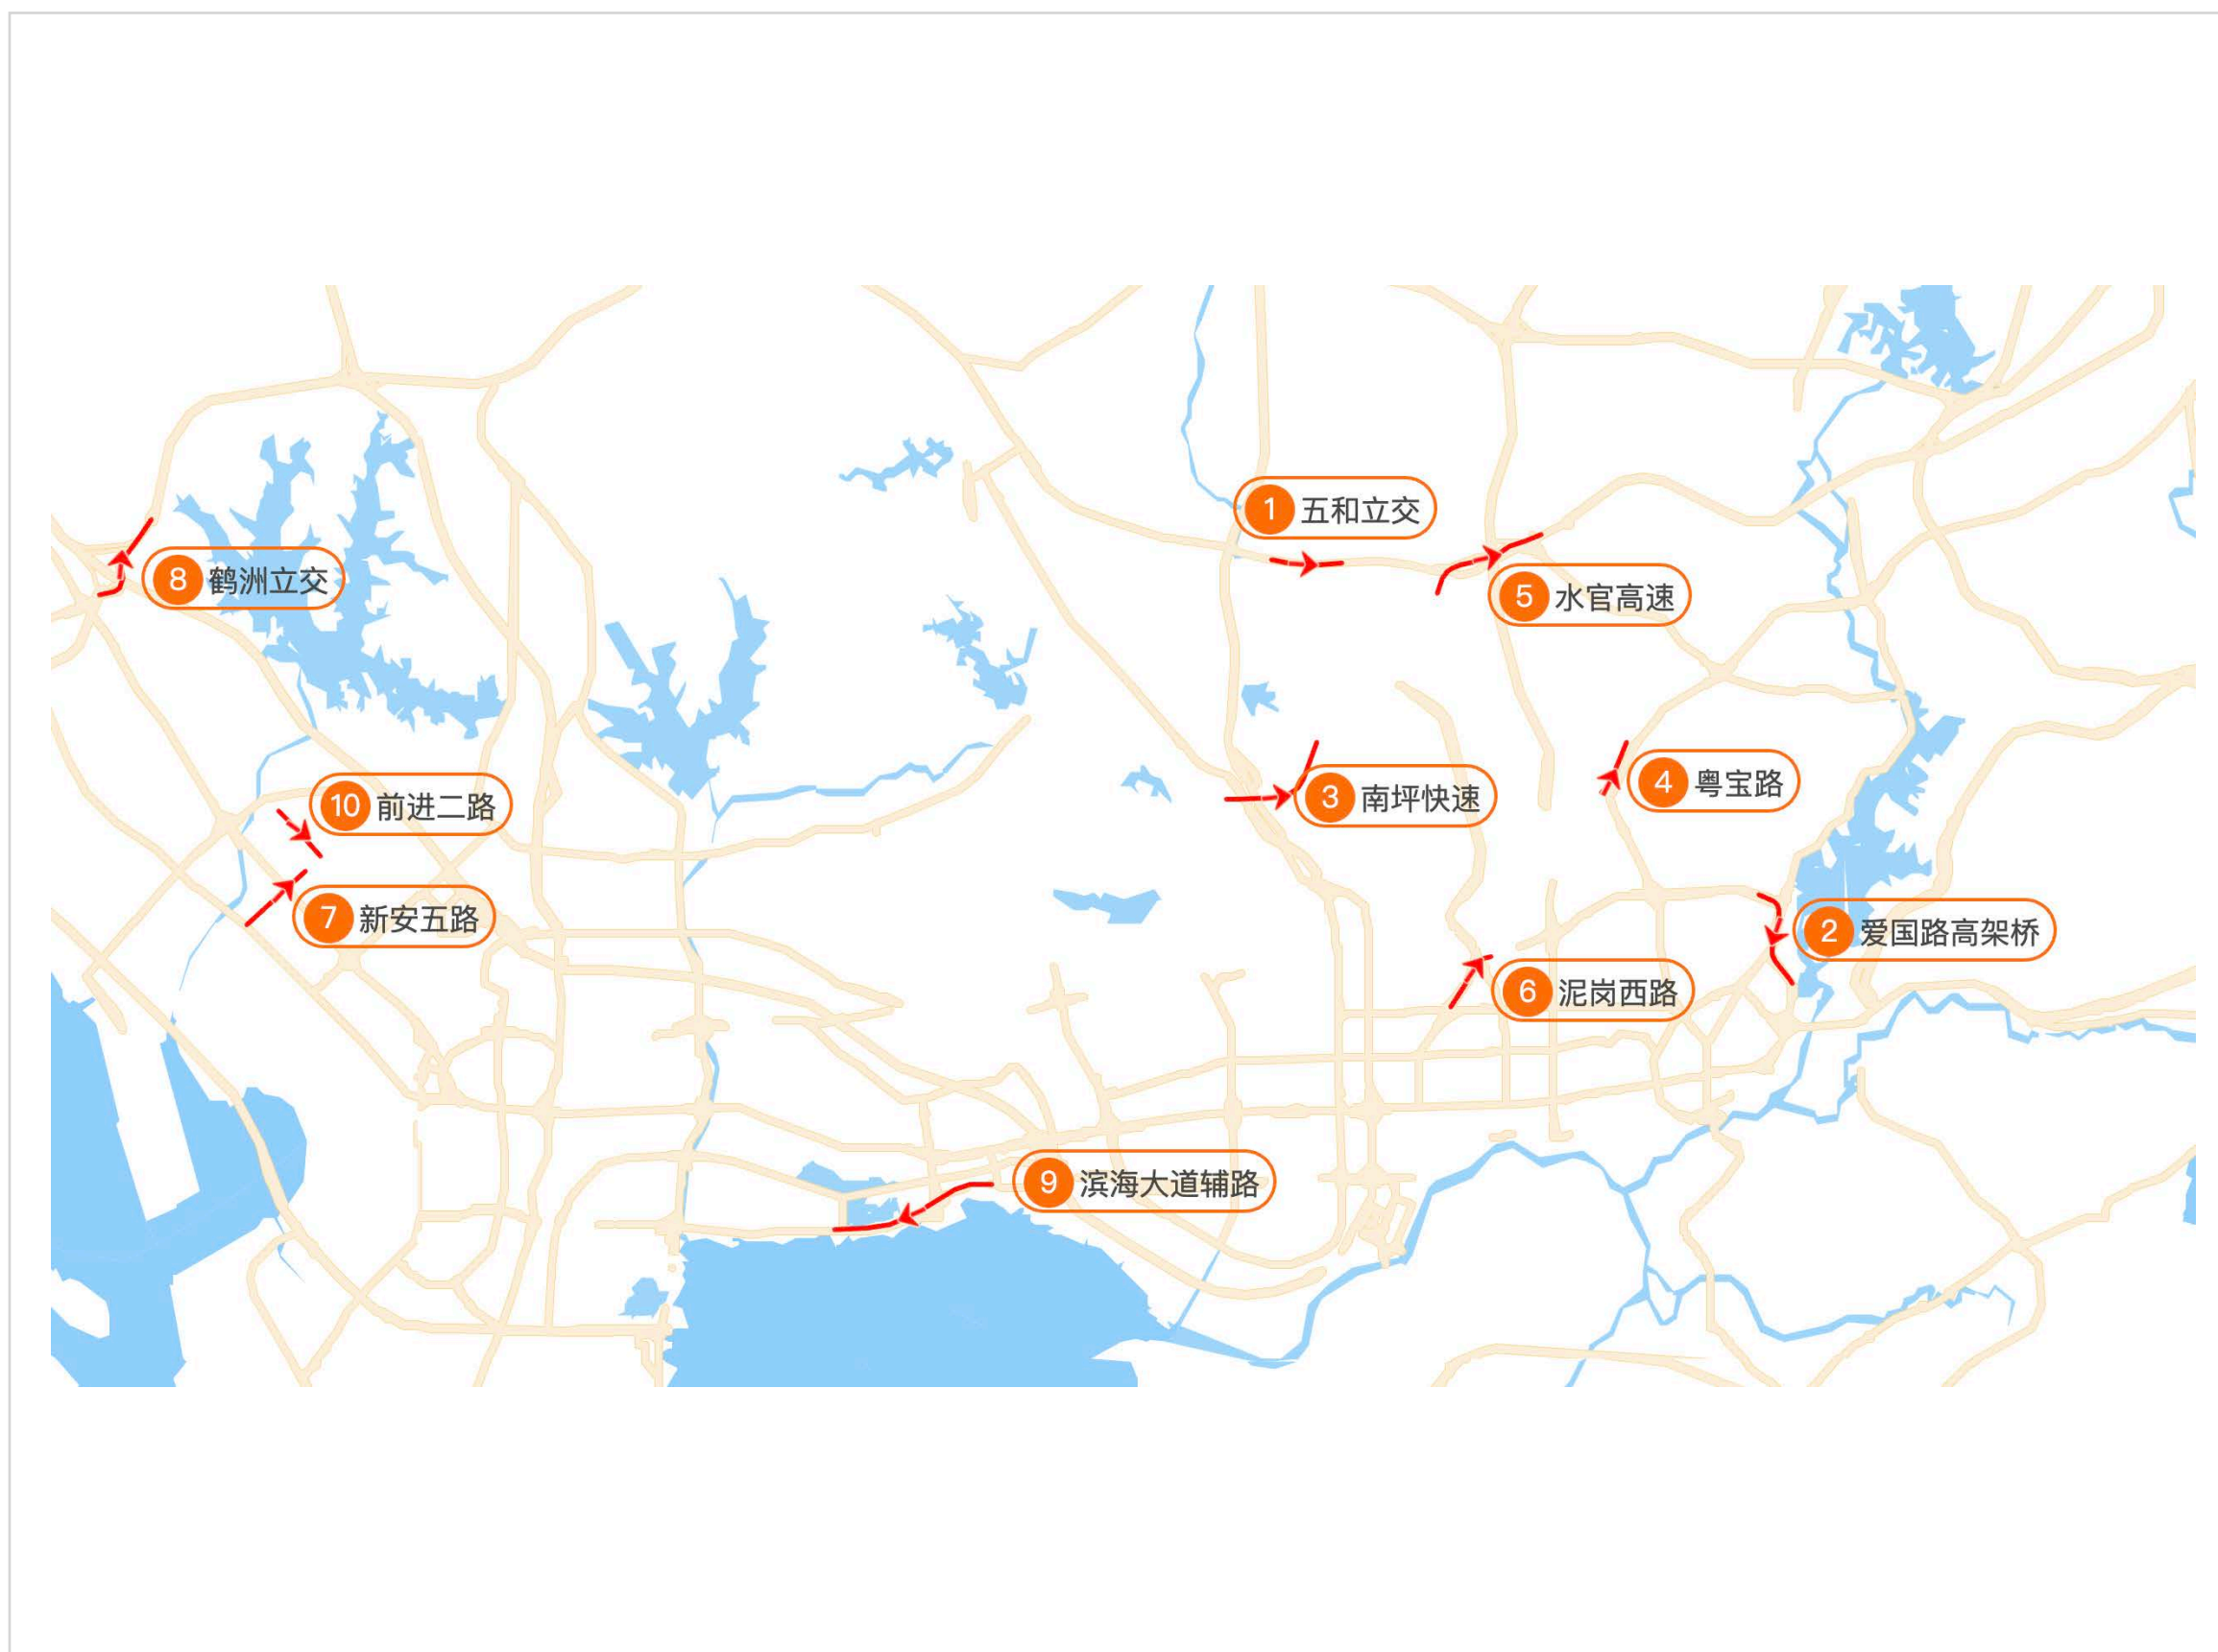

1. 跨年夜易拥堵路段的研究时间为12月31日20:00-次年1月1日02:00。
 2. 查看更多交通出行及实时拥堵信息，可访问百度地图智慧交通官方网址 <https://jiaotong.baidu.com> 或扫描左方二维码关注“百度地图智慧交通”微信公众号。

广州2022年元旦跨年夜易拥堵路段预测

- 2022年元旦跨年夜，预测广州市东风西路、石榴岗大桥、鹤龙二路、机场路等道路的部分路段易发生拥堵。
- 公众可通过百度地图APP提前规划出行路线，规避拥堵。

道路名称	易拥堵路段	拥堵方向
东风西路	从盘福立交到广雅路	东向西
石榴岗大桥	石榴岗大桥附近	北向南
鹤龙二路	从新石路到嘉禾立交桥	北向南
机场路	从机场路立交桥到黄园路	南向北
黄沙大道	从中山八立交到黄沙	北向东
鹤龙二路	从嘉禾立交桥到松园路	南向北
广园中路	从广园东路到广园西立交桥	东向西
白云大道	从云山北路到永平隧道	南向北
中山大道	从车陂路到珠吉路	西向南
东晓南路	从中大江南纺织城到南洲路	北向南

1. 跨年夜易拥堵路段的研究时间为12月31日20:00-次年1月1日02:00。

2. 查看更多交通出行及实时拥堵信息，可访问百度地图智慧交通官方网址 <https://jiaotong.baidu.com> 或扫描左方二维码关注“百度地图智慧交通”微信公众号。

深圳2022年元旦跨年夜易拥堵路段预测

- 2022年元旦跨年夜，预测深圳市五和立交、爱国路高架桥、南坪快速、粤宝路等道路的部分路段易发生拥堵。
- 公众可通过百度地图APP提前规划出行路线，规避拥堵。

1. 跨年夜易拥堵路段的研究时间为12月31日20:00-次年1月1日02:00。

2. 查看更多交通出行及实时拥堵信息，可访问百度地图智慧交通官方网址 <https://jiaotong.baidu.com> 或扫描左方二维码关注“百度地图智慧交通”微信公众号。

2022年元旦假期全国易堵客运枢纽预测

- 2022年元旦假期，预测海口东站、郑州站、太原站等火车站的周边道路易拥堵；
- 预测海口汽车客运总站、厦门集美长途汽车站、郑州长途汽车中心站等汽车站的周边道路易拥堵。