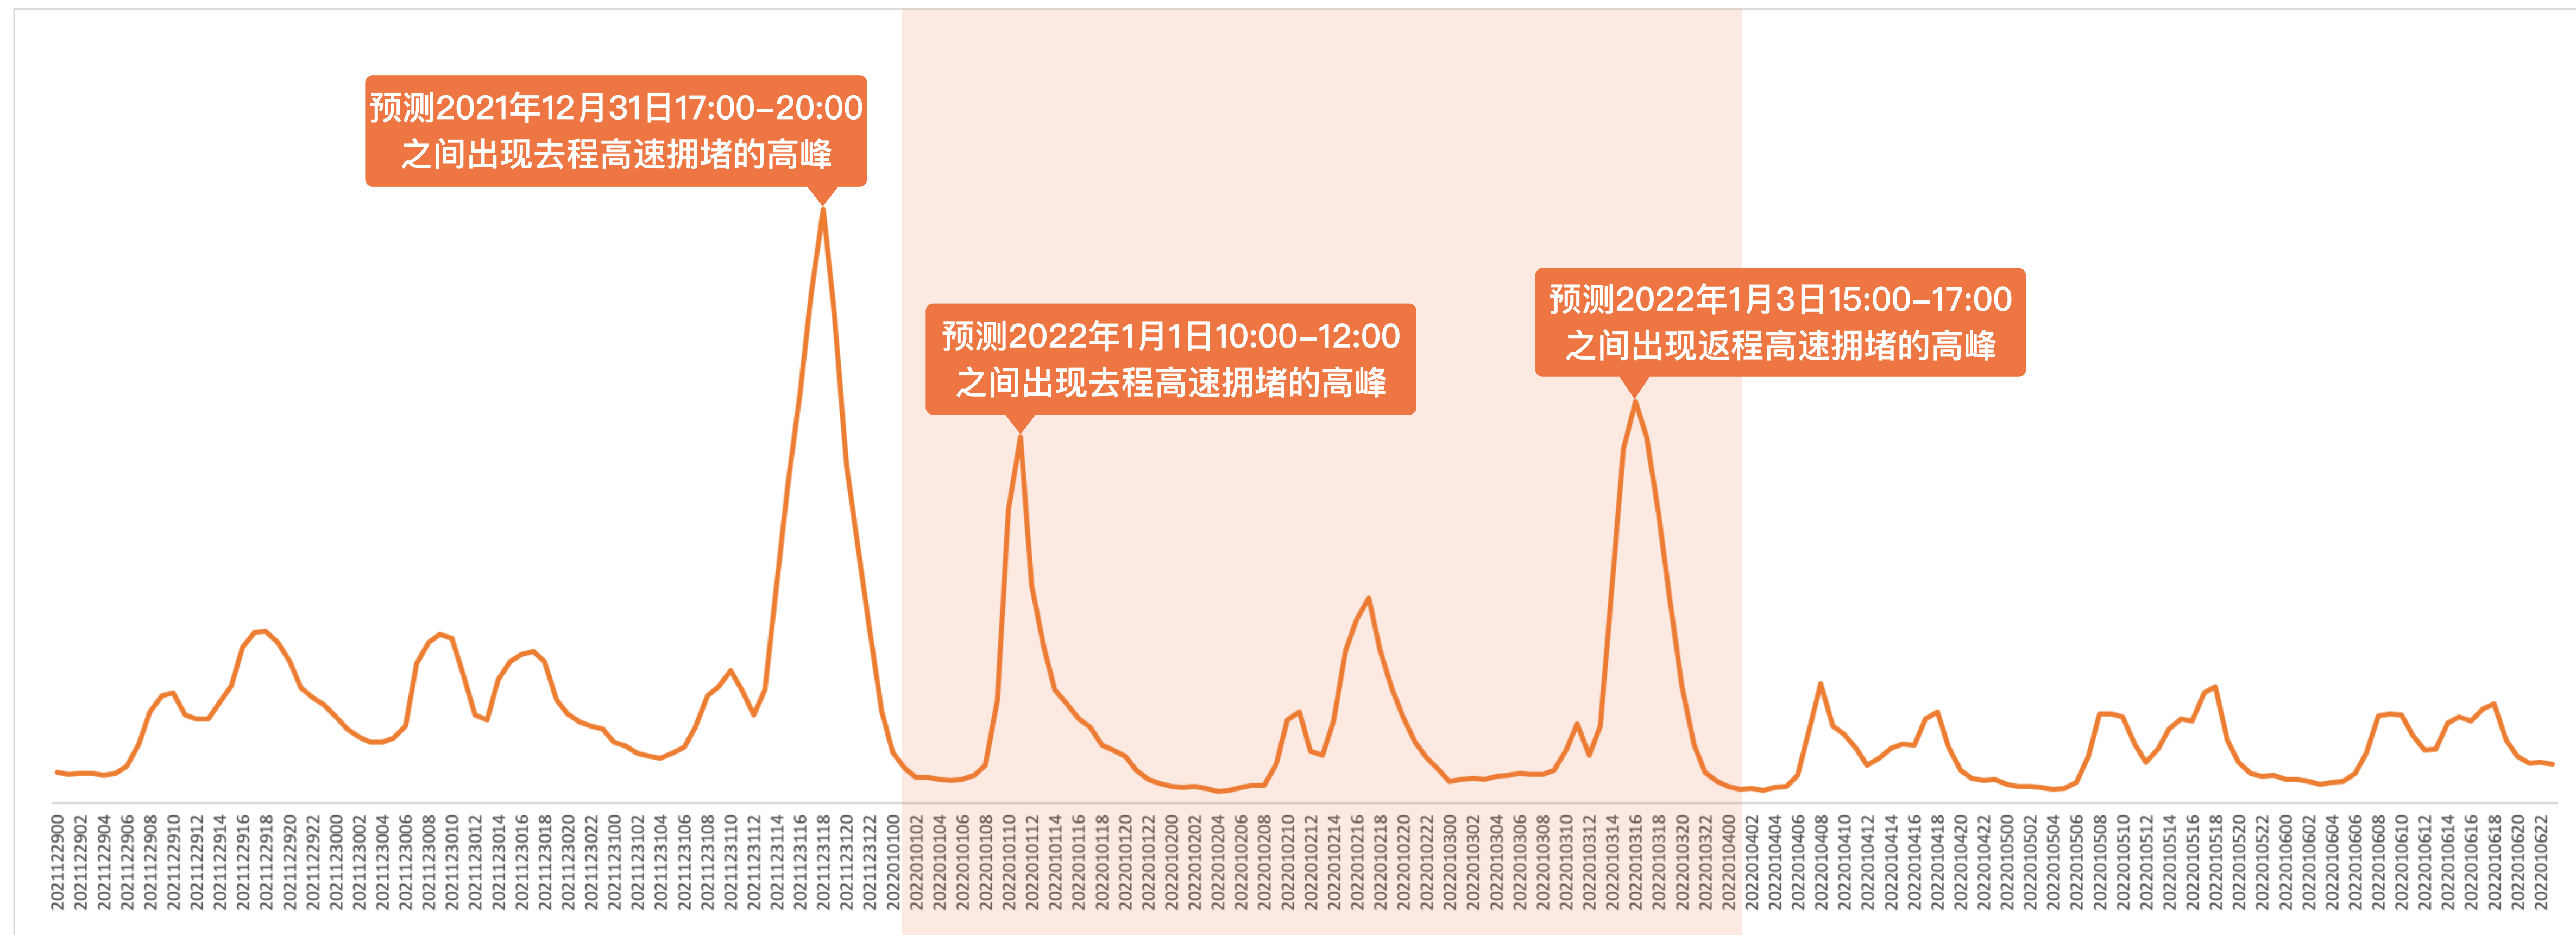

节假日
2022

2022年 元旦假期出行预测报告

声明

《2022年元旦假期出行预测报告》由百度地图撰写及发布，所载全部内容仅供广大用户元旦出行参考。交通出行预测基于百度地图海量的去隐私化交通出行数据、车辆轨迹数据、位置定位数据等挖掘计算所得。

本报告版权为百度地图所有，未经书面许可，任何机构和个人不得以任何形式翻版、复制和发布。如引用发布，需注明出处为“百度地图”，且不得对本报告进行有悖原意的引用、删节和修改。本报告最终解释权归百度地图所有。如需查看更多出行大数据报告，可访问百度地图智慧交通官网（<https://jiaotong.baidu.com>）或扫描下方二维码关注百度地图智慧交通官方微信公众号。本报告仅供出行参考，如遇疫情防控、特殊天气、重大交通事故、交通临时管制等情况，则预测无效。

百度地图智慧交通微信公众号

2022年元旦假期全国高速拥堵趋势预测

- 2022年元旦假期为2022年1月1日-1月3日。元旦假期前一天，预测2021年12月31日17:00-20:00之间出现去程高速拥堵的高峰。
- 元旦假期第一天，出行需求依然旺盛，预测2022年1月1日10:00-12:00之间出现去程高速拥堵的高峰。
- 元旦假期最后一天，返程出行需求集中，预测2022年1月3日15:00-17:00之间出现返程高速拥堵的高峰。

查看更多交通出行及实时拥堵信息，可访问百度地图智慧交通官方网址 <https://jiaotong.baidu.com> 或扫描左方二维码关注“百度地图智慧交通”微信公众号。

2022年元旦假期全国去程易拥堵高速路段预测

- 2022年元旦假期去程出行中，珠三角地区的部分高速路段易发生拥堵。
- 高速拥堵路段主要分布在互通、立交、大桥、隧道附近，受道路节点的瓶颈影响特点突出。请大家在此类路段行驶时保持车距，注意行车安全。