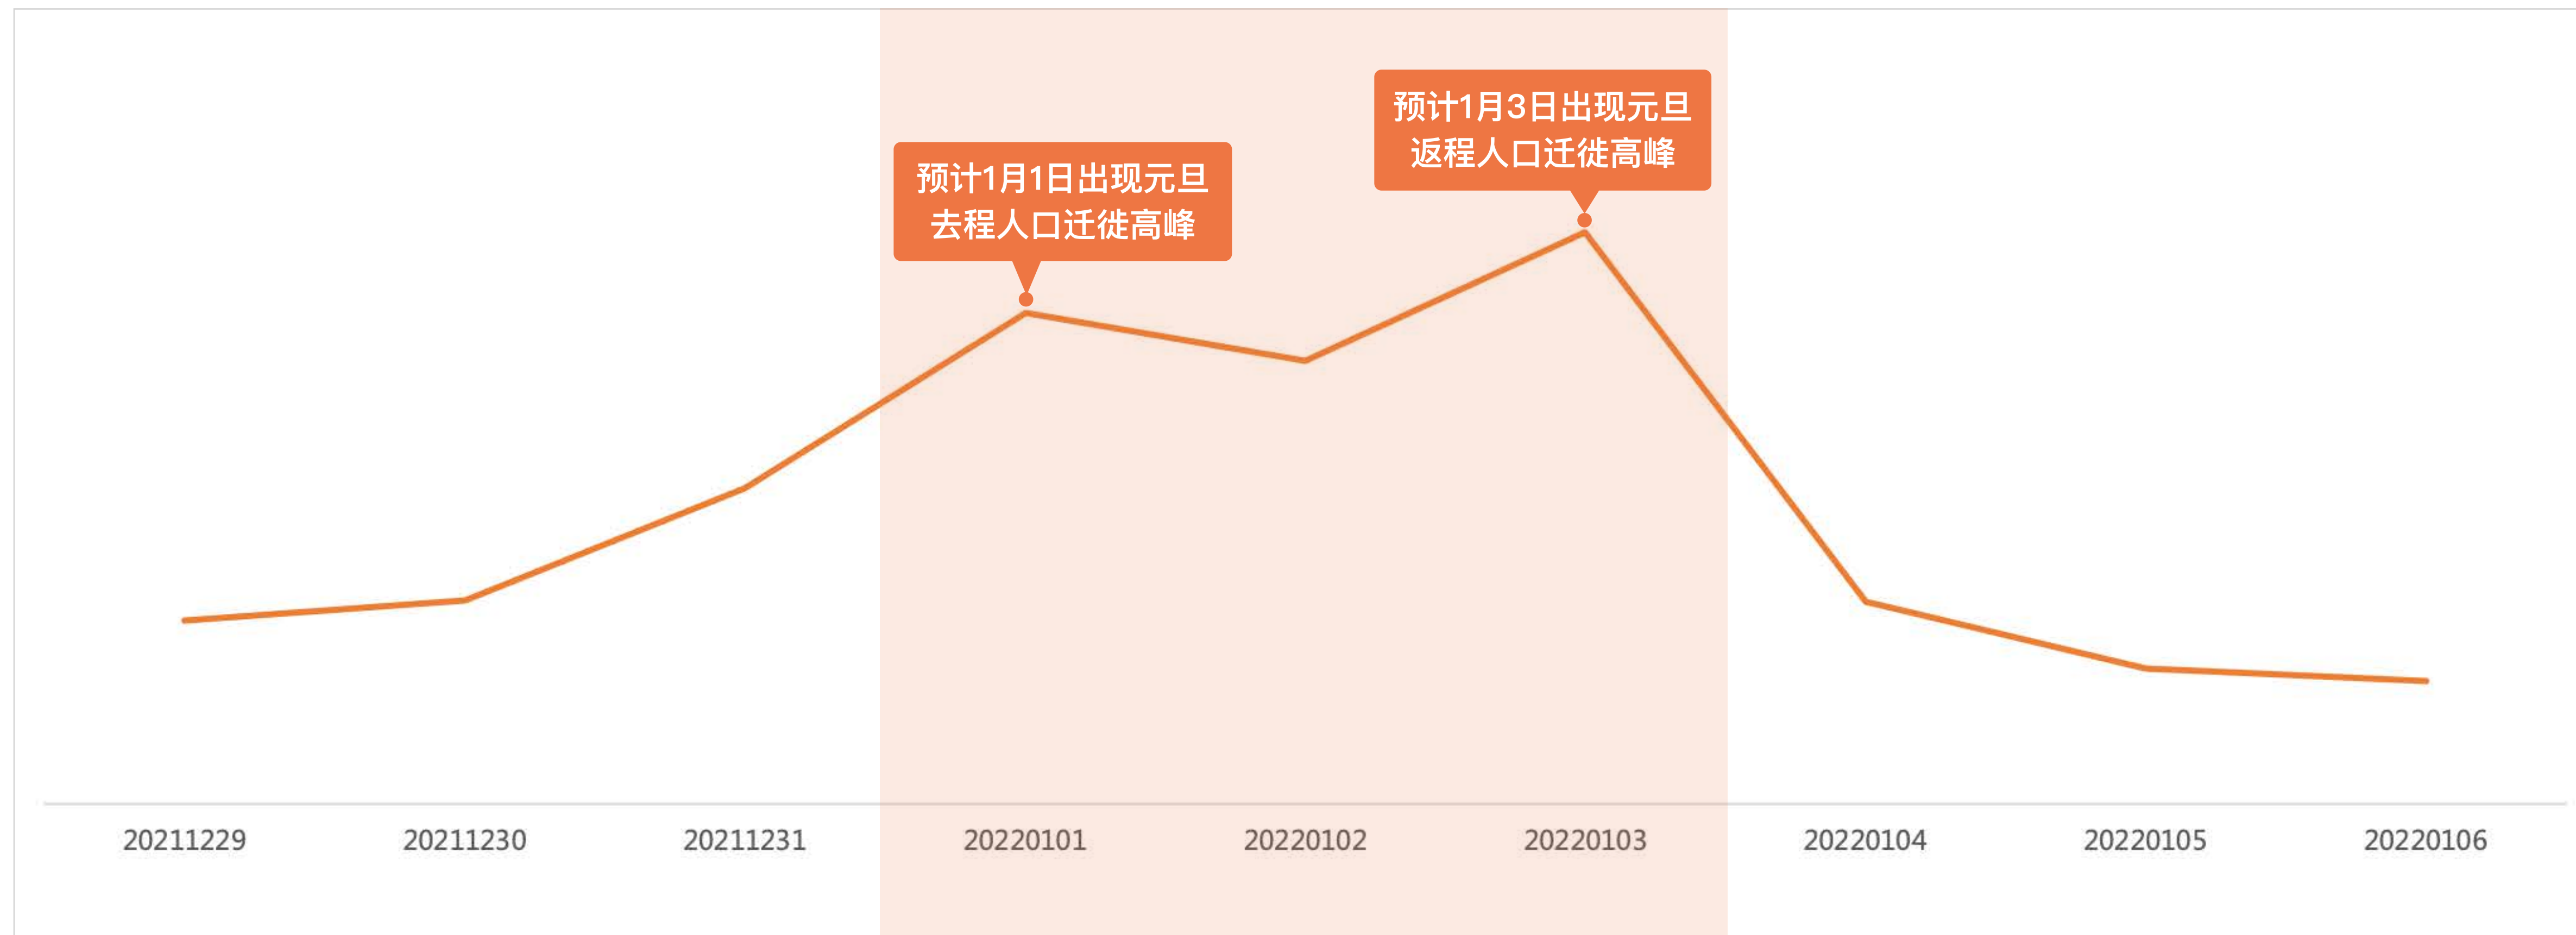

元旦全国易拥堵火车站预测

太原站
苏州站
海口东站
郑州站
沙坪坝站

元旦全国易拥堵汽车站预测

中山汽车总站
郑州长途汽车中心站
海口汽车客运总站
厦门集美长途汽车站
杭州汽车西站

查看更多交通出行及实时拥堵信息，可访问百度地图智慧交通官方网址 <https://jiaotong.baidu.com> 或扫描左方二维码关注“百度地图智慧交通”微信公众号。

2022年元旦假期全国人口迁徙趋势预测

- 预测2022年1月1日出现元旦假期去程人口迁徙高峰。预测返程需求则集中在假期最后一天，即1月3日出现元旦假期返程人口迁徙高峰。
- 部分人口迁徙发生在假期前一天，即2021年最后一天。所以，去程人口迁徙较分散，返程人口迁徙更集中。

1. 本报告中的人口迁徙特指元旦期间人口的短期流动。
2. 查看更多交通出行及实时拥堵信息，可访问百度地图智慧交通官方网址 <https://jiaotong.baidu.com> 或扫描左方二维码关注“百度地图智慧交通”微信公众号。

2022年元旦假期市内热门游玩地预测

- 2022年元旦假期，预测全国热门动物园有北京动物园、广州动物园、重庆动物园、南京红山森林动物园等。
- 2022年元旦假期，预测全国热门植物园有中国科学院华南植物园、深圳仙湖植物园、北京植物园、上海辰山植物园等。