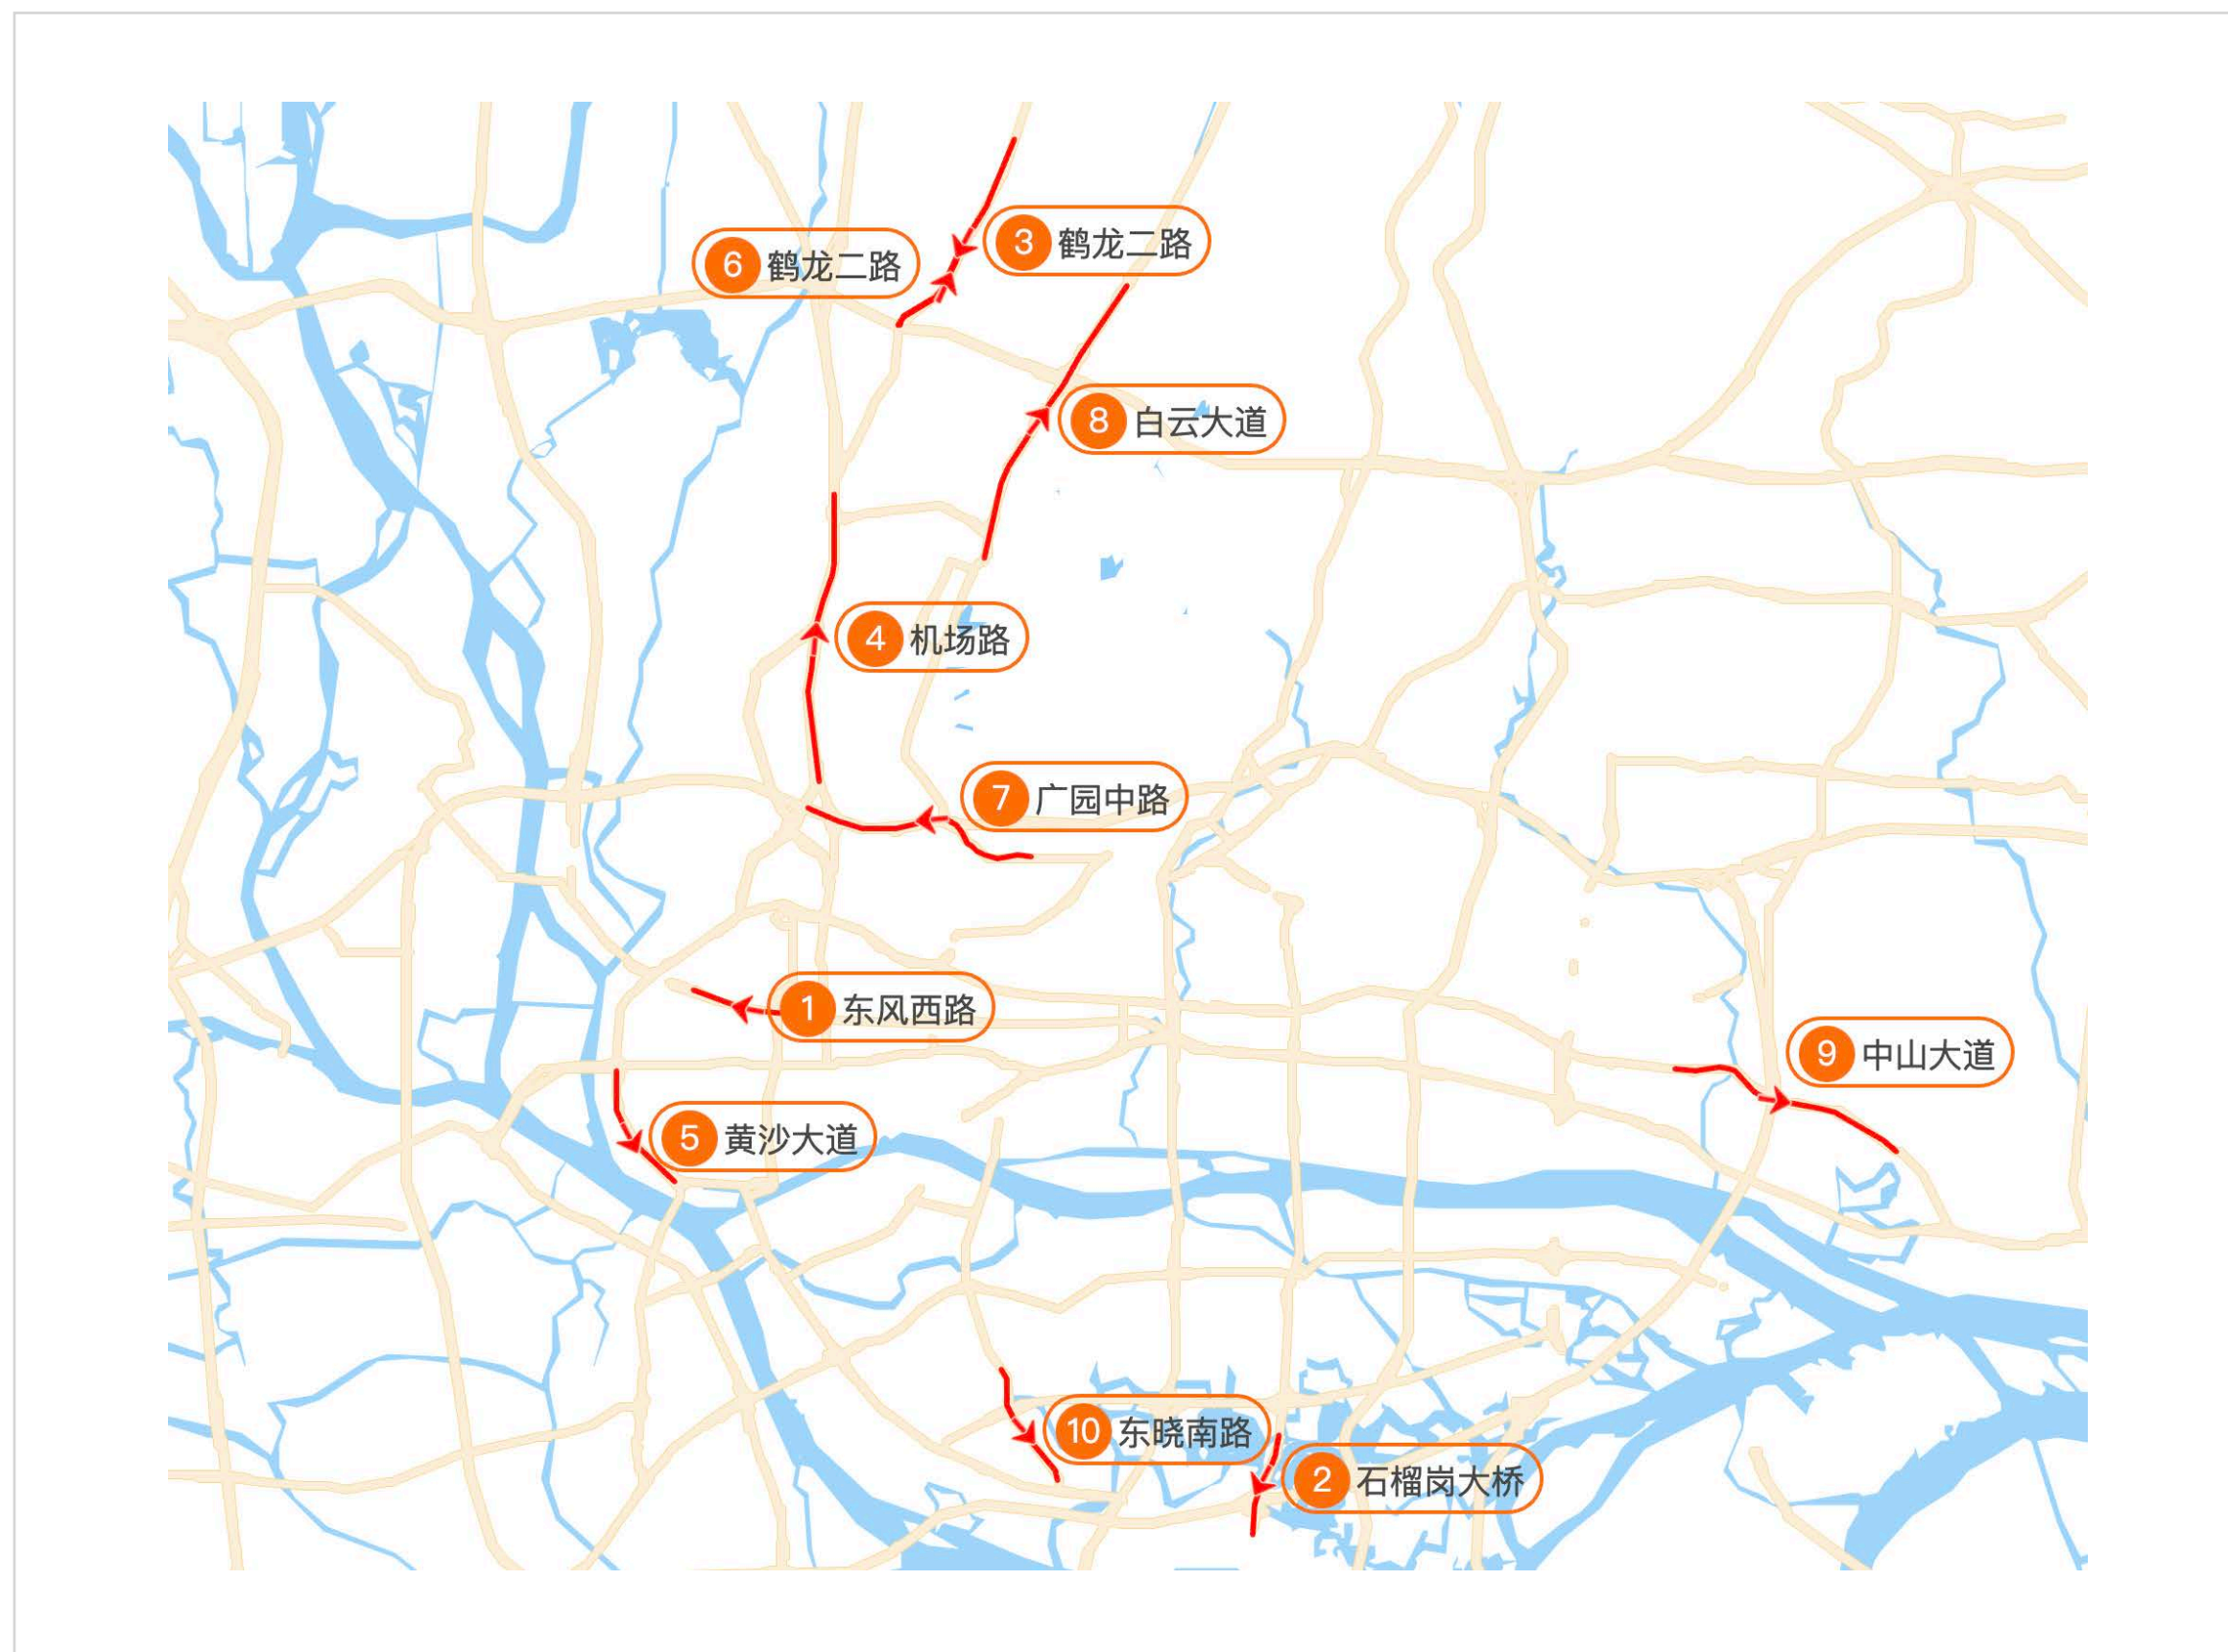

1. 跨年夜易拥堵路段的研究时间为12月31日20:00-次年1月1日02:00。

2. 查看更多交通出行及实时拥堵信息，可访问百度地图智慧交通官方网址 <https://jiaotong.baidu.com> 或扫描左方二维码关注“百度地图智慧交通”微信公众号。

上海2022年元旦跨年夜易拥堵路段预测

- 2022年元旦跨年夜，预测南北高架路、延安高架路、沪闵高架路等道路的部分路段易发生拥堵。
- 公众可通过百度地图APP提前规划出行路线，规避拥堵。

道路名称	易拥堵路段	拥堵方向
沪昆高速	莘庄立交附近	西向北
中环共和新路立交桥	中环共和新路立交桥附近	西向北
延安高架路	从外环沪青平立交桥到四川中路	南向东
南北高架路	从内环共和新路立交桥到天目中路立交桥	北向南
沪松公路	从沪杭铁路立交桥到七莘路	西向东
延安高架路	从四川中路到外环沪青平立交桥	东向南
南北高架路	从鲁班路立交到天目中路立交	南向北
沪松公路	从博安路到涞亭北路	西向东
内环漕溪北路立交桥	内环漕溪北路立交桥附近	北向南
沪闵高架路	从蒲汇塘路到沪闵立交	北向南

1. 跨年夜易拥堵路段的研究时间为12月31日20:00-次年1月1日02:00。
 2. 查看更多交通出行及实时拥堵信息，可访问百度地图智慧交通官方网址 <https://jiaotong.baidu.com> 或扫描左方二维码关注“百度地图智慧交通”微信公众号。

广州2022年元旦跨年夜易拥堵路段预测

- 2022年元旦跨年夜，预测广州市东风西路、石榴岗大桥、鹤龙二路、机场路等道路的部分路段易发生拥堵。
- 公众可通过百度地图APP提前规划出行路线，规避拥堵。

道路名称	易拥堵路段	拥堵方向
东风西路	从盘福立交到广雅路	东向西
石榴岗大桥	石榴岗大桥附近	北向南
鹤龙二路	从新石路到嘉禾立交桥	北向南
机场路	从机场路立交桥到黄园路	南向北
黄沙大道	从中山八立交到黄沙	北向东
鹤龙二路	从嘉禾立交桥到松园路	南向北
广园中路	从广园东路到广园西立交桥	东向西
白云大道	从云山北路到永平隧道	南向北
中山大道	从车陂路到珠吉路	西向南
东晓南路	从中大江南纺织城到南洲路	北向南