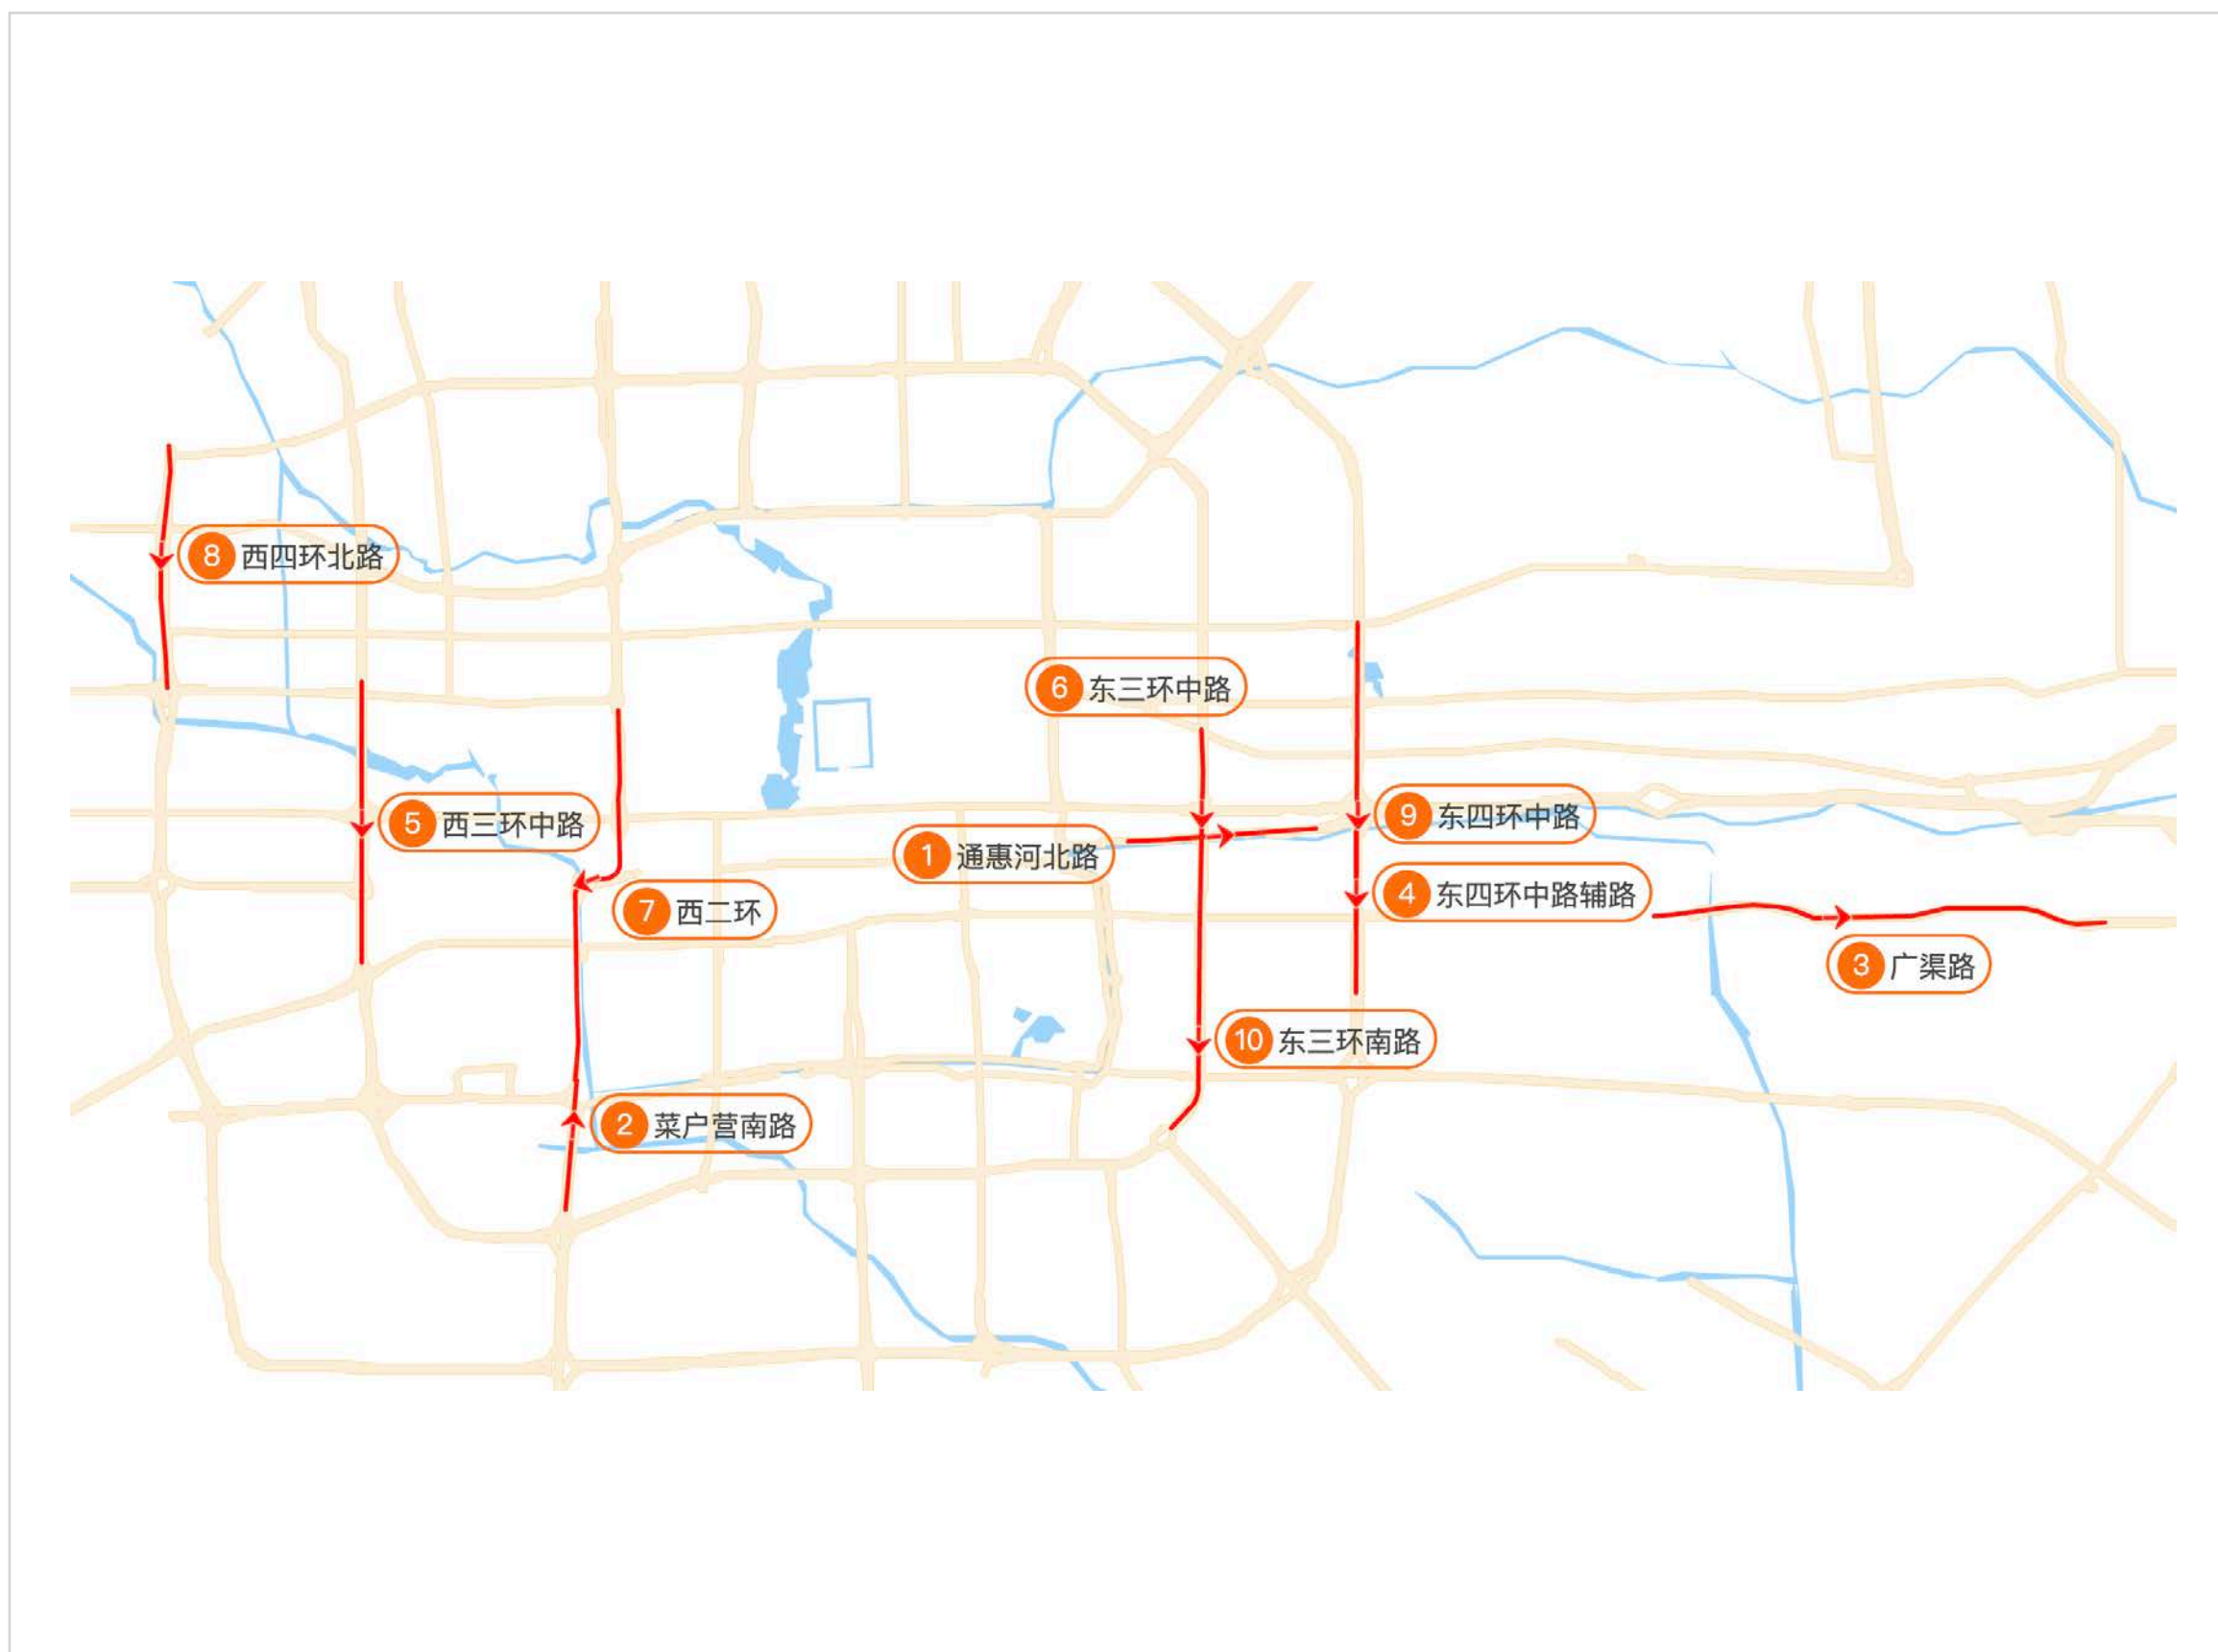

查看更多交通出行及实时拥堵信息，可访问百度地图智慧交通官方网址 <https://jiaotong.baidu.com> 或扫描左方二维码关注“百度地图智慧交通”微信公众号。

2022年元旦假期全国返程易拥堵高速路段预测

- 2022年元旦假期返程出行中，沿海地区的部分高速路段易发生拥堵。
- 高速拥堵路段主要分布在互通、立交、大桥、隧道附近，受道路节点的瓶颈影响特点突出。请大家在此类路段行驶时保持车距，注意行车安全。

元旦全国返程易拥堵高速路段预测

高速名称	易拥堵路段	拥堵方向	所在城市
许广高速	从庆丰收费站到广清立交桥	北向南	广州
甬莞高速	从大埔尾大桥到双溪口大桥	北向南	泉州
京台高速	礼贤检查站附近	南向北	廊坊
杭甬高速	从余姚西枢纽到牟山互通	东向西	宁波
沪武高速	从青龙收费站到汉施立交桥	北向南	武汉
南友高速	从吴圩互通到吴大高速	东向西	南宁
石渝高速	从涪陵西服务区到龙头港互通	东向南	重庆
武深高速	从沥林跨线大桥到水流田特大桥	北向南	惠州
莞佛高速	从顺德东立交到勒流立交	西向东	佛山
沈海高速	从小海枢纽到苏通大桥服务区	北向南	南通

查看更多交通出行及实时拥堵信息，可访问百度地图智慧交通官方网址 <https://jiaotong.baidu.com> 或扫描左方二维码关注“百度地图智慧交通”微信公众号。

北京2022年元旦跨年夜易拥堵路段预测

- 2022年元旦跨年夜，预测北京市东三环路、东四环路、西二环路、西三环路、西四环路等道路的部分路段易发生拥堵。
- 公众可通过百度地图APP提前规划出行路线，规避拥堵。

道路名称	易拥堵路段	拥堵方向
通惠河北路	从永安里东街到四惠桥	西向东
菜户营南路	从玉泉营桥到菜户营桥	南向北
广渠路	从小郊亭桥到通朝大街	西向东
东四环中路辅路	从四惠桥到广渠路	北向南
西三环中路	从航天桥到六里桥	北向南
东三环中路	从朝阳路到双井桥	北向南
西二环	从阜成门桥到菜户营桥	北向南
西四环北路	从远大桥到定慧桥	北向南
东四环中路	从朝阳公园桥到窑洼湖桥	北向南
东三环南路	从双井桥到分钟寺桥	北向南

1. 跨年夜易拥堵路段的研究时间为12月31日20:00-次年1月1日02:00。

2. 查看更多交通出行及实时拥堵信息，可访问百度地图智慧交通官方网址 <https://jiaotong.baidu.com> 或扫描左方二维码关注“百度地图智慧交通”微信公众号。

上海2022年元旦跨年夜易拥堵路段预测

- 2022年元旦跨年夜，预测南北高架路、延安高架路、沪闵高架路等道路的部分路段易发生拥堵。
- 公众可通过百度地图APP提前规划出行路线，规避拥堵。