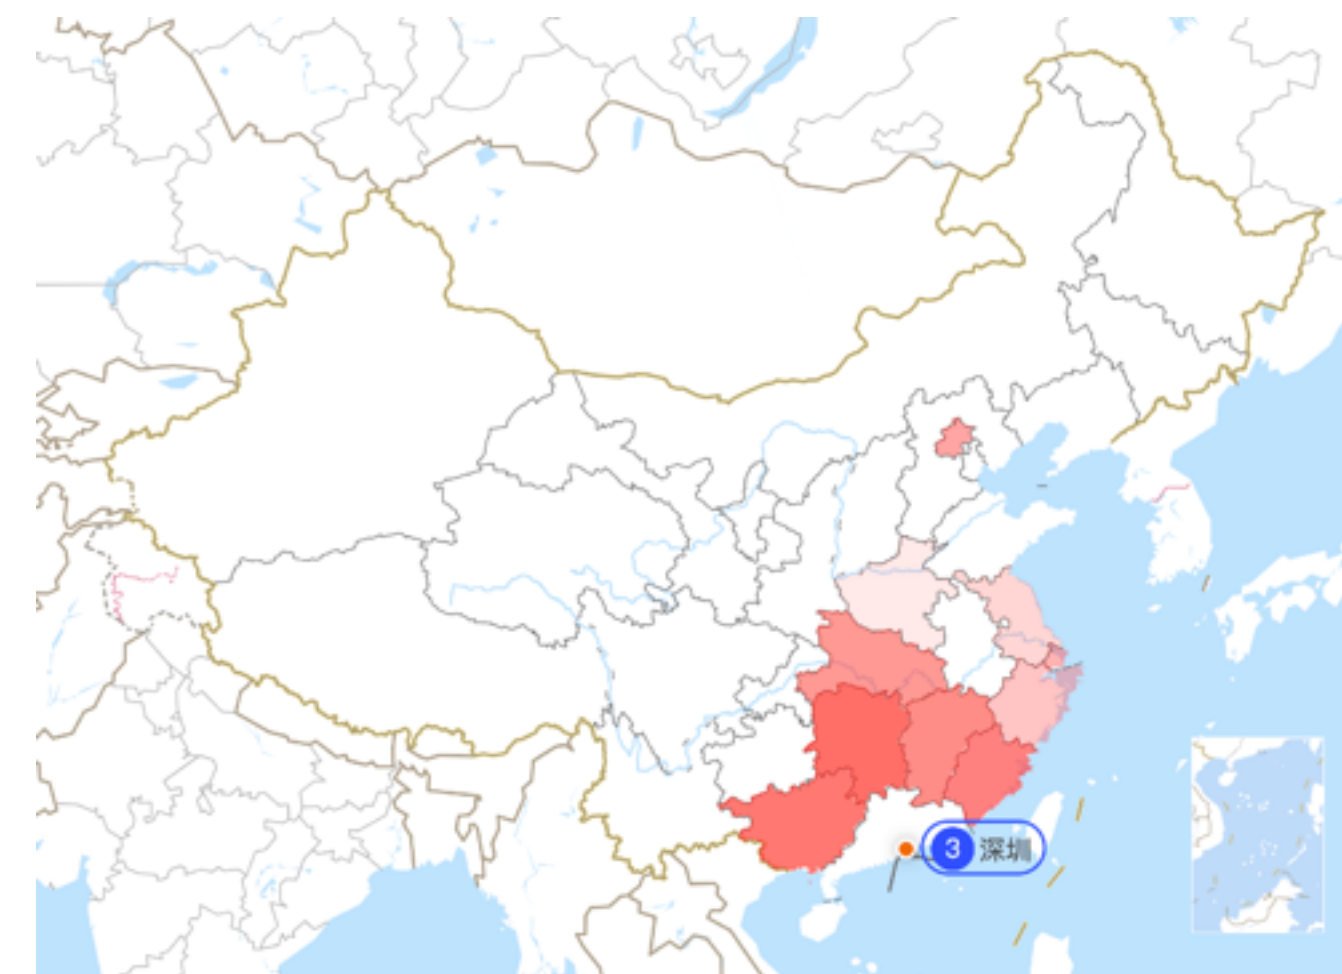

元旦迁入深圳人口TOP10省份预测

1、湖南	2、广西	3、福建	4、江西	5、湖北
6、北京	7、上海	8、浙江	9、江苏	10、河南

1. 本报告中的人口迁徙特指元旦期间人口的短期流动。
2. 数据说明：本页人口迁入量为净迁入量。迁入来源省份不包括所在省份。
3. 查看更多有关百度地图智慧交通及出行信息，可登陆官方网址 <https://jiaotong.baidu.com> 或扫描左方二维码关注“百度地图智慧交通”微信公众号。