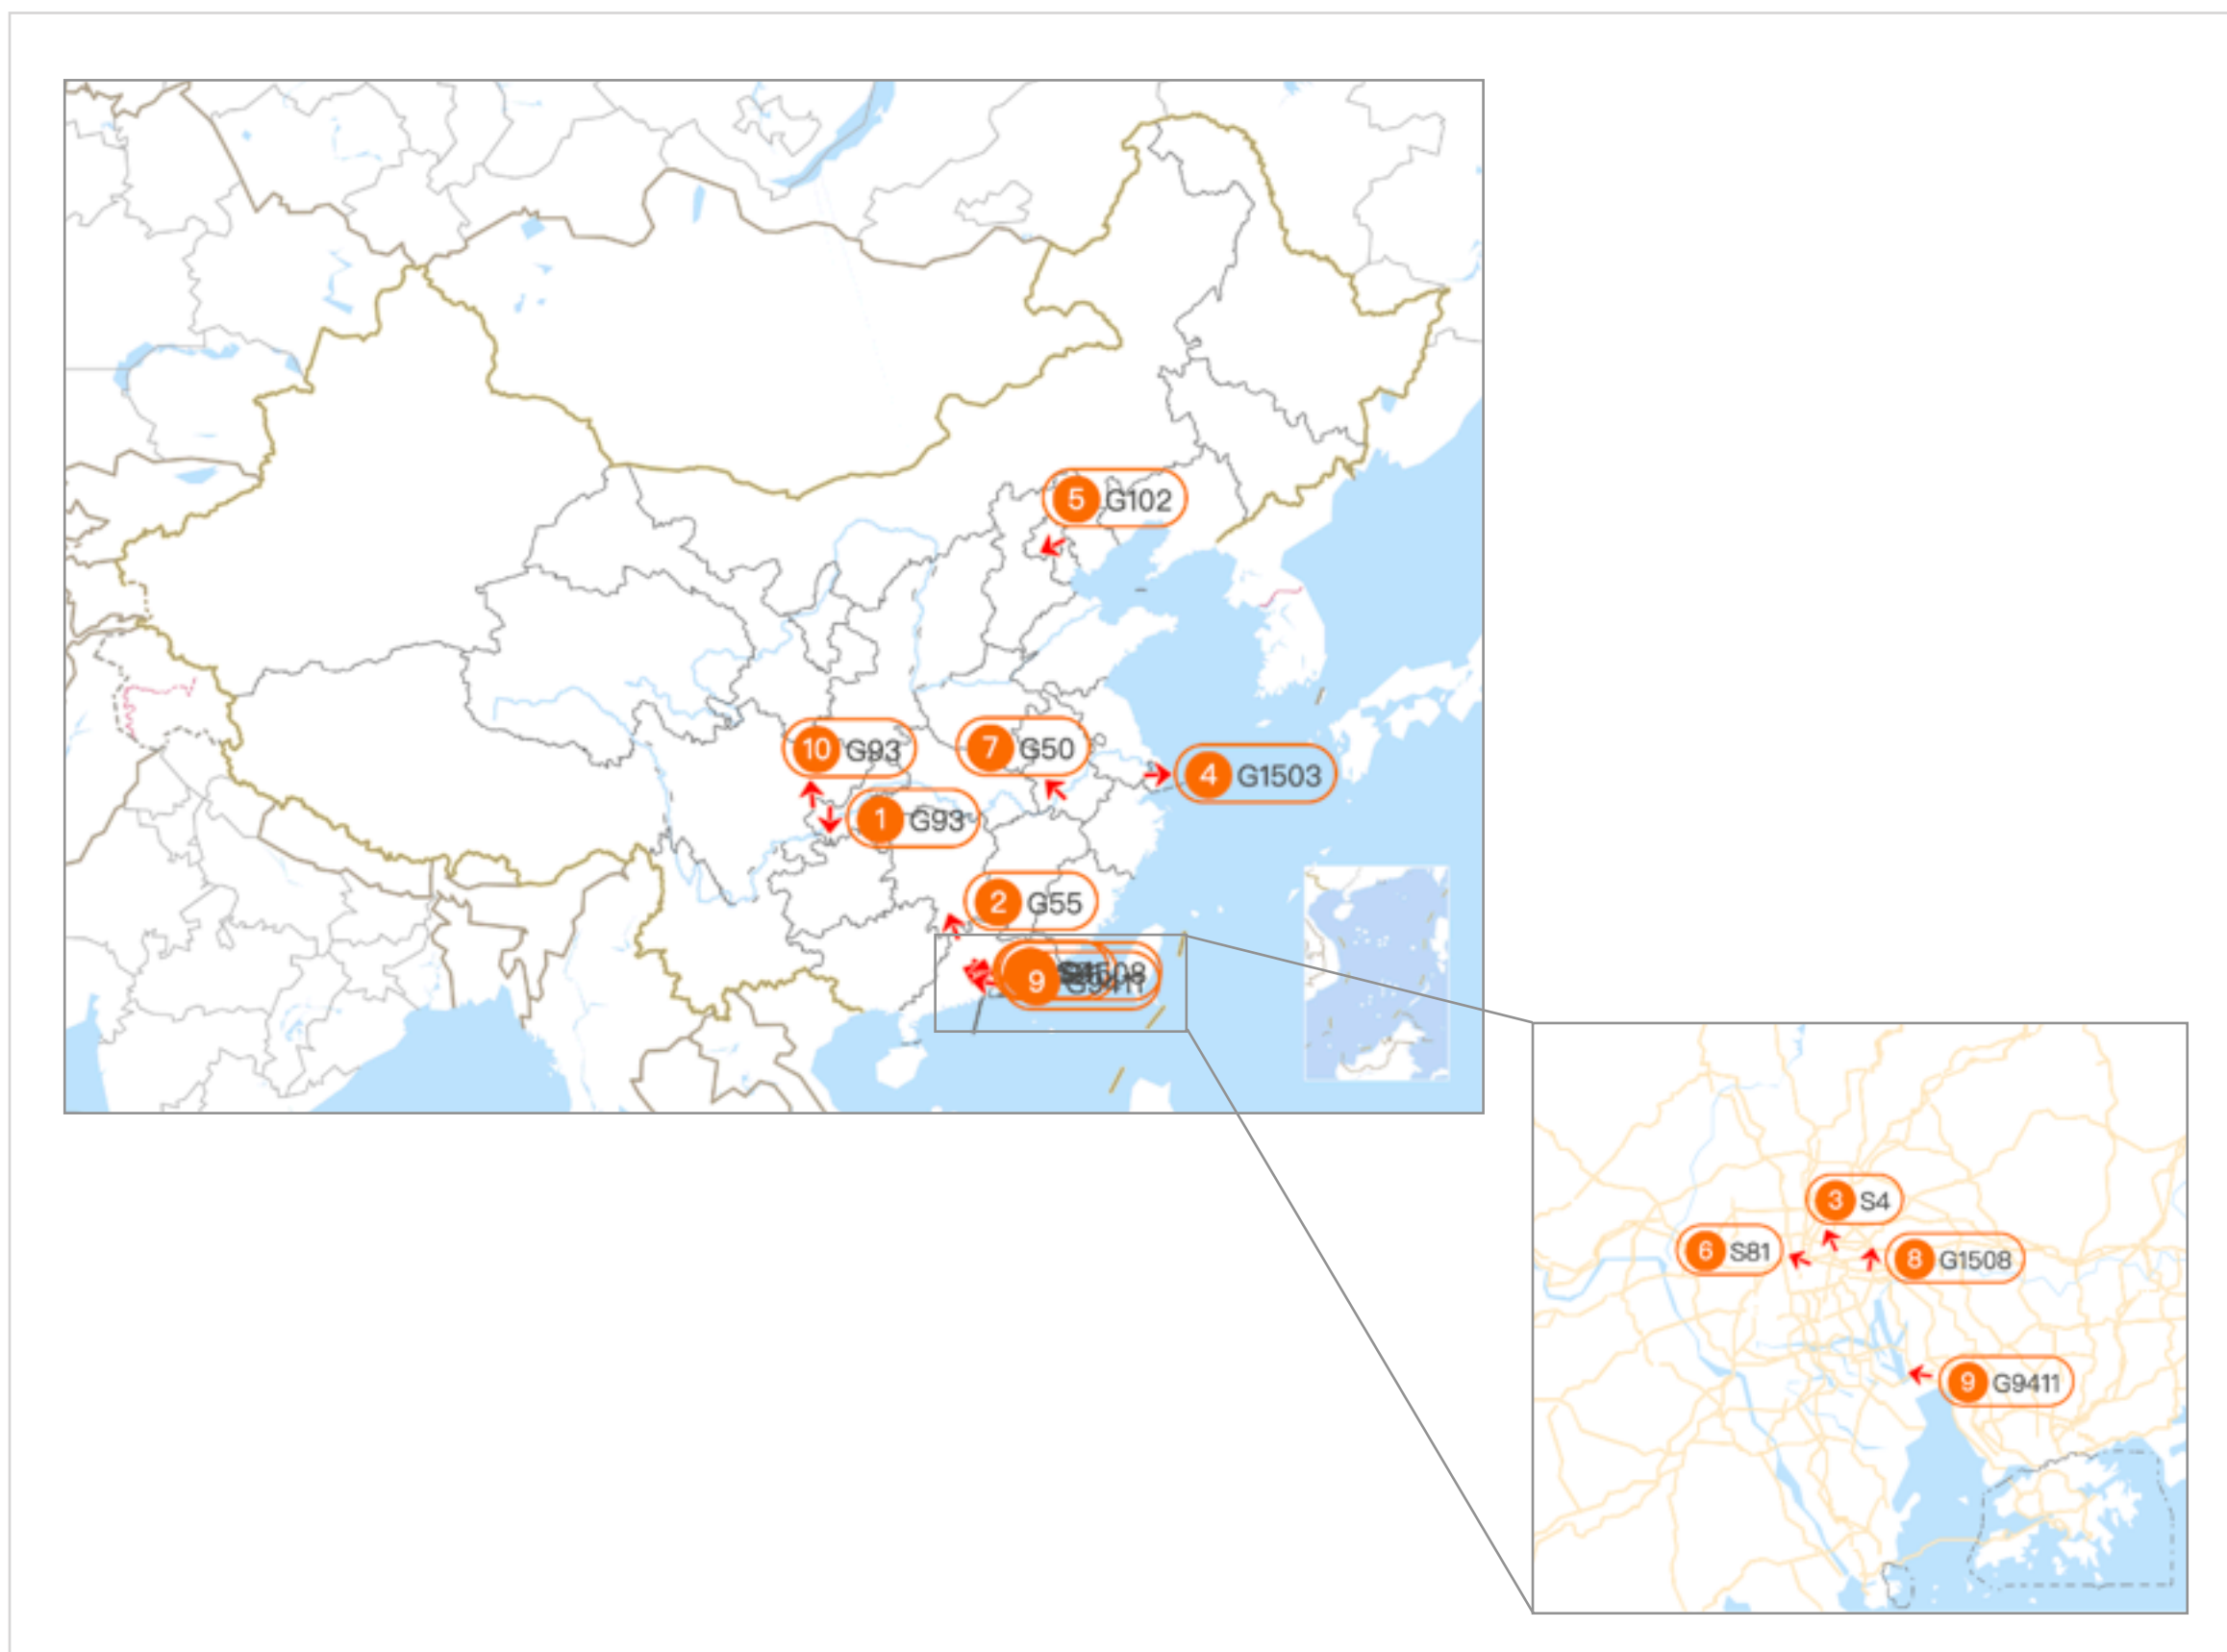

元旦上海人口迁出省份TOP10预测

- | | | | | |
|------|------|------|------|-------|
| 1、江苏 | 2、浙江 | 3、安徽 | 4、河南 | 5、山东 |
| 6、广东 | 7、江西 | 8、湖北 | 9、北京 | 10、福建 |

1. 本报告中的人口迁徙特指元旦期间人口的短期流动。
2. 数据说明：本页人口迁出量为净迁出量。迁出目的地省份不包括所在省份。
3. 查看更多有关百度地图智慧交通及出行信息，可登陆官方网址 <https://jiaotong.baidu.com> 或扫描左方二维码关注“百度地图智慧交通”微信公众号。

查看更多有关百度地图智慧交通及出行信息，可登陆官方网址 <https://jiaotong.baidu.com> 或扫描左方二维码关注“百度地图智慧交通”微信公众号。

2021元旦假期全国高速车流量预测

- 元旦假期，预计12月31日下午开始，全国高速车流量较平日明显增加，迎来去程高峰。
- 预计小长假最后一天下午，返程高峰造成全国高速车流量大增；预计1月4日，全国高速车流量回落到正常水平。

查看更多关于交通大数据及节假日出行信息，可扫描左方二维码关注“综合交通运输大数据应用中心”微信公众号。

百度地图
科技让出行更简单

交通运输部科学研究院
China Academy of Transportation Sciences

2021元旦假期去程高速拥堵路段TOP10预测

- 2021年元旦期间，全国去程高速拥堵路段在南方居多，主要分布在沿长江一带和珠三角地区。
- 高速拥堵路段主要分布在立交桥、大桥、隧道附近，交通瓶颈特点突出，请大家在此类路段周围注意行车安全。

元旦去程高速拥堵路段TOP10预测

排名	高速名称	拥堵路段名称	所在省市
1	G93成渝环线高速	从高滩岩立交到西环立交，北向南	重庆
2	G55二广高速	云雾大桥附近，南向北	广东清远
3	S4华南快速路	从春岗立交桥到石门堂山隧道，南向北	广东广州
4	G1503上海绕城高速	从五洲大道立交桥到联合河桥，西向东	上海
5	G102通燕高速	从潮白河大桥到白庙立交桥，东向西	北京
6	S81广州环城高速	从机场立交到增埗河，东向西	广东广州
7	G50沪渝高速	三鸦寺湖大桥附近，东向西	安徽安庆
8	G1508广州绕城高速	从火村立交到开泰大道，南向北	广东广州
9	G9411莞佛高速	白花山隧道附近，东向西	广东东莞
10	G93成渝环线高速	永兴互通附近，南向北	四川遂宁