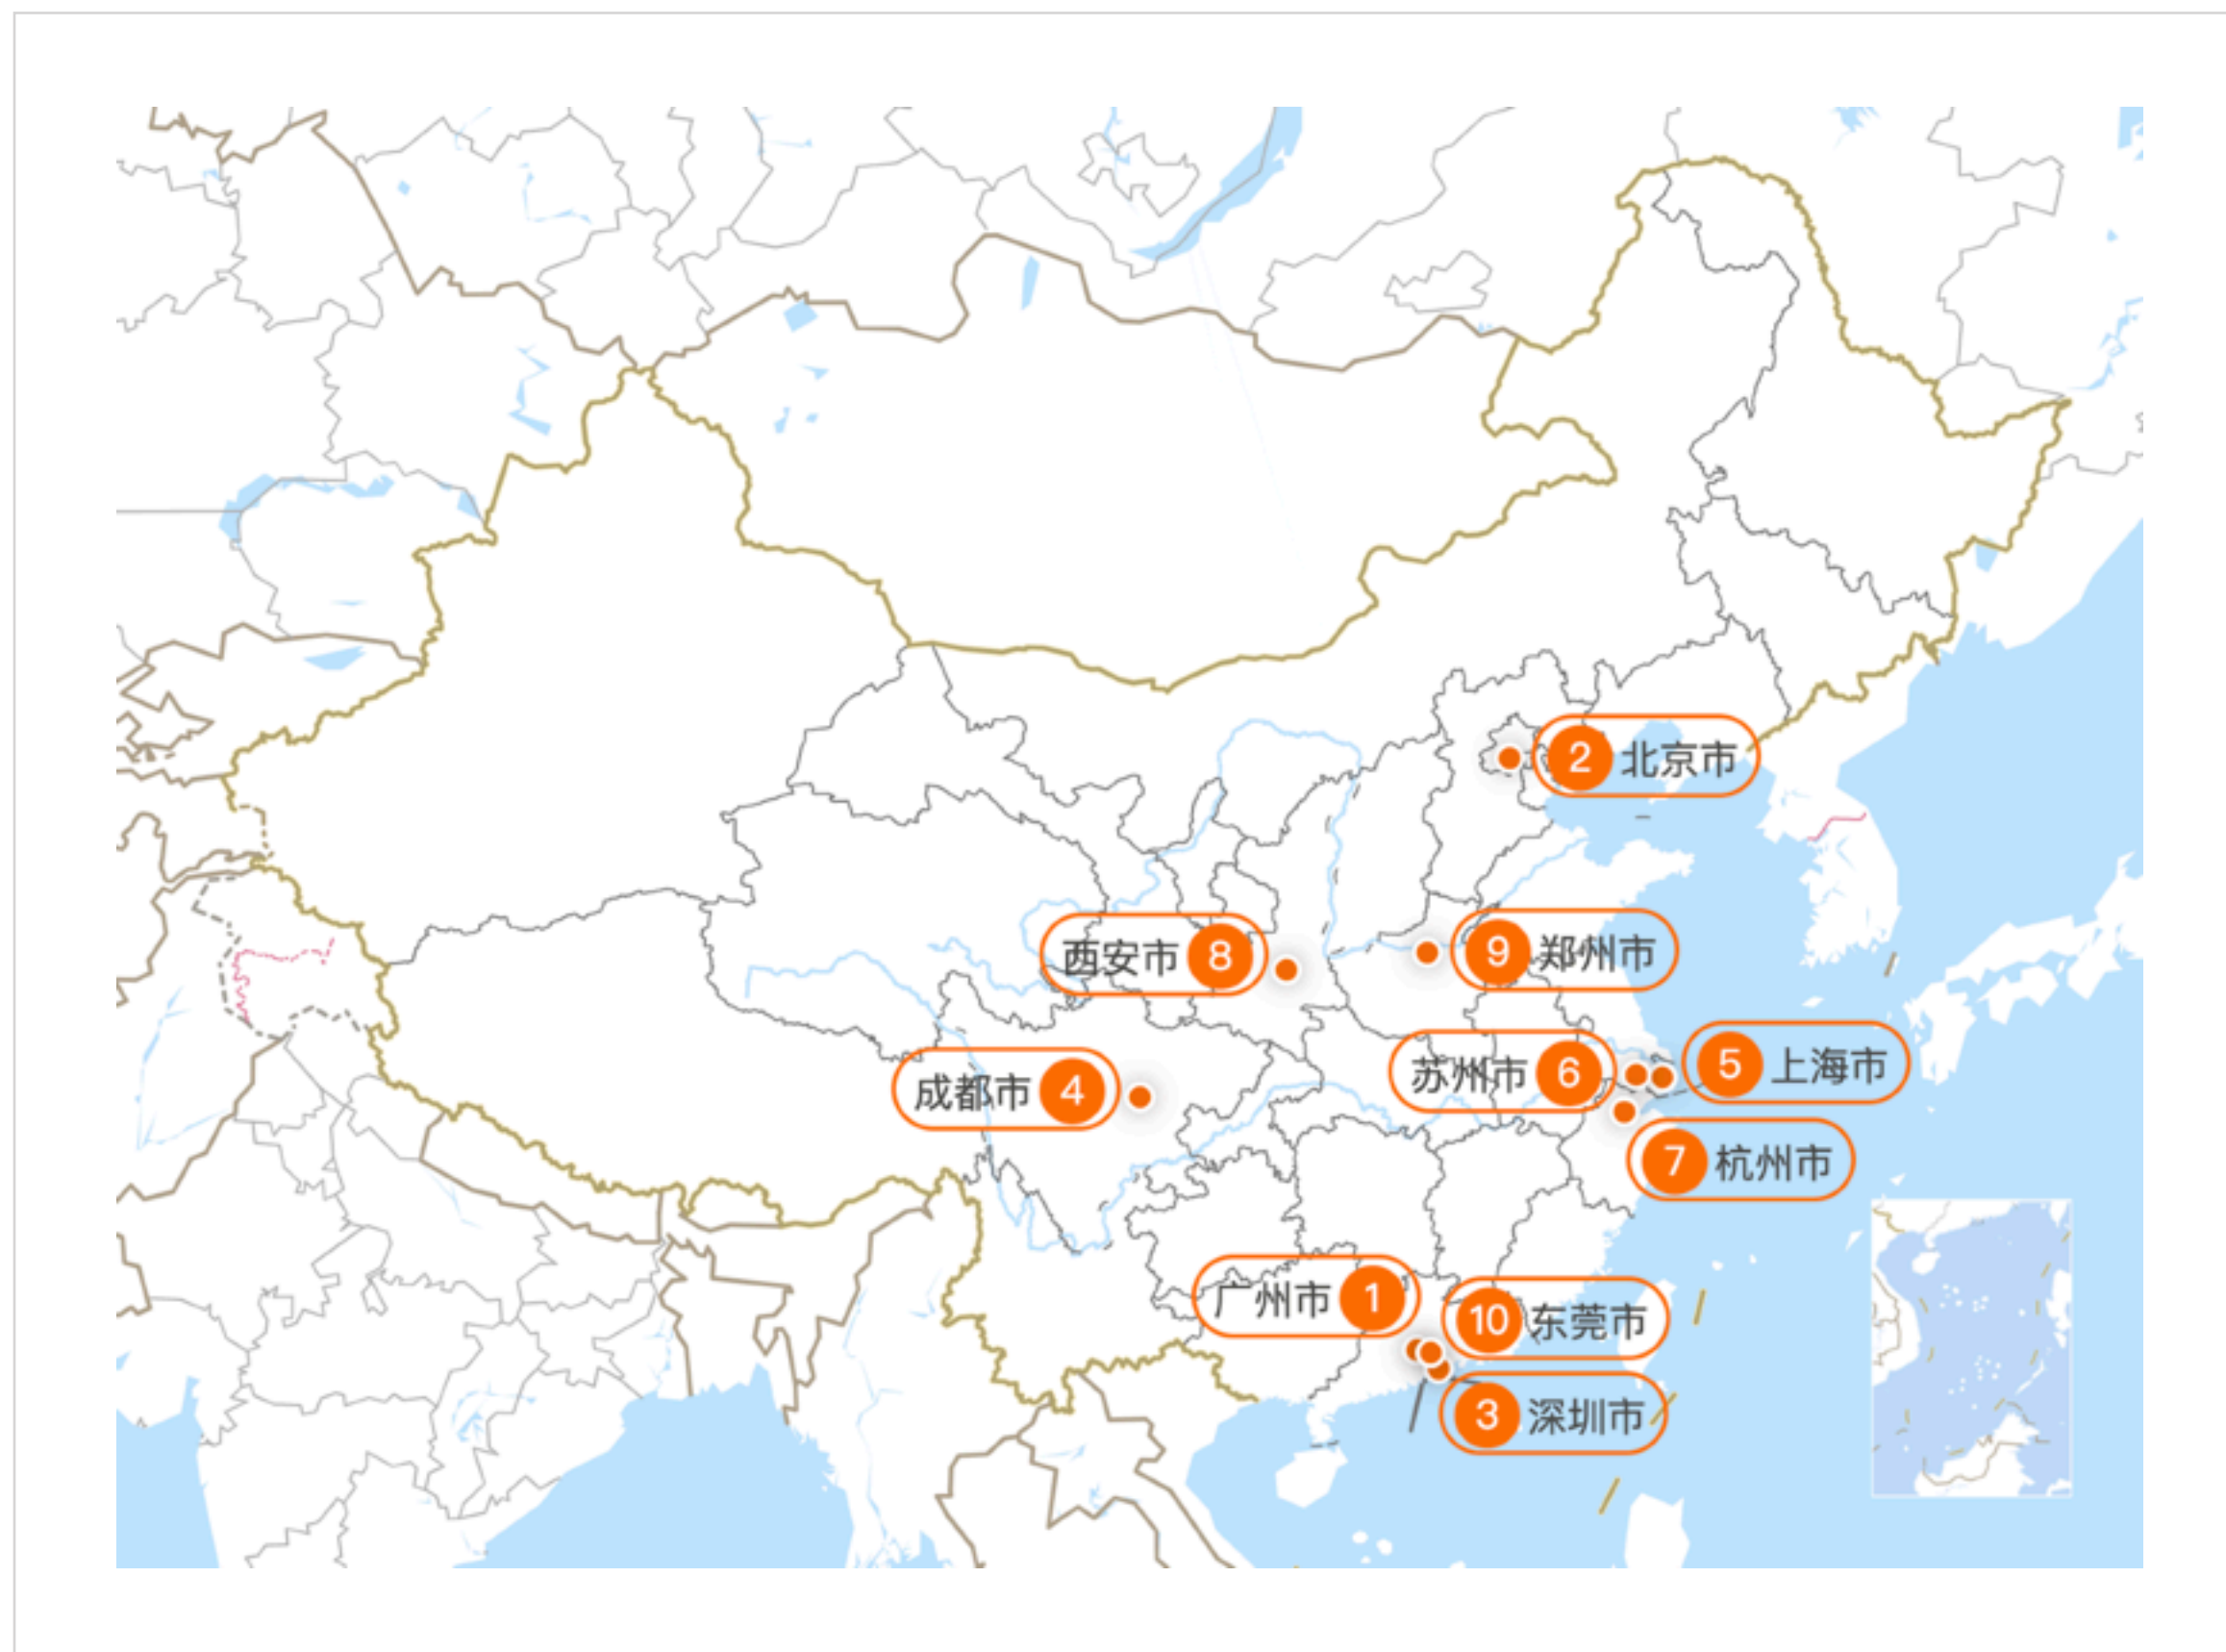

04

出行天气预测

01 人口迁徙预测

2021元旦全国人口迁徙趋势预测

- 元旦假期前，全国人口迁徙逐步攀升，预计在12月31日出现去程人口迁徙最高峰，随后人口迁徙趋势有所回落。
- 元旦假期最后一天，受返程需求集中因素影响，预计1月3日出现元旦返程人口迁徙最高峰。
- 元旦假期后，人口迁徙趋势迅速回落至非节假日水平。

注：本报告中的人口迁徙特指元旦期间人口的短期流动。
查看更多有关百度地图智慧交通及出行信息，可登陆官方网址 <https://jiaotong.baidu.com> 或扫描左方二维码关注“百度地图智慧交通”微信公众号。

2021元旦全国人口迁入城市TOP10预测

- 元旦假期，预计全国人口迁入城市主要是一线、新一线城市。
- 广州、北京、深圳位列前3位；西南城市成都、中部城市郑州以及西部城市西安，也位列元旦人口迁入城市TOP10。

1. 本报告中的人口迁徙特指元旦期间人口的短期流动。
2. 数据说明：本页人口迁入量为净迁入量。
3. 查看更多有关百度地图智慧交通及出行信息，可登陆官方网址 <https://jiaotong.baidu.com> 或扫描左方二维码关注“百度地图智慧交通”微信公众号。

从哪儿来——2021元旦热门迁入城市主要来源预测

- 迁入量TOP1的广州和TOP3的深圳，其迁入人口主要来自于华南和华东地区，湖南、广西占据前两位。
- 迁入量TOP2的北京，迁入人口来源主要为华北地区，河北、天津与北京的迁徙关系最紧密，其次为山东、河南、山西。

元旦迁入广州人口TOP10省份预测

- | | | | | |
|------|------|------|------|-------|
| 1、湖南 | 2、广西 | 3、江西 | 4、湖北 | 5、福建 |
| 6、北京 | 7、浙江 | 8、上海 | 9、江苏 | 10、河南 |

1. 本报告中的人口迁徙特指元旦期间人口的短期流动。
2. 数据说明：本页人口迁入量为净迁入量。迁入来源省份不包括所在省份。
3. 查看更多有关百度地图智慧交通及出行信息，可登陆官方网址 <https://jiaotong.baidu.com> 或扫描左方二维码关注“百度地图智慧交通”微信公众号。

2021元旦全国人口迁出城市TOP10预测

- 元旦假期，预计全国人口迁出城市主要是一线、新一线城市。
- 北京、广州、上海位列前3位；西南城市成都、中部城市郑州以及西部城市西安，也位列元旦人口迁出城市TOP10。