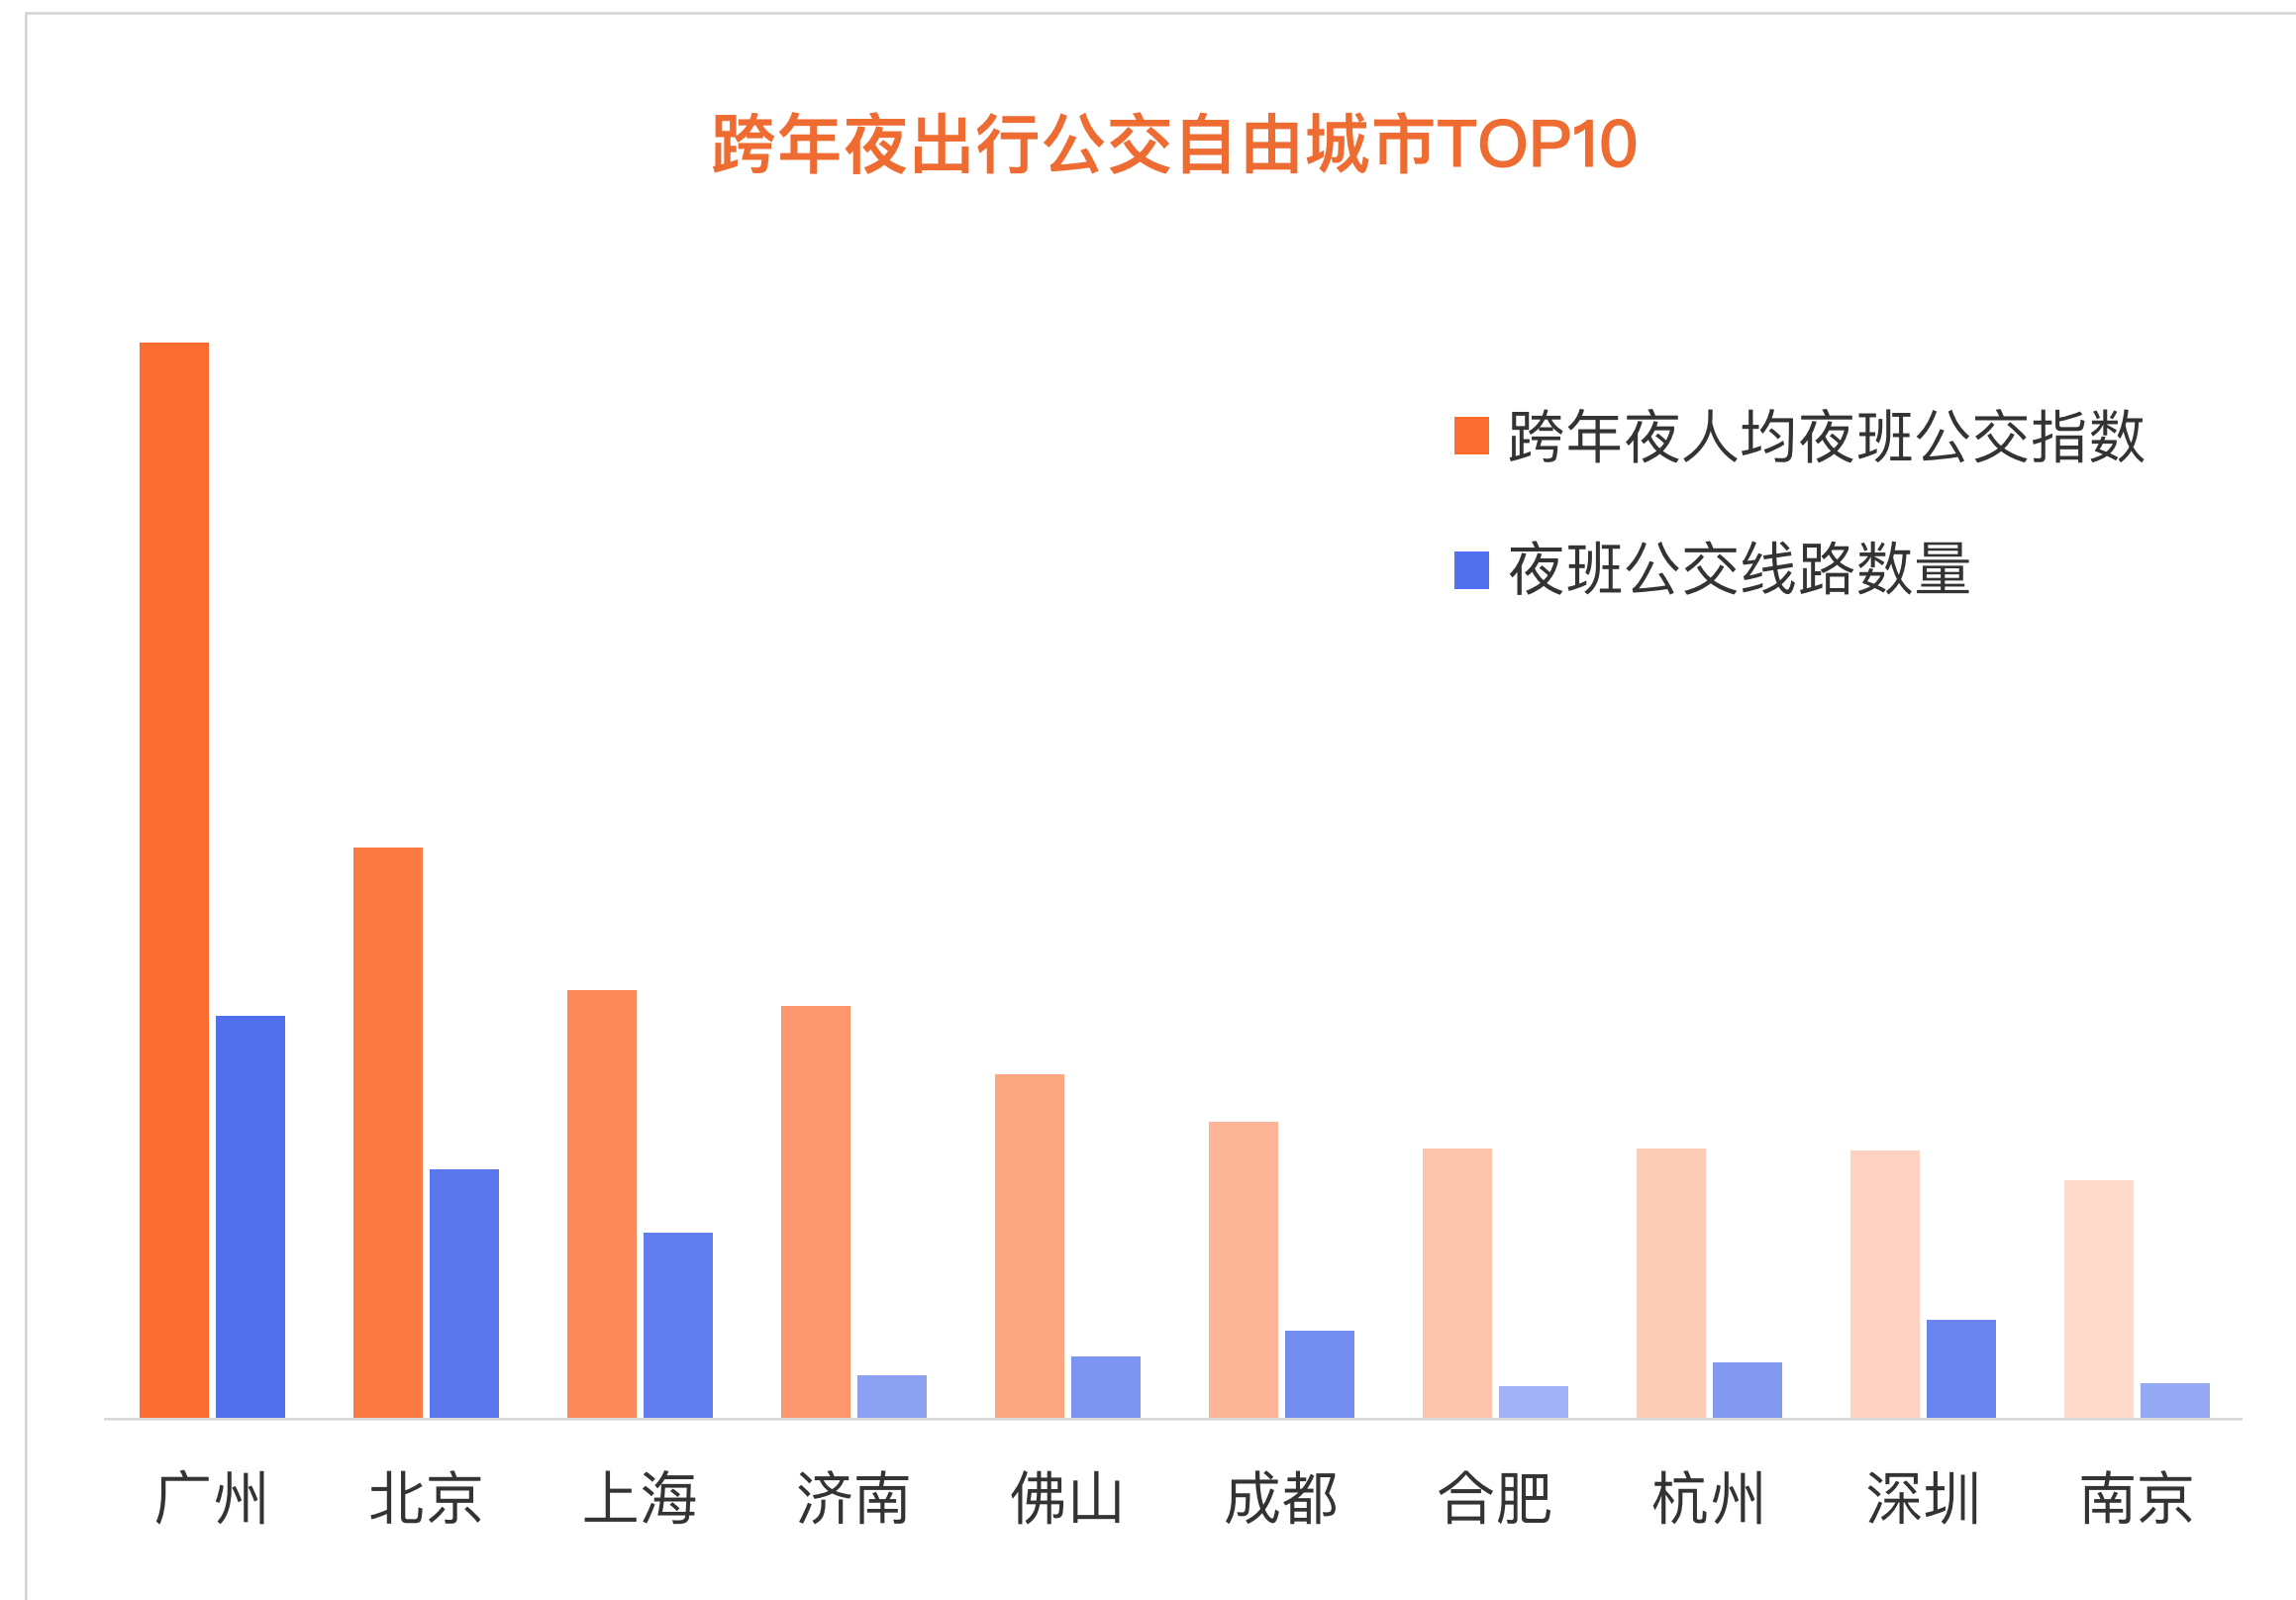

出门少开车——跨年夜出行公交自由榜

- 跨年夜出行需要用车？不仅有私家车和出租车两种哦，夜班公交也有一份贡献。
- 根据百度地图出行和公交大数据，用“跨年夜人均夜班公交指数”来衡量人们跨年夜公交出行的便利程度。
- 广州、北京、上海的“跨年夜人均夜班公交指数”位列前三，这些城市的人们“跨年夜出行公交自由度”很高。

1. “跨年夜人均夜班公交指数”选取跨年夜活跃人数预测量前30的城市，根据其夜班公交线路数量和跨年夜活跃人数综合计算得出。
2. 查看更多有关百度地图智慧交通及出行信息，可登陆官方网址 <https://jiaotong.baidu.com> 或扫描左方二维码关注“百度地图智慧交通”微信公众号。