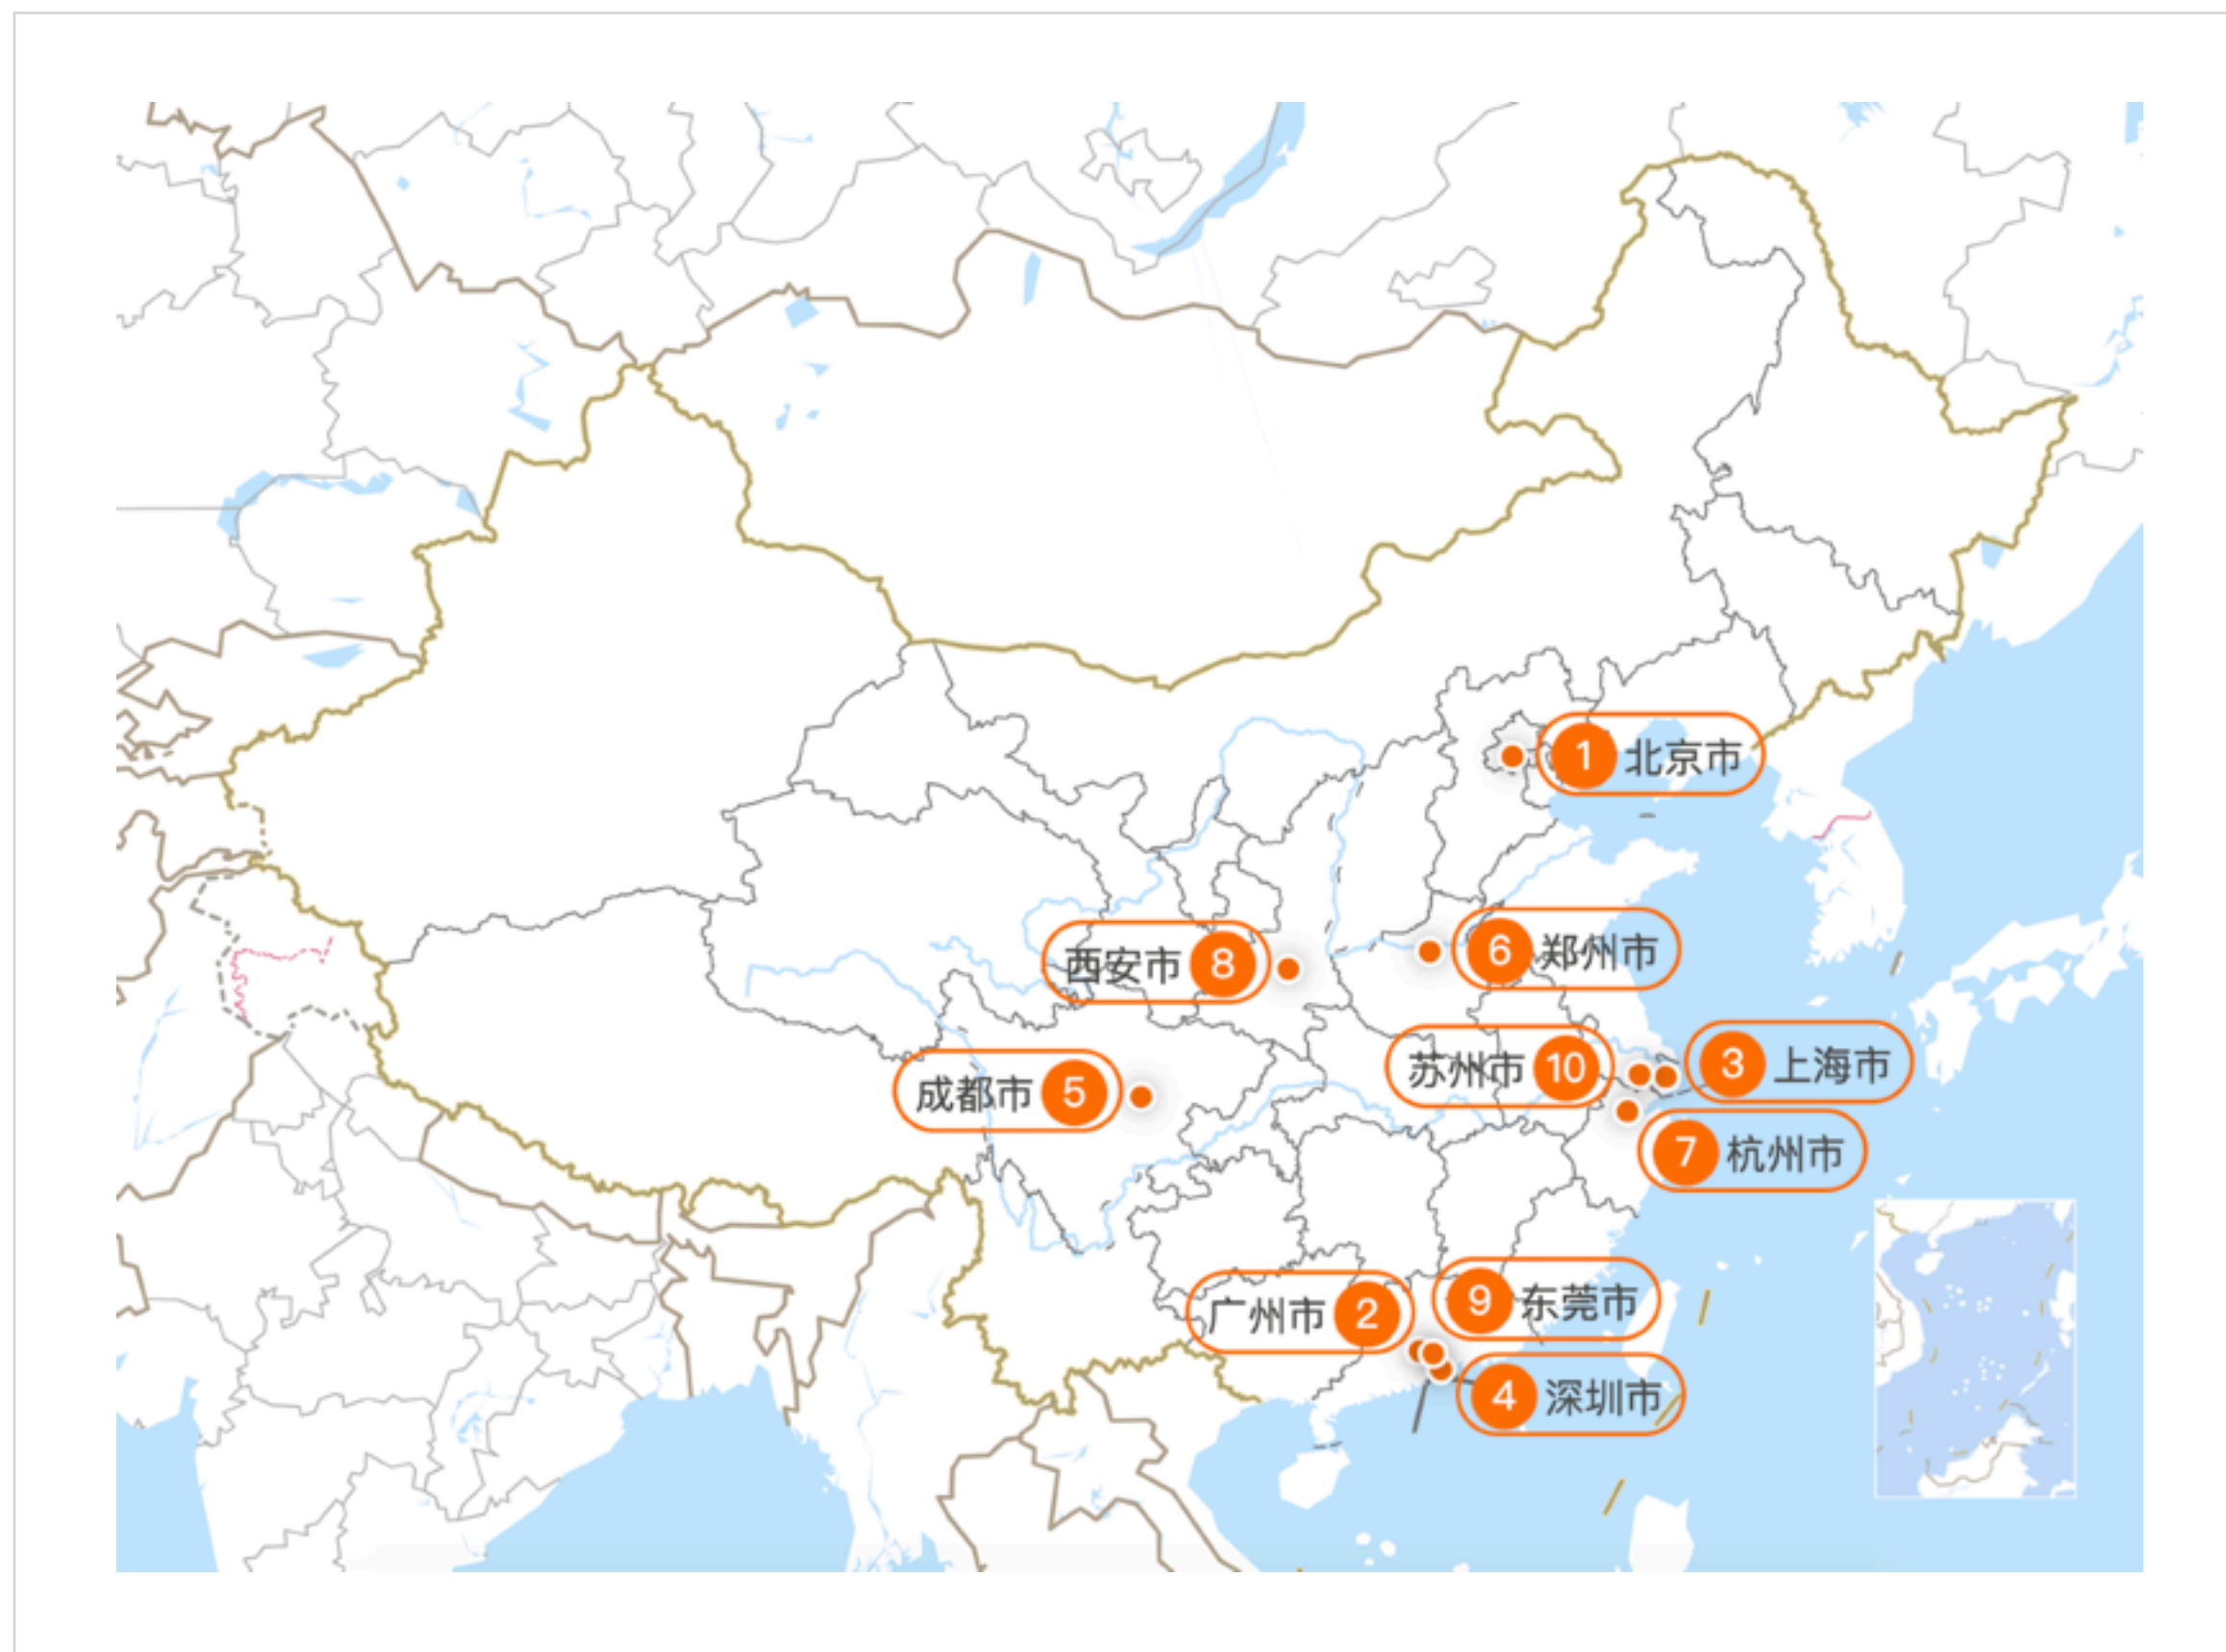

2021元旦全国人口迁入城市TOP10预测

- 元旦假期，预计全国人口迁入城市主要是一线、新一线城市。
- 广州、北京、深圳位列前3位；西南城市成都、中部城市郑州以及西部城市西安，也位列元旦人口迁入城市TOP10。

1. 本报告中的人口迁徙特指元旦期间人口的短期流动。
2. 数据说明：本页人口迁入量为净迁入量。
3. 查看更多有关百度地图智慧交通及出行信息，可登陆官方网址 <https://jiaotong.baidu.com> 或扫描左方二维码关注“百度地图智慧交通”微信公众号。

从哪儿来——2021元旦热门迁入城市主要来源预测

- 迁入量TOP1的广州和TOP3的深圳，其迁入人口主要来自于华南和华东地区，湖南、广西占据前两位。
- 迁入量TOP2的北京，迁入人口来源主要为华北地区，河北、天津与北京的迁徙关系最紧密，其次为山东、河南、山西。

元旦迁入广州人口TOP10省份预测

- | | | | | |
|------|------|------|------|-------|
| 1、湖南 | 2、广西 | 3、江西 | 4、湖北 | 5、福建 |
| 6、北京 | 7、浙江 | 8、上海 | 9、江苏 | 10、河南 |

1. 本报告中的人口迁徙特指元旦期间人口的短期流动。
2. 数据说明：本页人口迁入量为净迁入量。迁入来源省份不包括所在省份。
3. 查看更多有关百度地图智慧交通及出行信息，可登陆官方网址 <https://jiaotong.baidu.com> 或扫描左方二维码关注“百度地图智慧交通”微信公众号。

2021元旦全国人口迁出城市TOP10预测

- 元旦假期，预计全国人口迁出城市主要是一线、新一线城市。
- 北京、广州、上海位列前3位；西南城市成都、中部城市郑州以及西部城市西安，也位列元旦人口迁出城市TOP10。

1. 本报告中的人口迁徙特指元旦期间人口的短期流动。
2. 数据说明：本页人口迁出量为净迁出量。
3. 查看更多有关百度地图智慧交通及出行信息，可登陆官方网址 <https://jiaotong.baidu.com> 或扫描左方二维码关注“百度地图智慧交通”微信公众号。

到哪儿去——2021元旦热门迁出城市主要去向预测

- 迁出量TOP1的北京，其迁出人口主要去向与迁入人口主要来源基本一致。
- 迁出量TOP2的广州，其迁出人口主要去向为华南和华东地区，湖南、广西、江西位列前三。
- 迁出量TOP3的上海，其迁出人口主要去向为华东、华南地区，大部分人口迁往江苏、浙江、安徽。