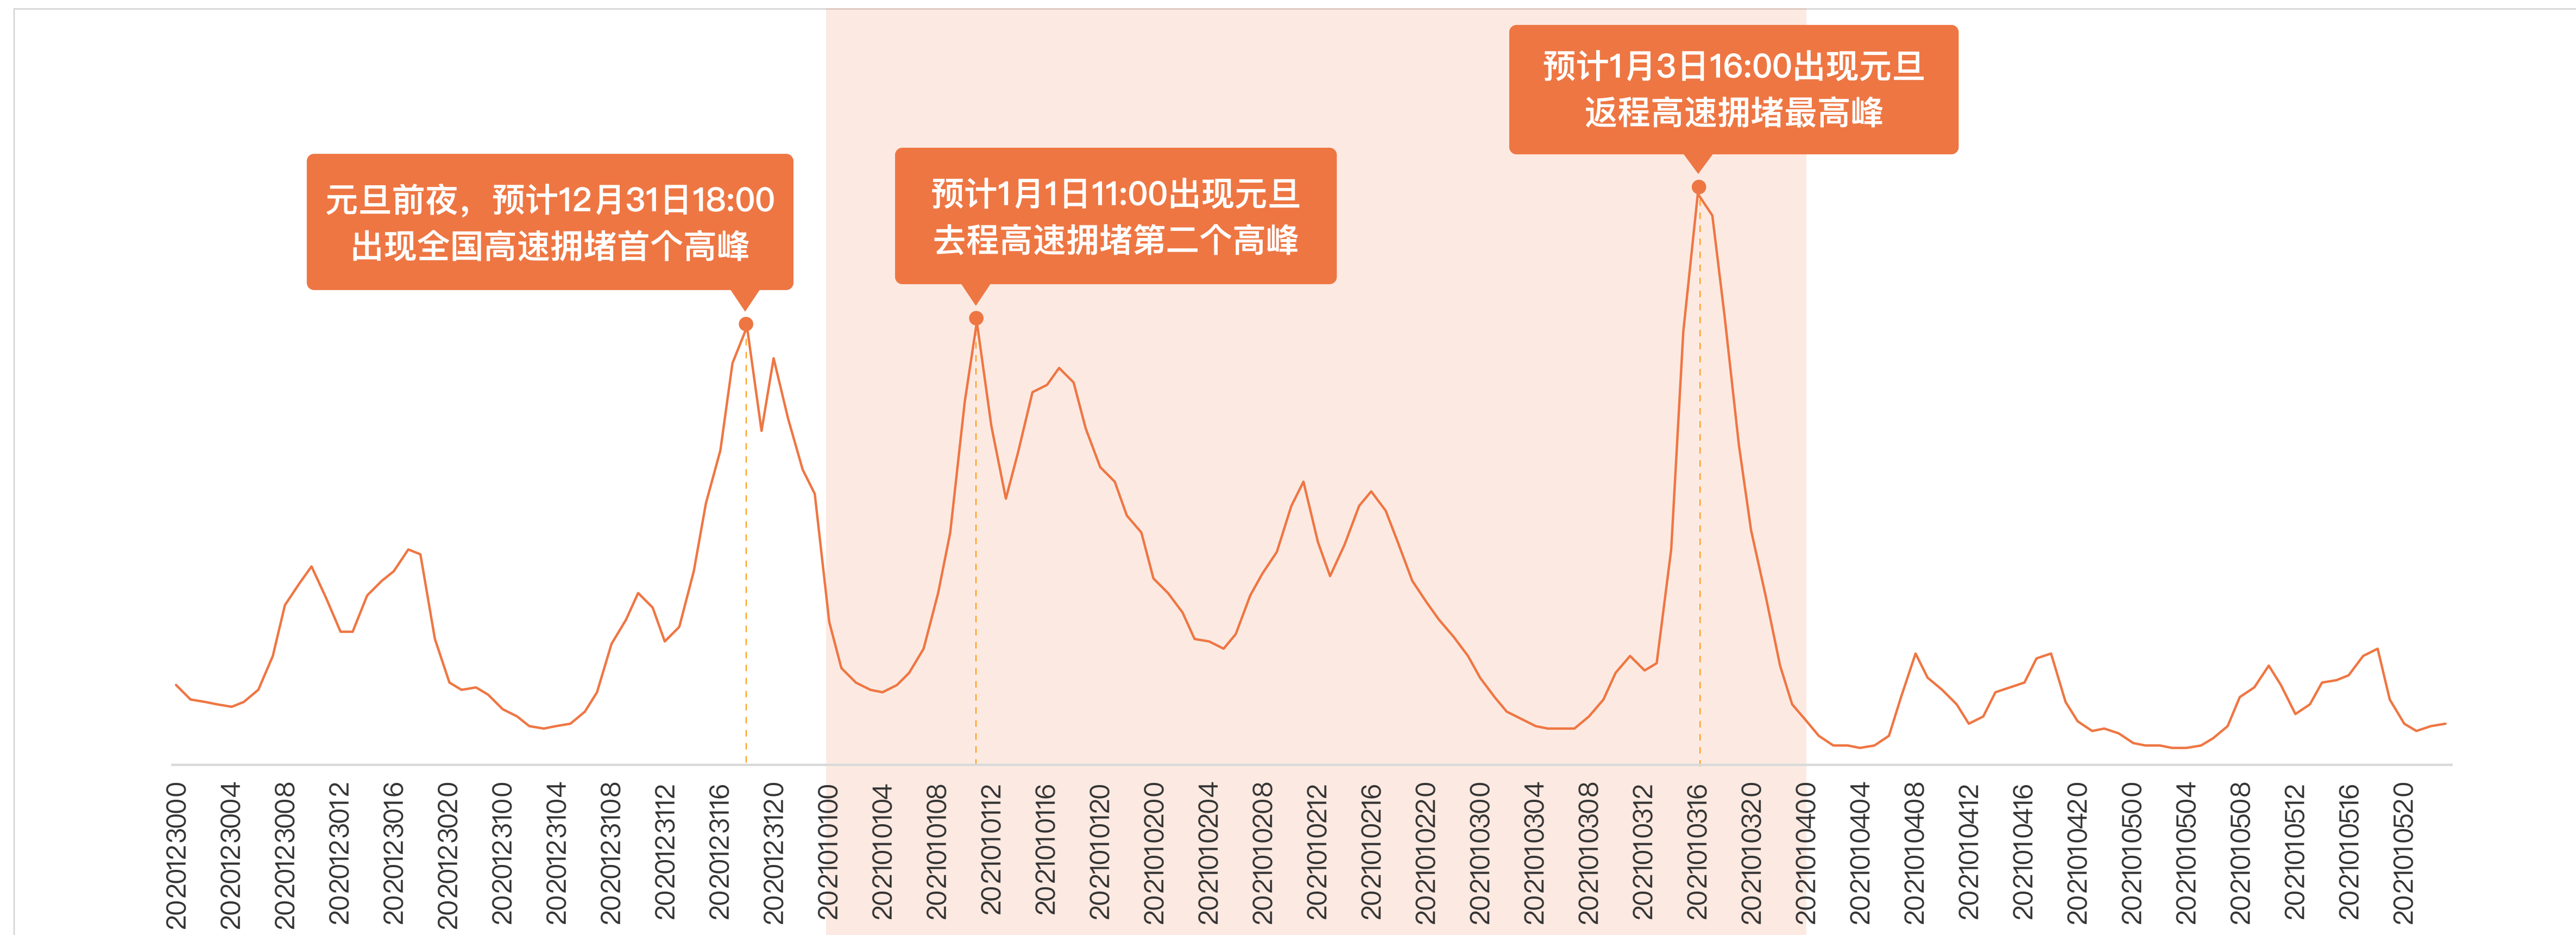

元旦上海人口迁出省份TOP10预测

- | | | | | |
|------|------|------|------|-------|
| 1、江苏 | 2、浙江 | 3、安徽 | 4、河南 | 5、山东 |
| 6、广东 | 7、江西 | 8、湖北 | 9、北京 | 10、福建 |

1. 本报告中的人口迁徙特指元旦期间人口的短期流动。
2. 数据说明：本页人口迁出量为净迁出量。迁出目的地省份不包括所在省份。
3. 查看更多有关百度地图智慧交通及出行信息，可登陆官方网址 <https://jiaotong.baidu.com> 或扫描左方二维码关注“百度地图智慧交通”微信公众号。

02

交通出行预测

2021元旦假期全国高速拥堵趋势预测

- 元旦假期前，预计人们会提前出行，下班后出行需求开始增多，预计2020年12月31日18:00左右出现全国高速拥堵首个高峰。
- 元旦当天为假期第一天，预计人们会睡到自然醒再开启小假期的出行，当天11:00出现元旦去程高速拥堵的第二个高峰。
- 元旦假期最后一天，返程出行集中，人们依依不舍返程迎接新的日历年，预计1月3日16:00左右出现返程高速拥堵最高峰。