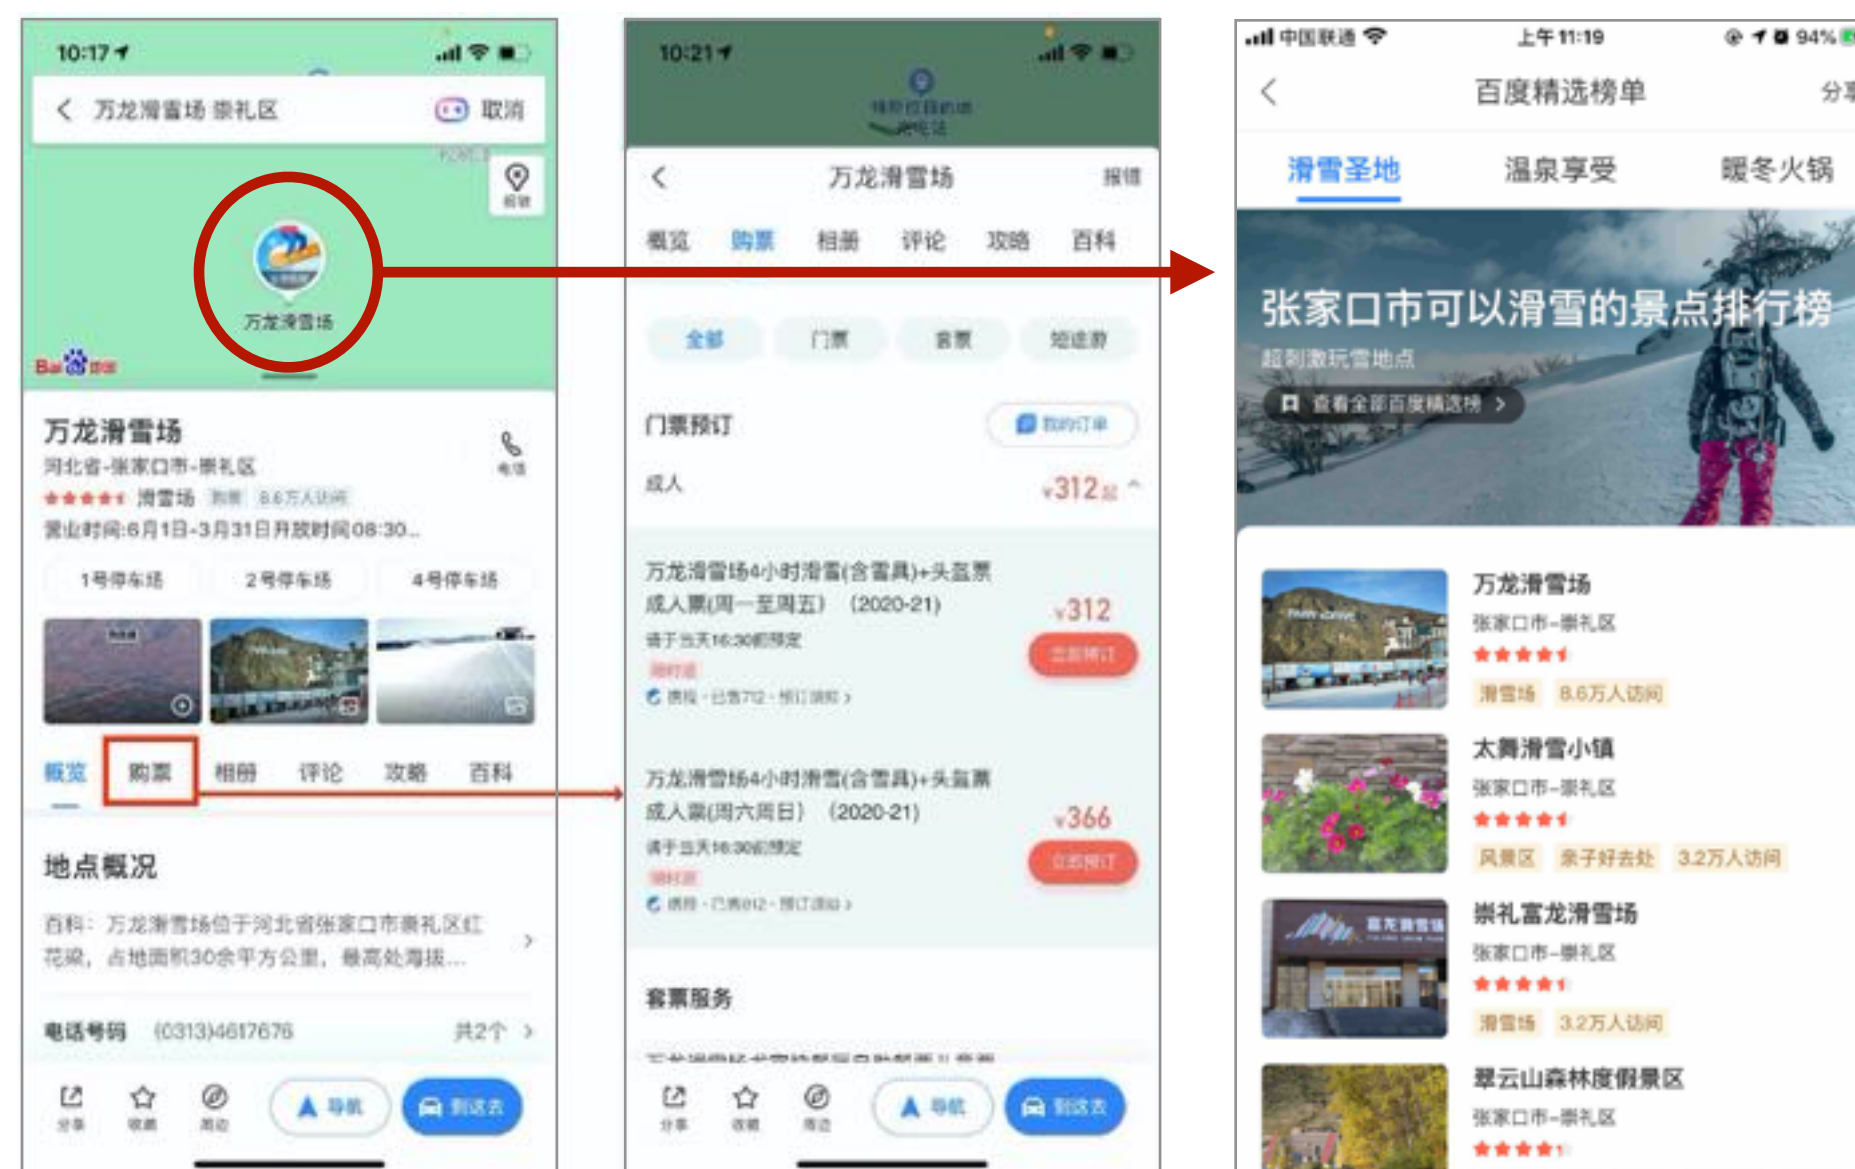

- 在百度地图APP搜索城市名称或直接定位城市
- 点击“周边-热榜”即可查看该城百度精选榜单
- 为您展示景点榜、美食榜、主题榜等

北京市 周边热榜

景点热搜榜 本月出游热力榜 赏红叶

北京市百度地图景点热搜榜

寻找游玩,如此简单

查看全部百度精选榜

01 北京欢乐谷

北京市-朝阳区

推荐理由
是集国际化、现代化的主题公园,游乐设施众多

★★★★★ 4A景区 过山车 打卡必去 亲子好去处

02 颐和园

1. 数据来自:

地图热搜榜

2. 扫描左方二维码可查看北京市最新百度地图热搜榜,不仅有景点热搜,还有本月出游热力榜、自驾圣地、避寒温泉圣地.....更多信息等你探索。

跨年仪式感——2021元旦假期全国热门跨年圣地TOP10预测

- 元旦假期最重要的莫过于充满仪式感的跨年啦，陪伴家人朋友寻找跨年气氛最浓的圣地，热热闹闹倒数5下，2021年你好！
- 根据百度地图旅游大数据预测，2021元旦跨年夜，各城的地标景区、步行街都备受欢迎。上海外滩、西安大唐不夜城、重庆解放碑位列跨年圣地前三位。

2021元旦假期全国热门跨年圣地TOP10预测

- 在百度地图APP搜“地点名称”，点击“精品全景”入口查看全景专辑；
- 点击百度地图首页右边通栏“图层”勾选“全景地图”挪动蓝色图标至对应位置即可查看街景。

解放碑步行街-精品全景

橘子洲头烟花最佳观景

如何在百度地图查看街景及全景：
1. 打开百度地图搜索目标景区名称；
2. 点击大水滴图标即可进入街景或全景页面

冬天宜滑雪——2021元旦假期全国热门滑雪场TOP10预测

- 北方的冬天少不了白雪皑皑，和它互动的最棒方式便是滑雪。不过滑雪已经不仅仅属于北方了，南方的朋友们也有福啦~看看这个元旦有哪些滑雪场倍受欢迎呢？
- 根据百度地图大数据预测，热门滑雪场前10名有8个都在北方，其中3个位于冬奥会举办地之一：张家口崇礼区。
- 此外，湖北神农架林区的国际滑雪场、广州花都区的融创雪世界将成为南方“雪友”的聚集之地。

2021元旦假期全国热门滑雪场TOP10预测

- 在百度地图APP搜“目的地名称”，点击大水滴图标“当季热榜”即可查看当地精选榜单；
- 点击『购票』即可查看门票并在线购买