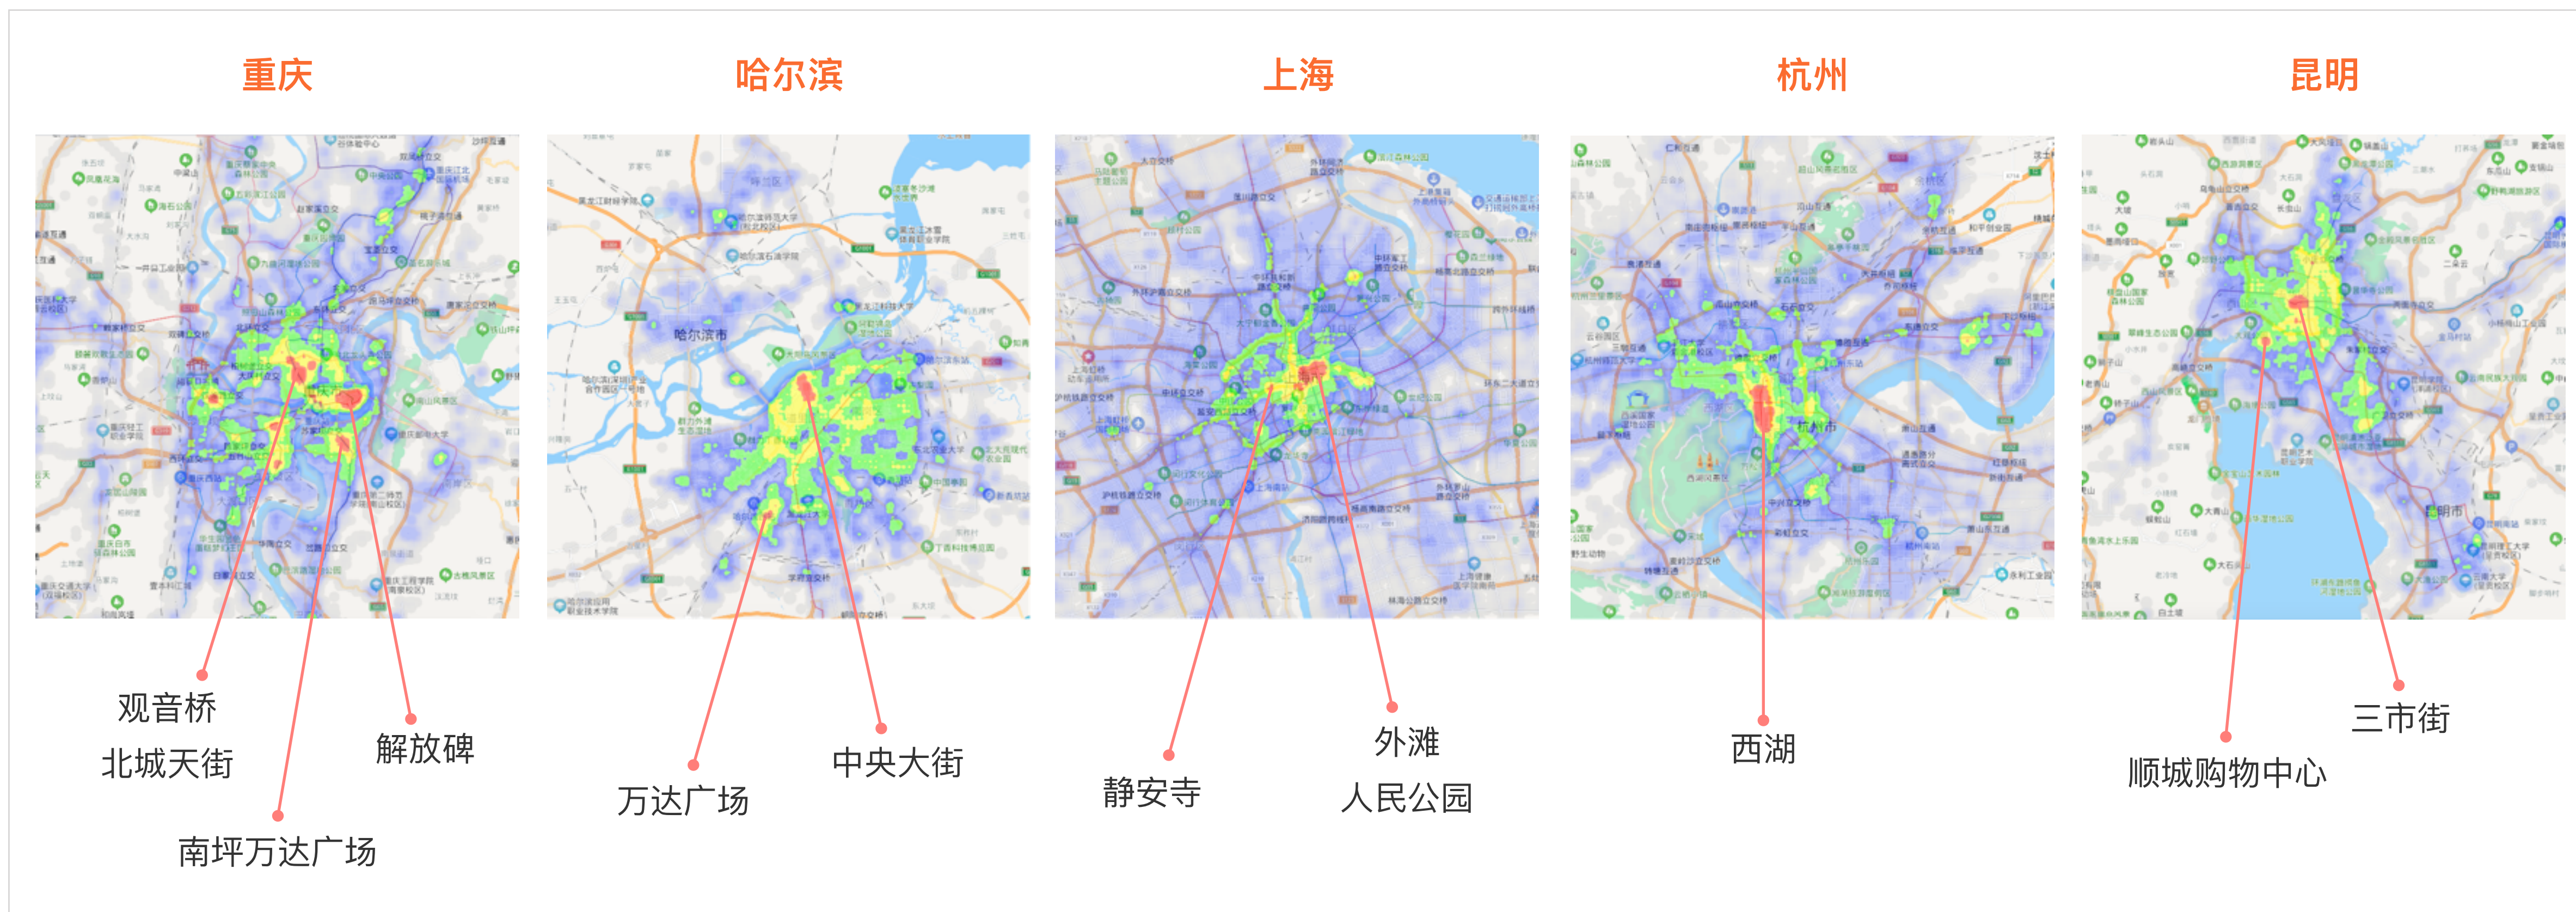

查看更多有关百度地图智慧交通及出行信息，可登陆官方网址 <https://jiaotong.baidu.com> 或扫描左方二维码关注“百度地图智慧交通”微信公众号。

03

旅游及跨年夜专题预测

避寒或赏雪——2021元旦假期全国热门旅游城市TOP10预测

- 根据百度地图旅游大数据预测：2021年元旦假期，传统的热门旅游城市如北、上、广、杭、成、渝依然跻身热门旅游城市榜前列。
- 预测本次元旦旅游榜前三名为：“热烈”的三亚、“浪漫”的厦门、“时尚”的广州。
- 除此之外，彩云之南——昆明、梦幻雪城——哈尔滨也榜上有名。

- 在百度地图APP搜“城市名称”
- 点击“精品全景”入口查看城市精品全景专辑

如何在百度地图查看街景及全景：
1.打开百度地图搜索目标景区名称；
2.点击大水滴图标即可进入街景或全景页面。

热门中的热门——2021元旦假期全国热门旅游城市的热门跨年商圈（一）

- 热门旅游城市究竟“热”在哪里？人们满心欢喜来到这里，会在哪儿跨年呢？
- 根据百度地图大数据预测，2021元旦跨年夜，各城市的购物中心、步行街等商圈是人群热力最“热”的地带，承担了最多的新年愿望。
- 预测元旦热门旅游城市——三亚、厦门、广州、成都、北京的热门跨年商圈有：三亚第一市场、厦门中山路、广州天河、成都春熙路、北京三里屯等。

1. 本报告“跨年夜”人群热力研究时间为12月31日20:00-次年1月1日2:00。
2. 查看更多有关百度地图智慧交通及出行信息，可登陆官方网址 <https://jiaotong.baidu.com> 或扫描左方二维码关注“百度地图智慧交通”微信公众号。

热门中的热门——2021元旦假期全国热门旅游城市的热门跨年商圈（二）

- 与平日相对安静的夜晚相比，人们相聚在热门商圈，用热烈的红色点亮了人群热力地图，成为寒冷冬夜的温暖火种，也燃起了新年的新希望！
- 根据百度地图大数据预测，元旦热门旅游城市——重庆、哈尔滨、上海、杭州、昆明的热门跨年商圈有：重庆解放碑、哈尔滨中央大街、上海外滩、杭州西湖、昆明三市街等。

1. 本报告“跨年夜”人群热力研究时间为12月31日20:00-次年1月1日2:00。
2. 查看更多有关百度地图智慧交通及出行信息，可登陆官方网址 <https://jiaotong.baidu.com> 或扫描左方二维码关注“百度地图智慧交通”微信公众号。

欢快游元旦——2021元旦假期带上百度地图热搜榜单去游玩

- 元旦三天小长假，新到一个城市该去哪玩呢？带上百度地图热搜榜，大家都爱去的肯定不会差！
- 一起看看首都北京的地图热搜榜吧。