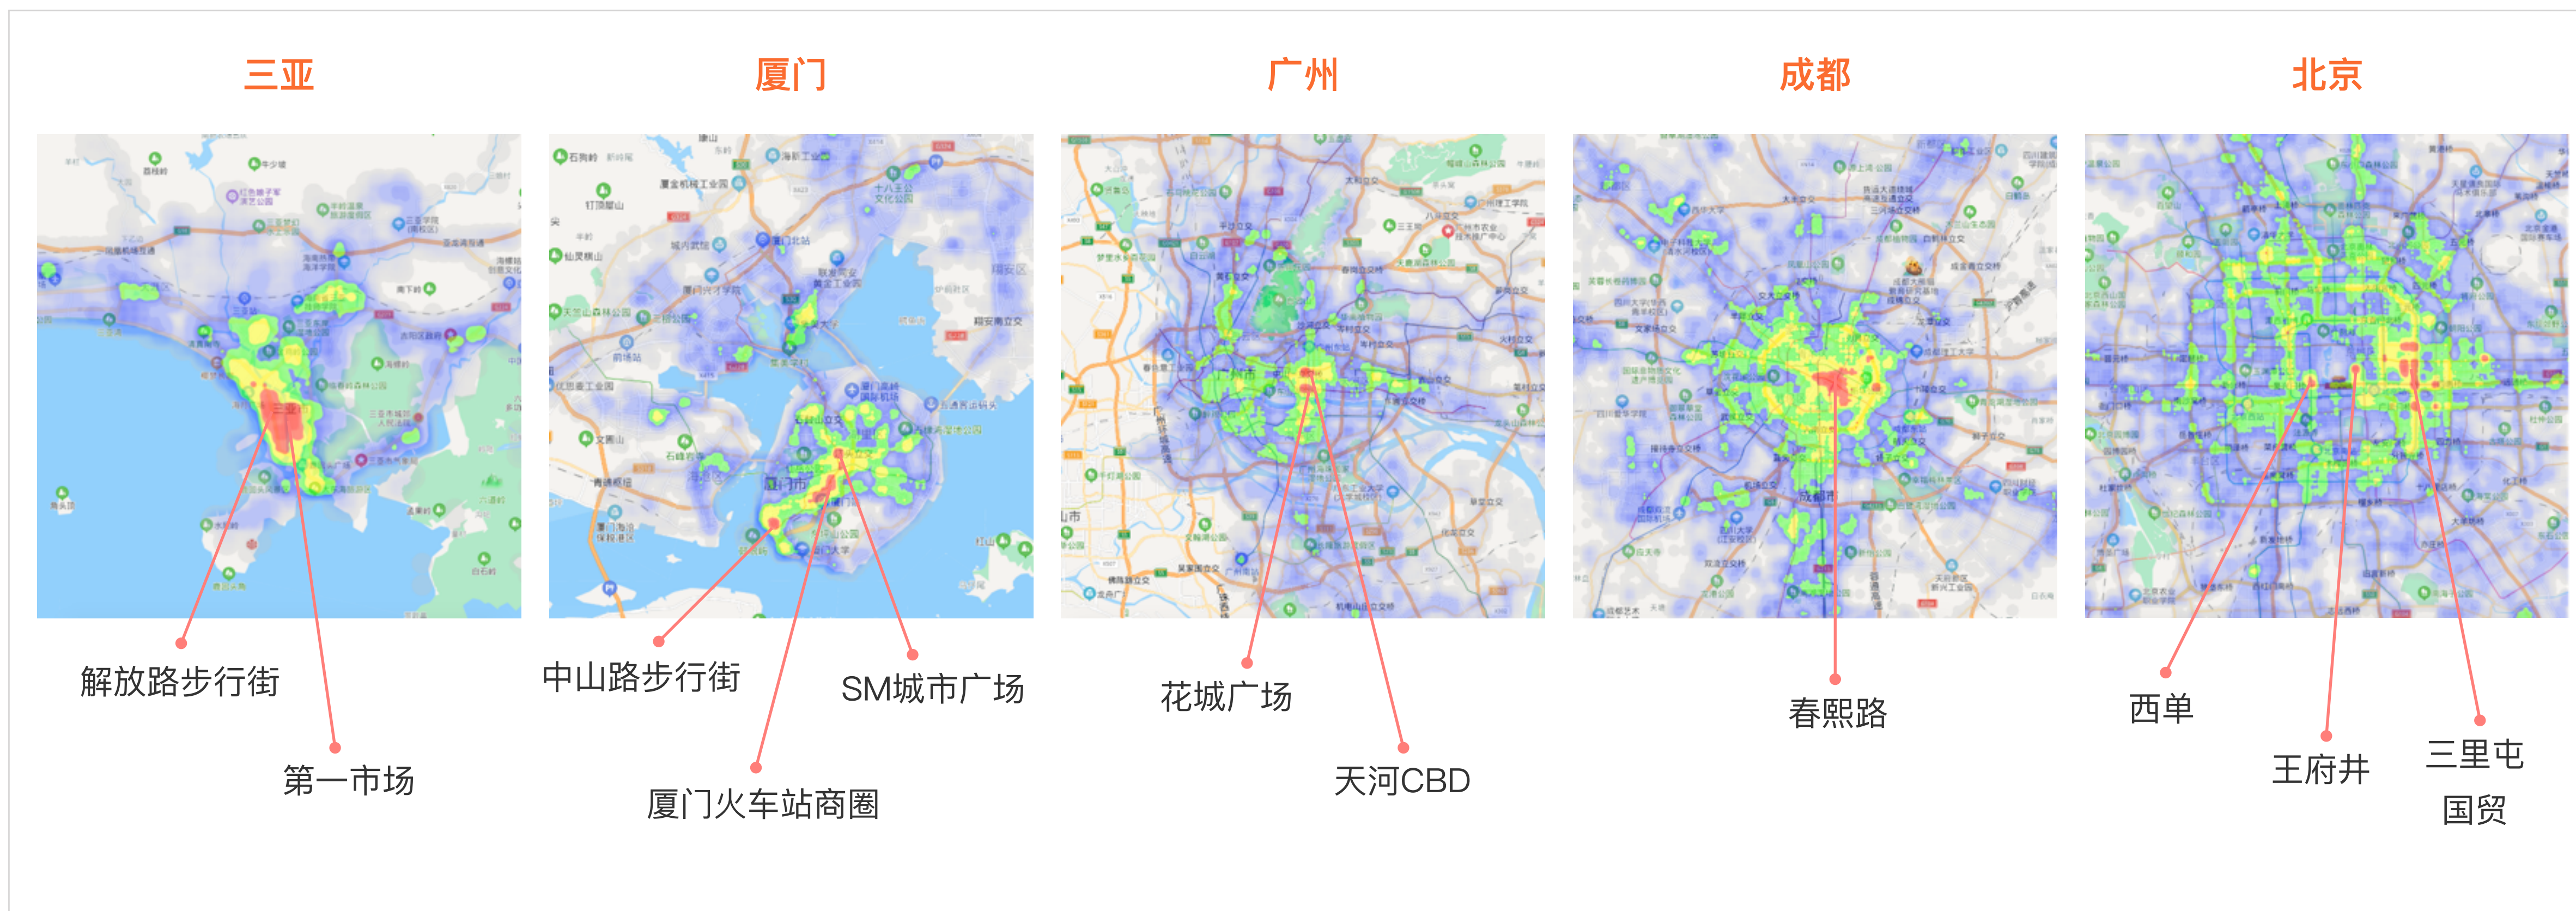

查看更多有关百度地图智慧交通及出行信息，可登陆官方网址 <https://jiaotong.baidu.com> 或扫描左方二维码关注“百度地图智慧交通”微信公众号。

03

旅游及跨年夜专题预测

避寒或赏雪——2021元旦假期全国热门旅游城市TOP10预测

- 根据百度地图旅游大数据预测：2021年元旦假期，传统的热门旅游城市如北、上、广、杭、成、渝依然跻身热门旅游城市榜前列。
- 预测本次元旦旅游榜前三名为：“热烈”的三亚、“浪漫”的厦门、“时尚”的广州。
- 除此之外，彩云之南——昆明、梦幻雪城——哈尔滨也榜上有名。

- 在百度地图APP搜“城市名称”
- 点击“精品全景”入口查看城市精品全景专辑

如何在百度地图查看街景及全景：
1.打开百度地图搜索目标景区名称；
2.点击大水滴图标即可进入街景或全景页面。

热门中的热门——2021元旦假期全国热门旅游城市的热门跨年商圈（一）

- 热门旅游城市究竟“热”在哪里？人们满心欢喜来到这里，会在哪儿跨年呢？
- 根据百度地图大数据预测，2021元旦跨年夜，各城市的购物中心、步行街等商圈是人群热力最“热”的地带，承担了最多的新年愿望。
- 预测元旦热门旅游城市——三亚、厦门、广州、成都、北京的热门跨年商圈有：三亚第一市场、厦门中山路、广州天河、成都春熙路、北京三里屯等。

1. 本报告“跨年夜”人群热力研究时间为12月31日20:00-次年1月1日2:00。
2. 查看更多有关百度地图智慧交通及出行信息，可登陆官方网址 <https://jiaotong.baidu.com> 或扫描左方二维码关注“百度地图智慧交通”微信公众号。

热门中的热门——2021元旦假期全国热门旅游城市的热门跨年商圈（二）

- 与平日相对安静的夜晚相比，人们相聚在热门商圈，用热烈的红色点亮了人群热力地图，成为寒冷冬夜的温暖火种，也燃起了新年的新希望！
- 根据百度地图大数据预测，元旦热门旅游城市——重庆、哈尔滨、上海、杭州、昆明的热门跨年商圈有：重庆解放碑、哈尔滨中央大街、上海外滩、杭州西湖、昆明三市街等。

1. 本报告“跨年夜”人群热力研究时间为12月31日20:00-次年1月1日2:00。
2. 查看更多有关百度地图智慧交通及出行信息，可登陆官方网址 <https://jiaotong.baidu.com> 或扫描左方二维码关注“百度地图智慧交通”微信公众号。

欢快游元旦——2021元旦假期带上百度地图热搜榜单去游玩

- 元旦三天小长假，新到一个城市该去哪玩呢？带上百度地图热搜榜，大家都爱去的肯定不会差！
- 一起看看首都北京的地图热搜榜吧。