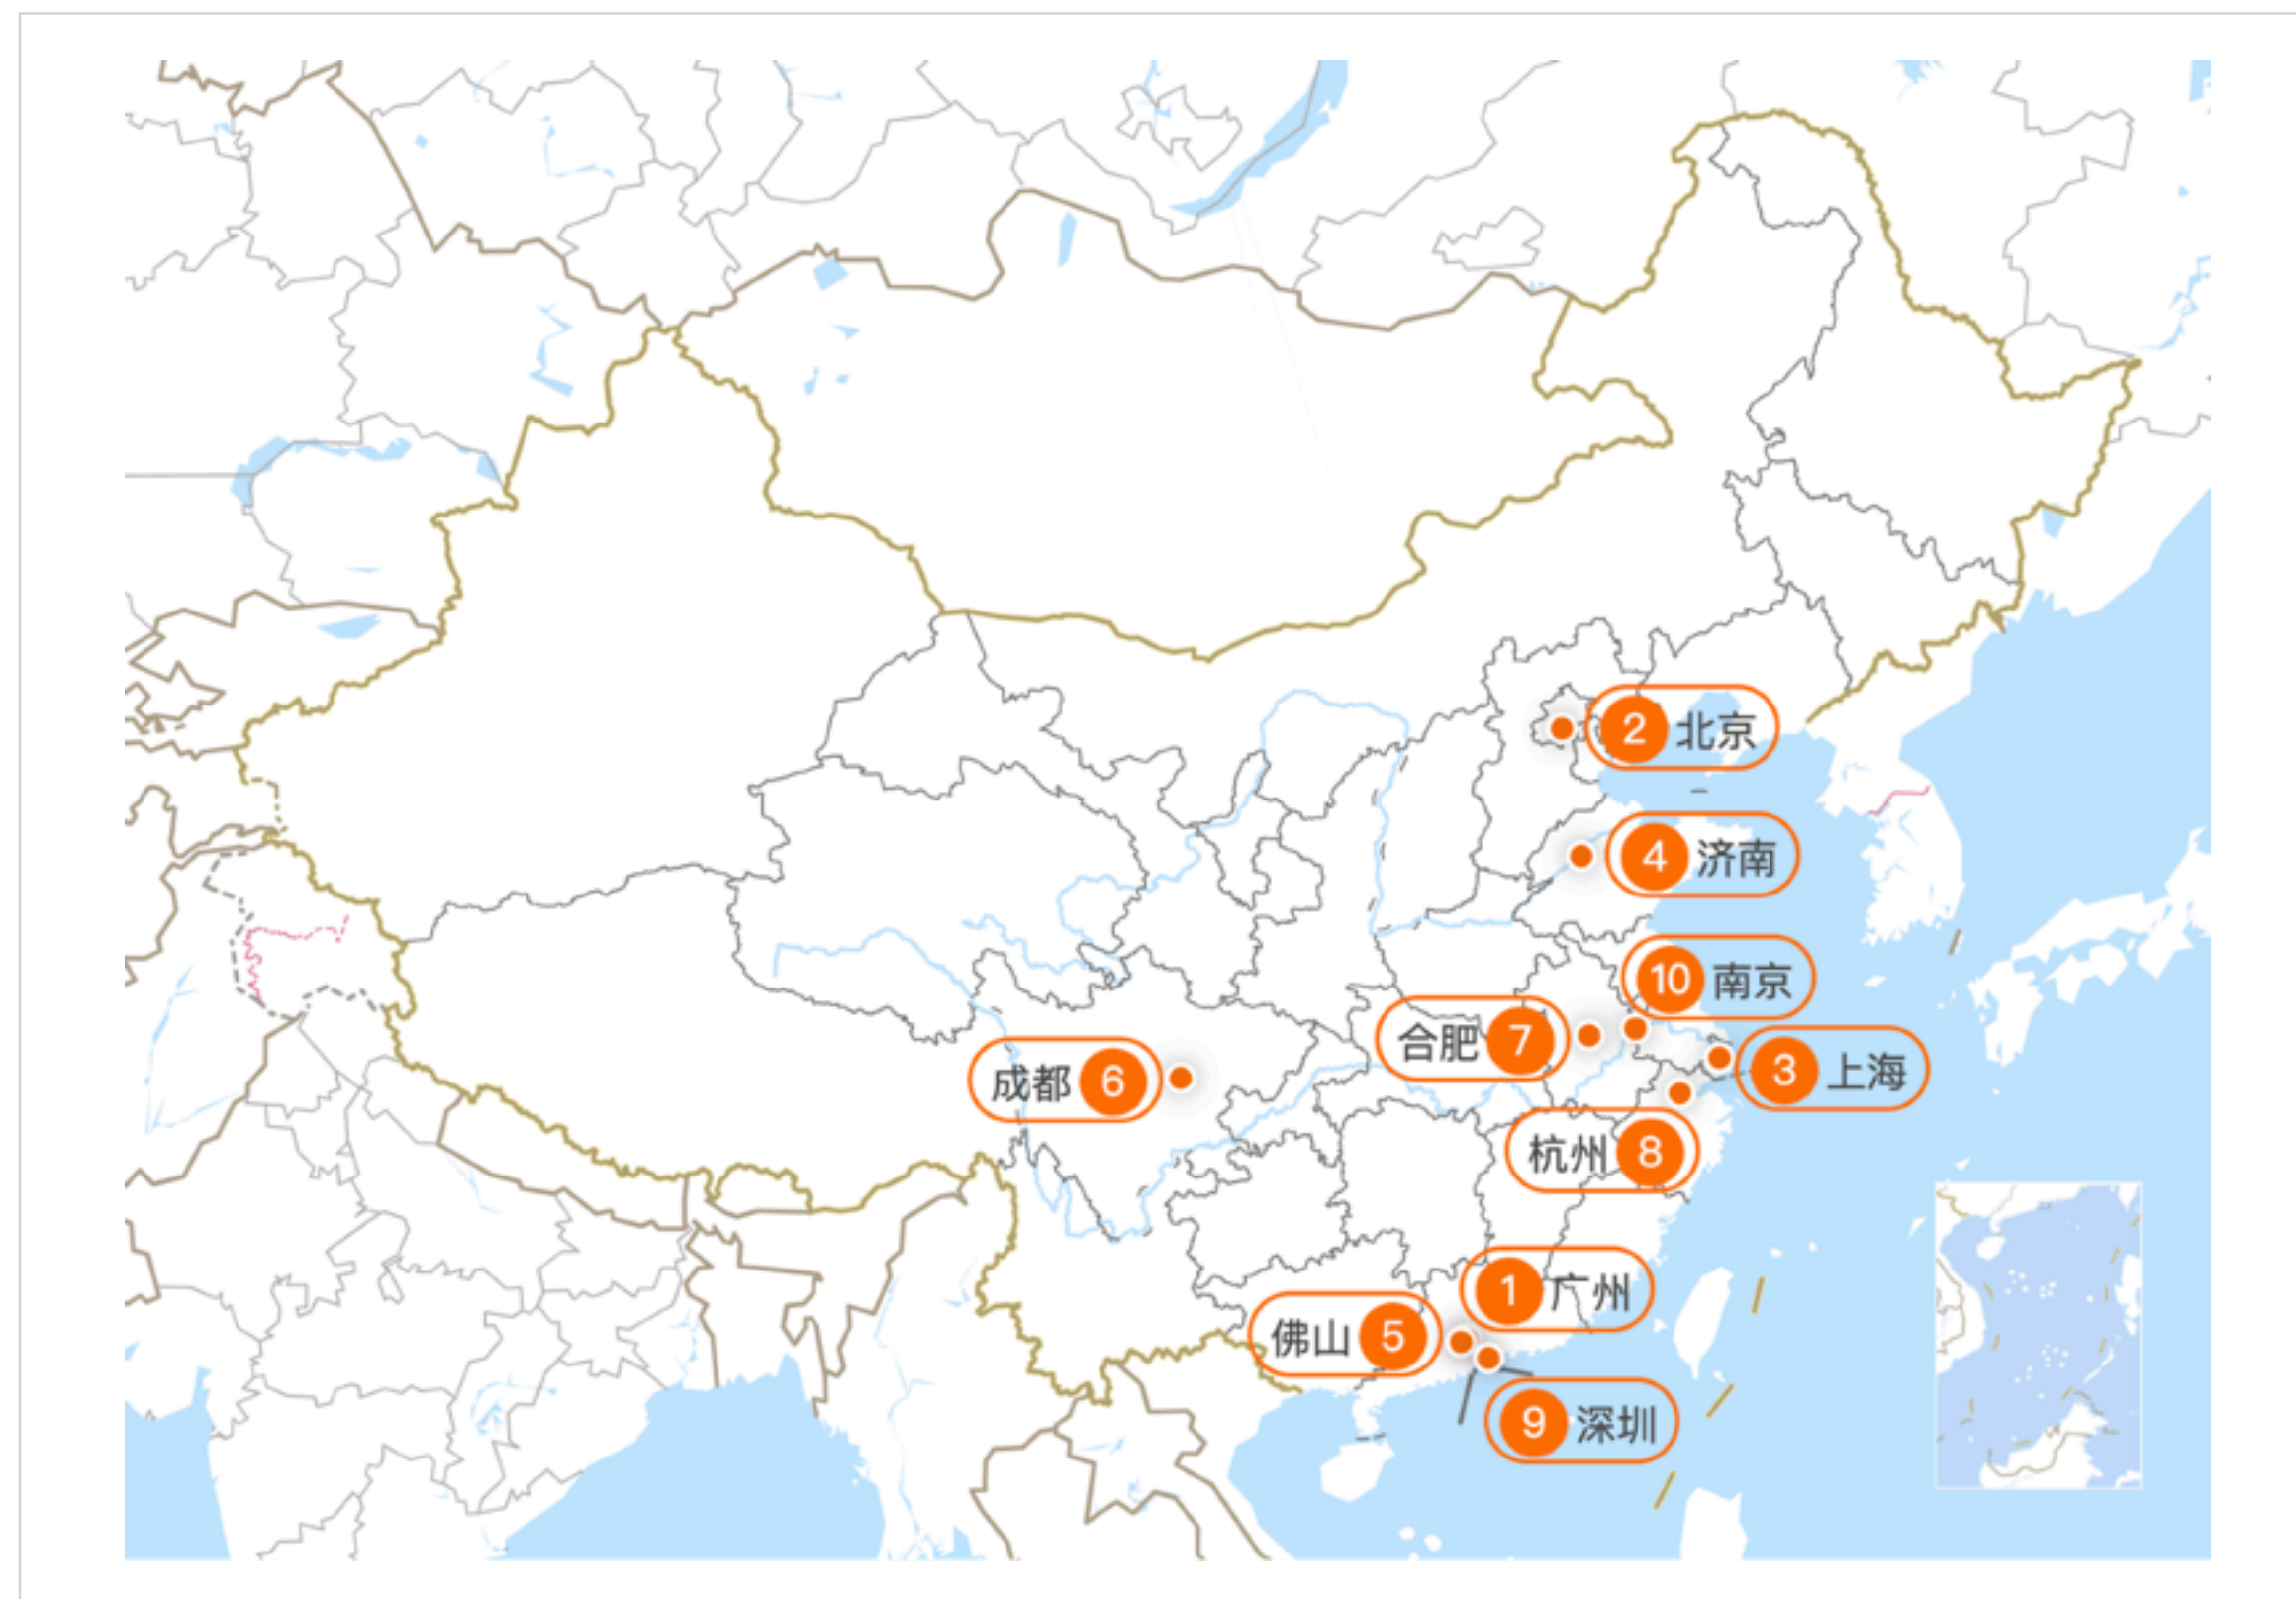

2021元旦全国人口迁入城市TOP10预测

- 元旦假期，预计全国人口迁入城市主要是一线、新一线城市。
- 广州、北京、深圳位列前3位；西南城市成都、中部城市郑州以及西部城市西安，也位列元旦人口迁入城市TOP10。

1. 本报告中的人口迁徙特指元旦期间人口的短期流动。
2. 数据说明：本页人口迁入量为净迁入量。
3. 查看更多有关百度地图智慧交通及出行信息，可登陆官方网址 <https://jiaotong.baidu.com> 或扫描左方二维码关注“百度地图智慧交通”微信公众号。

- 北方的冬天少不了白雪皑皑，和它互动的最棒方式便是滑雪。不过滑雪已经不仅仅属于北方了，南方的朋友们也有福啦~看看这个元旦有哪些滑雪场倍受欢迎呢？
- 根据百度地图大数据预测，热门滑雪场前10名有8个都在北方，其中3个位于冬奥会举办地之一：张家口崇礼区。
- 此外，湖北神农架林区的国际滑雪场、广州花都区的融创雪世界将成为南方“雪友”的聚集之地。

2021元旦假期全国热门滑雪场TOP10预测

- 在百度地图APP搜“目的地名称”，点击大水滴图标“当季热榜”即可查看当地精选榜单；
- 点击『购票』即可查看门票并在线购买

注：百度地图榜单数据将根据用户行为实时更新

查看更多有关百度地图智慧交通及出行信息，可登陆官方网址 <https://jiaotong.baidu.com> 或扫描左方二维码关注“百度地图智慧交通”微信公众号。

深夜不打烊——零食跨年幸福城市榜

- 和朋友户外跨年，突然想拥有零食啤酒爆米花，怎么办？24h营业便利店满足你的梦想！
- 根据百度地图大数据，用“人均24h营业便利店指数”来衡量人们跨年夜购买零食的便利程度。
- 东莞、深圳、上海的“人均24h营业便利店指数”位列前三，这些城市的人们“零食跨年幸福度”很高。

1. “人均24h营业便利店指数”选取跨年夜活跃人数预测量前30的城市，根据其24h营业便利店数量和跨年夜活跃人数综合计算得出。
2. 查看更多有关百度地图智慧交通及出行信息，可登陆官方网址 <https://jiaotong.baidu.com> 或扫描左方二维码关注“百度地图智慧交通”微信公众号。

出门少开车——跨年夜出行公交自由榜

- 跨年夜出行需要用车？不仅有私家车和出租车两种哦，夜班公交也有一份贡献。
- 根据百度地图出行和公交大数据，用“跨年夜人均夜班公交指数”来衡量人们跨年夜公交出行的便利程度。
- 广州、北京、上海的“跨年夜人均夜班公交指数”位列前三，这些城市的人们“跨年夜出行公交自由度”很高。