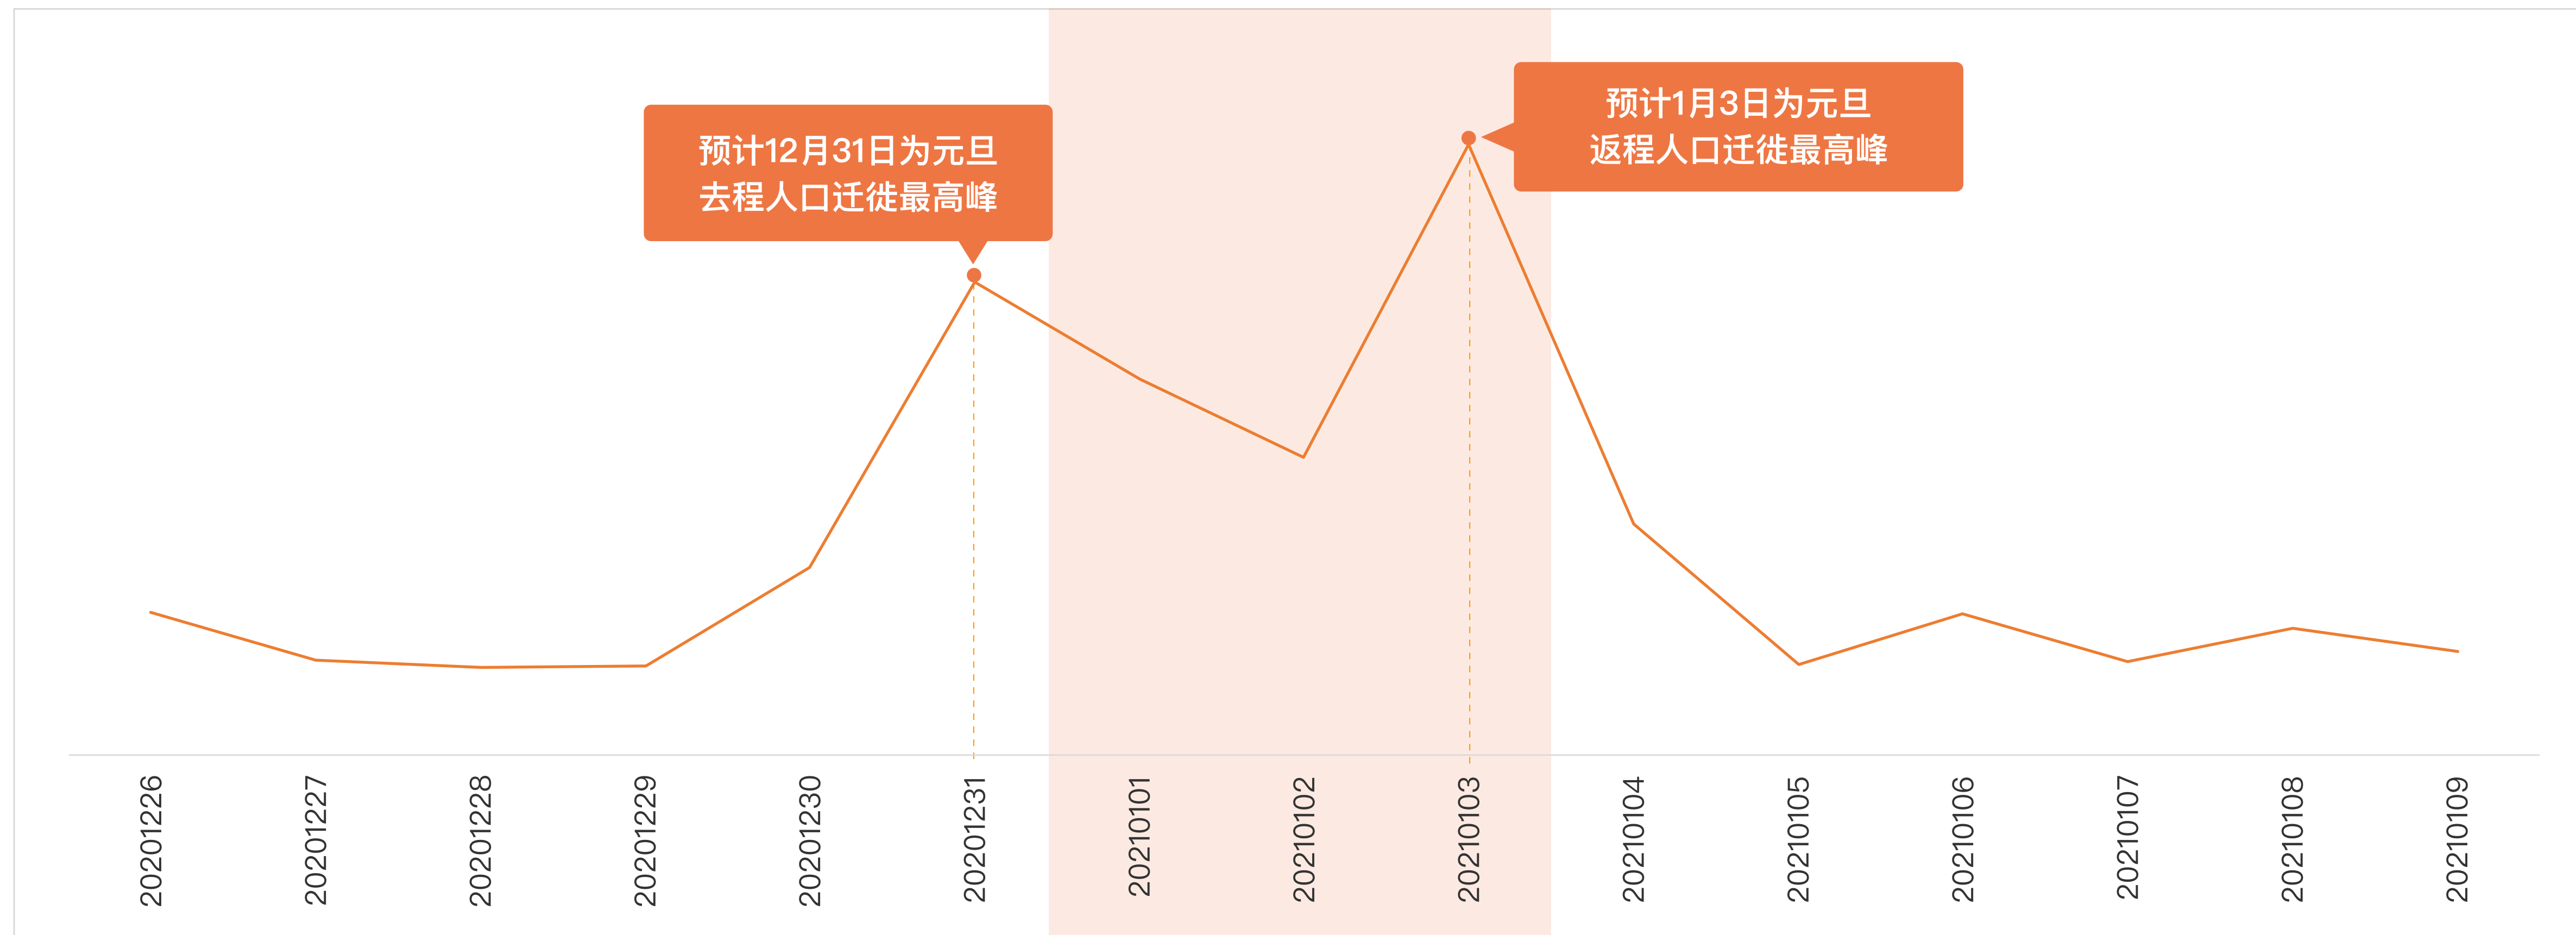

04

出行天气预测

01 人口迁徙预测

2021元旦全国人口迁徙趋势预测

- 元旦假期前，全国人口迁徙逐步攀升，预计在12月31日出现去程人口迁徙最高峰，随后人口迁徙趋势有所回落。
- 元旦假期最后一天，受返程需求集中因素影响，预计1月3日出现元旦返程人口迁徙最高峰。
- 元旦假期后，人口迁徙趋势迅速回落至非节假日水平。

注：本报告中的人口迁徙特指元旦期间人口的短期流动。
查看更多有关百度地图智慧交通及出行信息，可登陆官方网址 <https://jiaotong.baidu.com> 或扫描左方二维码关注“百度地图智慧交通”微信公众号。

2021元旦全国人口迁入城市TOP10预测

- 元旦假期，预计全国人口迁入城市主要是一线、新一线城市。
- 广州、北京、深圳位列前3位；西南城市成都、中部城市郑州以及西部城市西安，也位列元旦人口迁入城市TOP10。

1. 本报告中的人口迁徙特指元旦期间人口的短期流动。
2. 数据说明：本页人口迁入量为净迁入量。
3. 查看更多有关百度地图智慧交通及出行信息，可登陆官方网址 <https://jiaotong.baidu.com> 或扫描左方二维码关注“百度地图智慧交通”微信公众号。