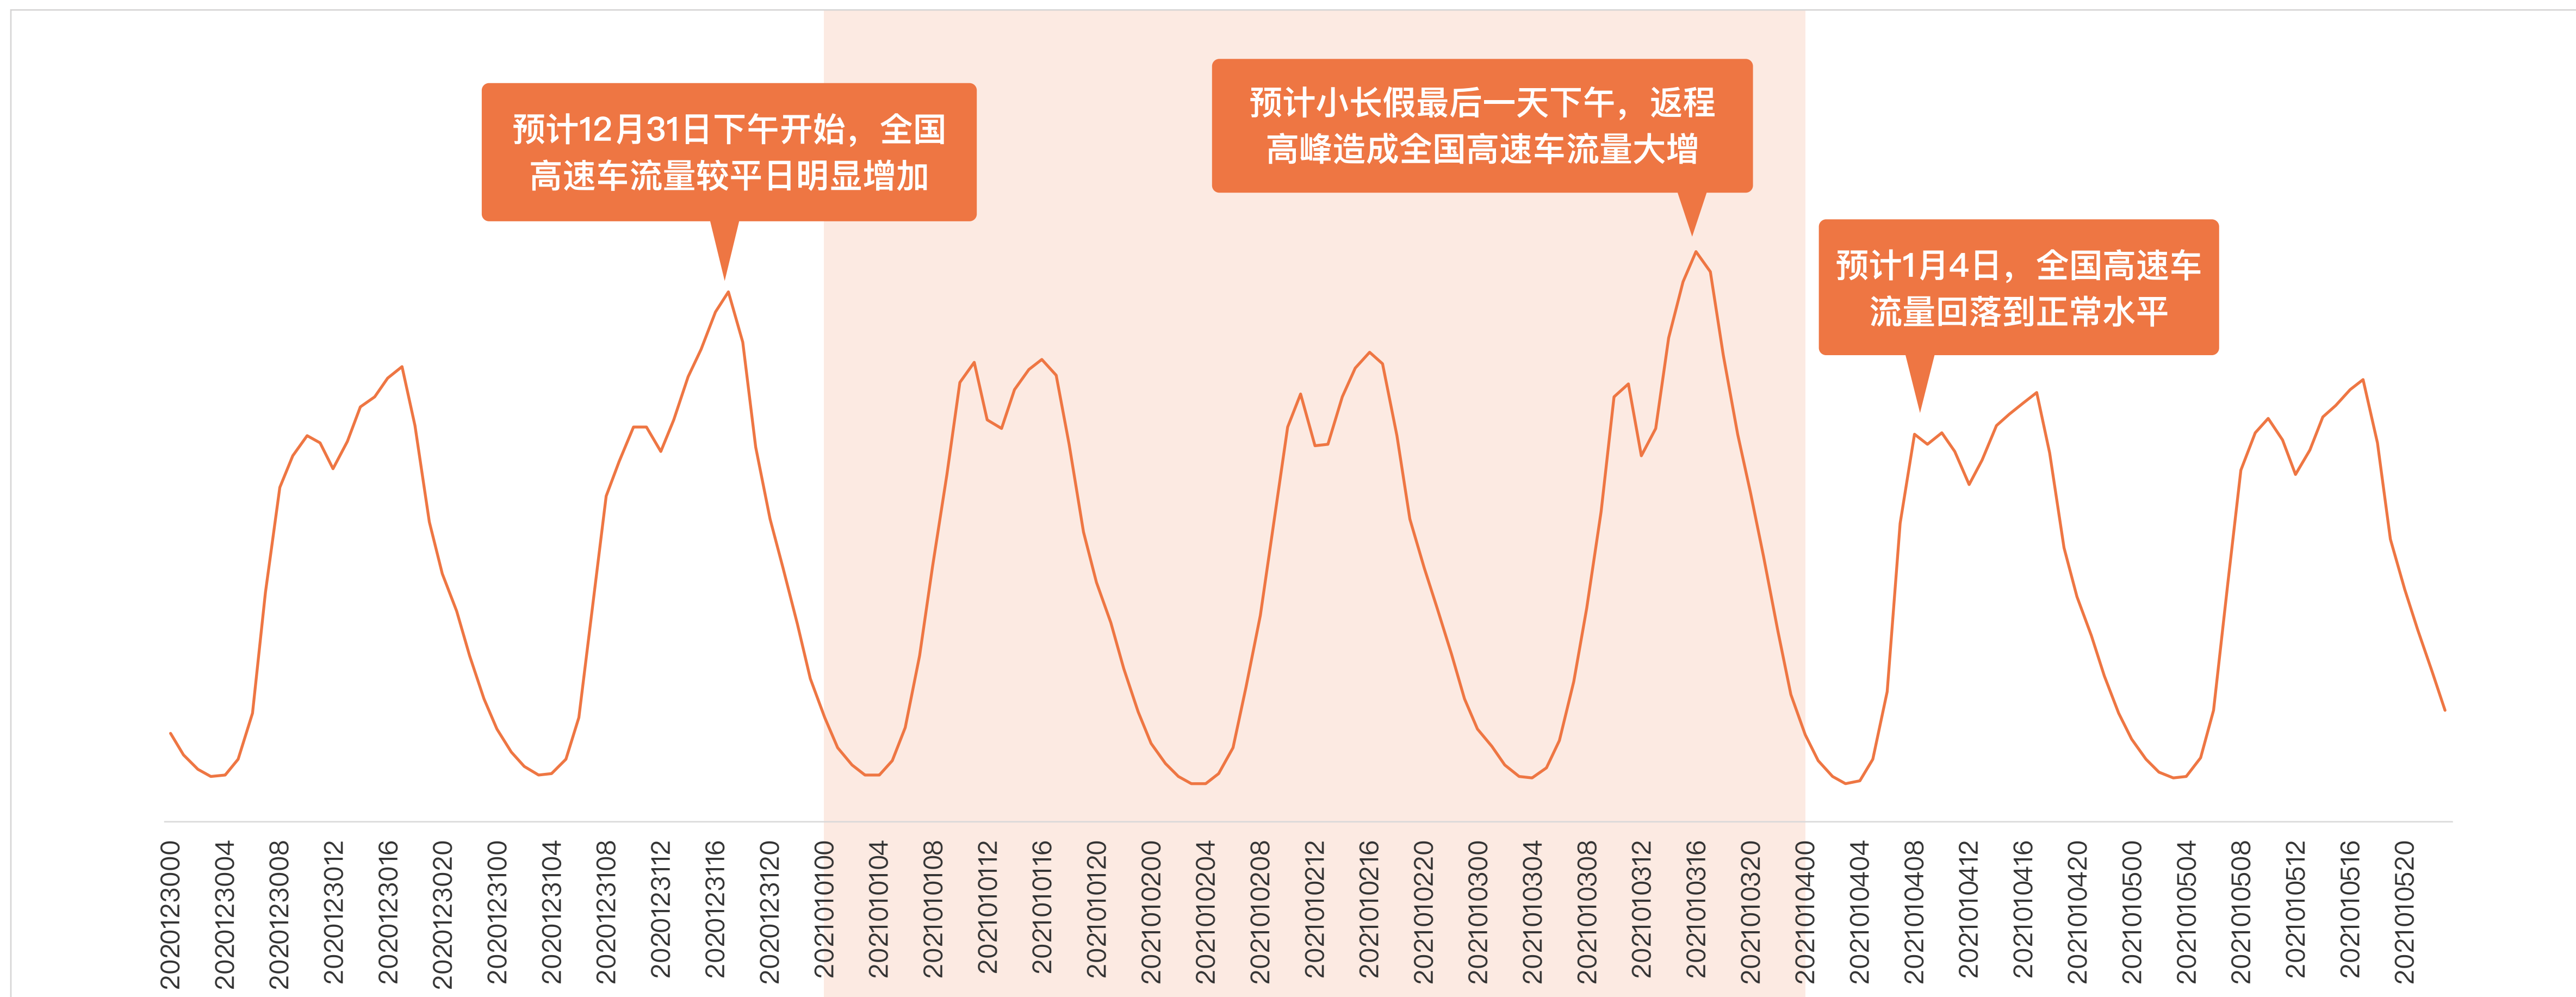

元旦上海人口迁出省份TOP10预测

- | | | | | |
|------|------|------|------|-------|
| 1、江苏 | 2、浙江 | 3、安徽 | 4、河南 | 5、山东 |
| 6、广东 | 7、江西 | 8、湖北 | 9、北京 | 10、福建 |

1. 本报告中的人口迁徙特指元旦期间人口的短期流动。
2. 数据说明：本页人口迁出量为净迁出量。迁出目的地省份不包括所在省份。
3. 查看更多有关百度地图智慧交通及出行信息，可登陆官方网址 <https://jiaotong.baidu.com> 或扫描左方二维码关注“百度地图智慧交通”微信公众号。

02

交通出行预测

2021元旦假期全国高速拥堵趋势预测

- 元旦假期前，预计人们会提前出行，下班后出行需求开始增多，预计2020年12月31日18:00左右出现全国高速拥堵首个高峰。
- 元旦当天为假期第一天，预计人们会睡到自然醒再开启小假期的出行，当天11:00出现元旦去程高速拥堵的第二个高峰。
- 元旦假期最后一天，返程出行集中，人们依依不舍返程迎接新的日历年，预计1月3日16:00左右出现返程高速拥堵最高峰。

查看更多有关百度地图智慧交通及出行信息，可登陆官方网址 <https://jiaotong.baidu.com> 或扫描左方二维码关注“百度地图智慧交通”微信公众号。

2021元旦假期全国高速车流量预测

- 元旦假期，预计12月31日下午开始，全国高速车流量较平日明显增加，迎来去程高峰。
- 预计小长假最后一天下午，返程高峰造成全国高速车流量大增；预计1月4日，全国高速车流量回落到正常水平。

查看更多关于交通大数据及节假日出行信息，可扫描左方二维码关注“综合交通运输大数据应用中心”微信公众号。