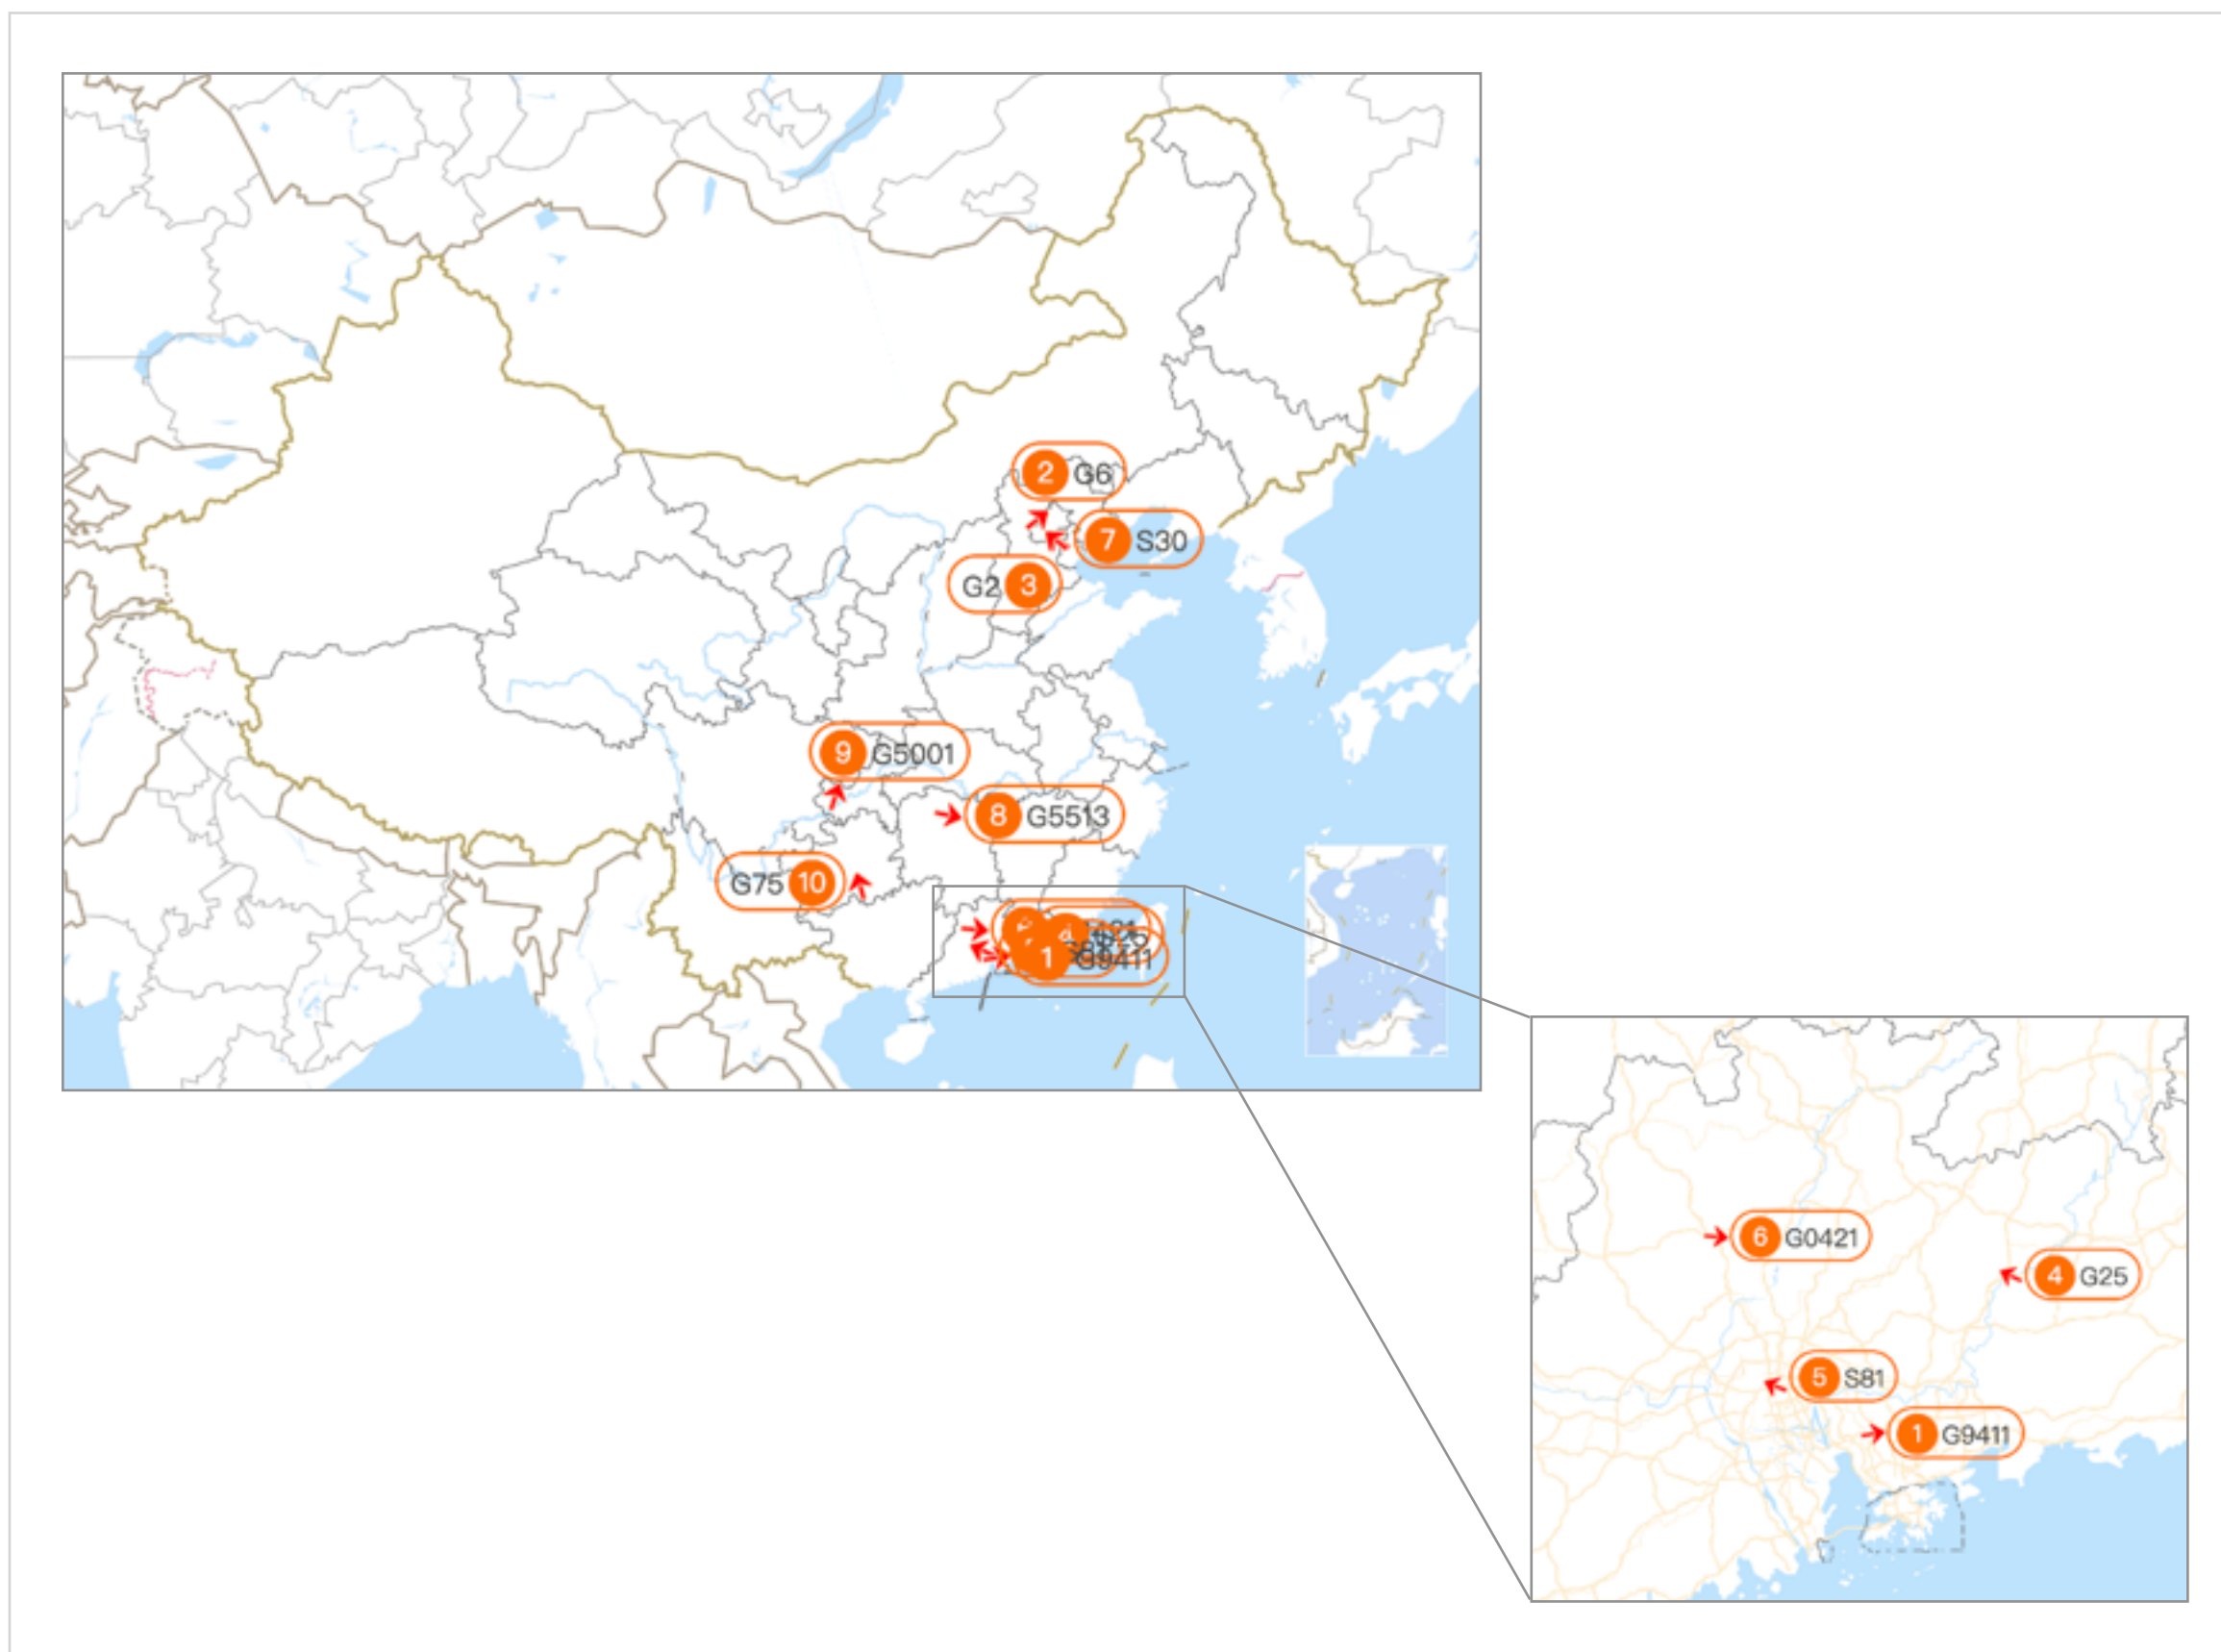

从哪儿来——2021元旦热门迁入城市主要来源预测

- 迁入量TOP1的广州和TOP3的深圳，其迁入人口主要来自于华南和华东地区，湖南、广西占据前两位。
- 迁入量TOP2的北京，迁入人口来源主要为华北地区，河北、天津与北京的迁徙关系最紧密，其次为山东、河南、山西。

元旦迁入广州人口TOP10省份预测

- | | | | | |
|------|------|------|------|-------|
| 1、湖南 | 2、广西 | 3、江西 | 4、湖北 | 5、福建 |
| 6、北京 | 7、浙江 | 8、上海 | 9、江苏 | 10、河南 |

百度地图
科技让出行更简单

交通运输部科学研究院
China Academy of Transportation Sciences

2021元旦假期去程高速拥堵路段TOP10预测

- 2021年元旦期间，全国去程高速拥堵路段在南方居多，主要分布在沿长江一带和珠三角地区。
- 高速拥堵路段主要分布在立交桥、大桥、隧道附近，交通瓶颈特点突出，请大家在此类路段周围注意行车安全。

元旦去程高速拥堵路段TOP10预测

排名	高速名称	拥堵路段名称	所在省市
1	G93成渝环线高速	从高滩岩立交到西环立交，北向南	重庆
2	G55二广高速	云雾大桥附近，南向北	广东清远
3	S4华南快速路	从春岗立交桥到石门堂山隧道，南向北	广东广州
4	G1503上海绕城高速	从五洲大道立交桥到联合河桥，西向东	上海
5	G102通燕高速	从潮白河大桥到白庙立交桥，东向西	北京
6	S81广州环城高速	从机场立交到增埗河，东向西	广东广州
7	G50沪渝高速	三鸦寺湖大桥附近，东向西	安徽安庆
8	G1508广州绕城高速	从火村立交到开泰大道，南向北	广东广州
9	G9411莞佛高速	白花山隧道附近，东向西	广东东莞
10	G93成渝环线高速	永兴互通附近，南向北	四川遂宁

查看更多有关百度地图智慧交通及出行信息，可登陆官方网址 <https://jiaotong.baidu.com> 或扫描左方二维码关注“百度地图智慧交通”微信公众号。

2021元旦假期返程高速拥堵路段TOP10预测

- 2021年元旦期间，全国返程高速拥堵路段主要分布在京津冀、长江中游和珠三角地区。
- 返程车流较去程车流更集中，拥堵指数更高，预计出现在1月3日16:00左右，请大家提前规划好回程时间，尽量错峰出行。