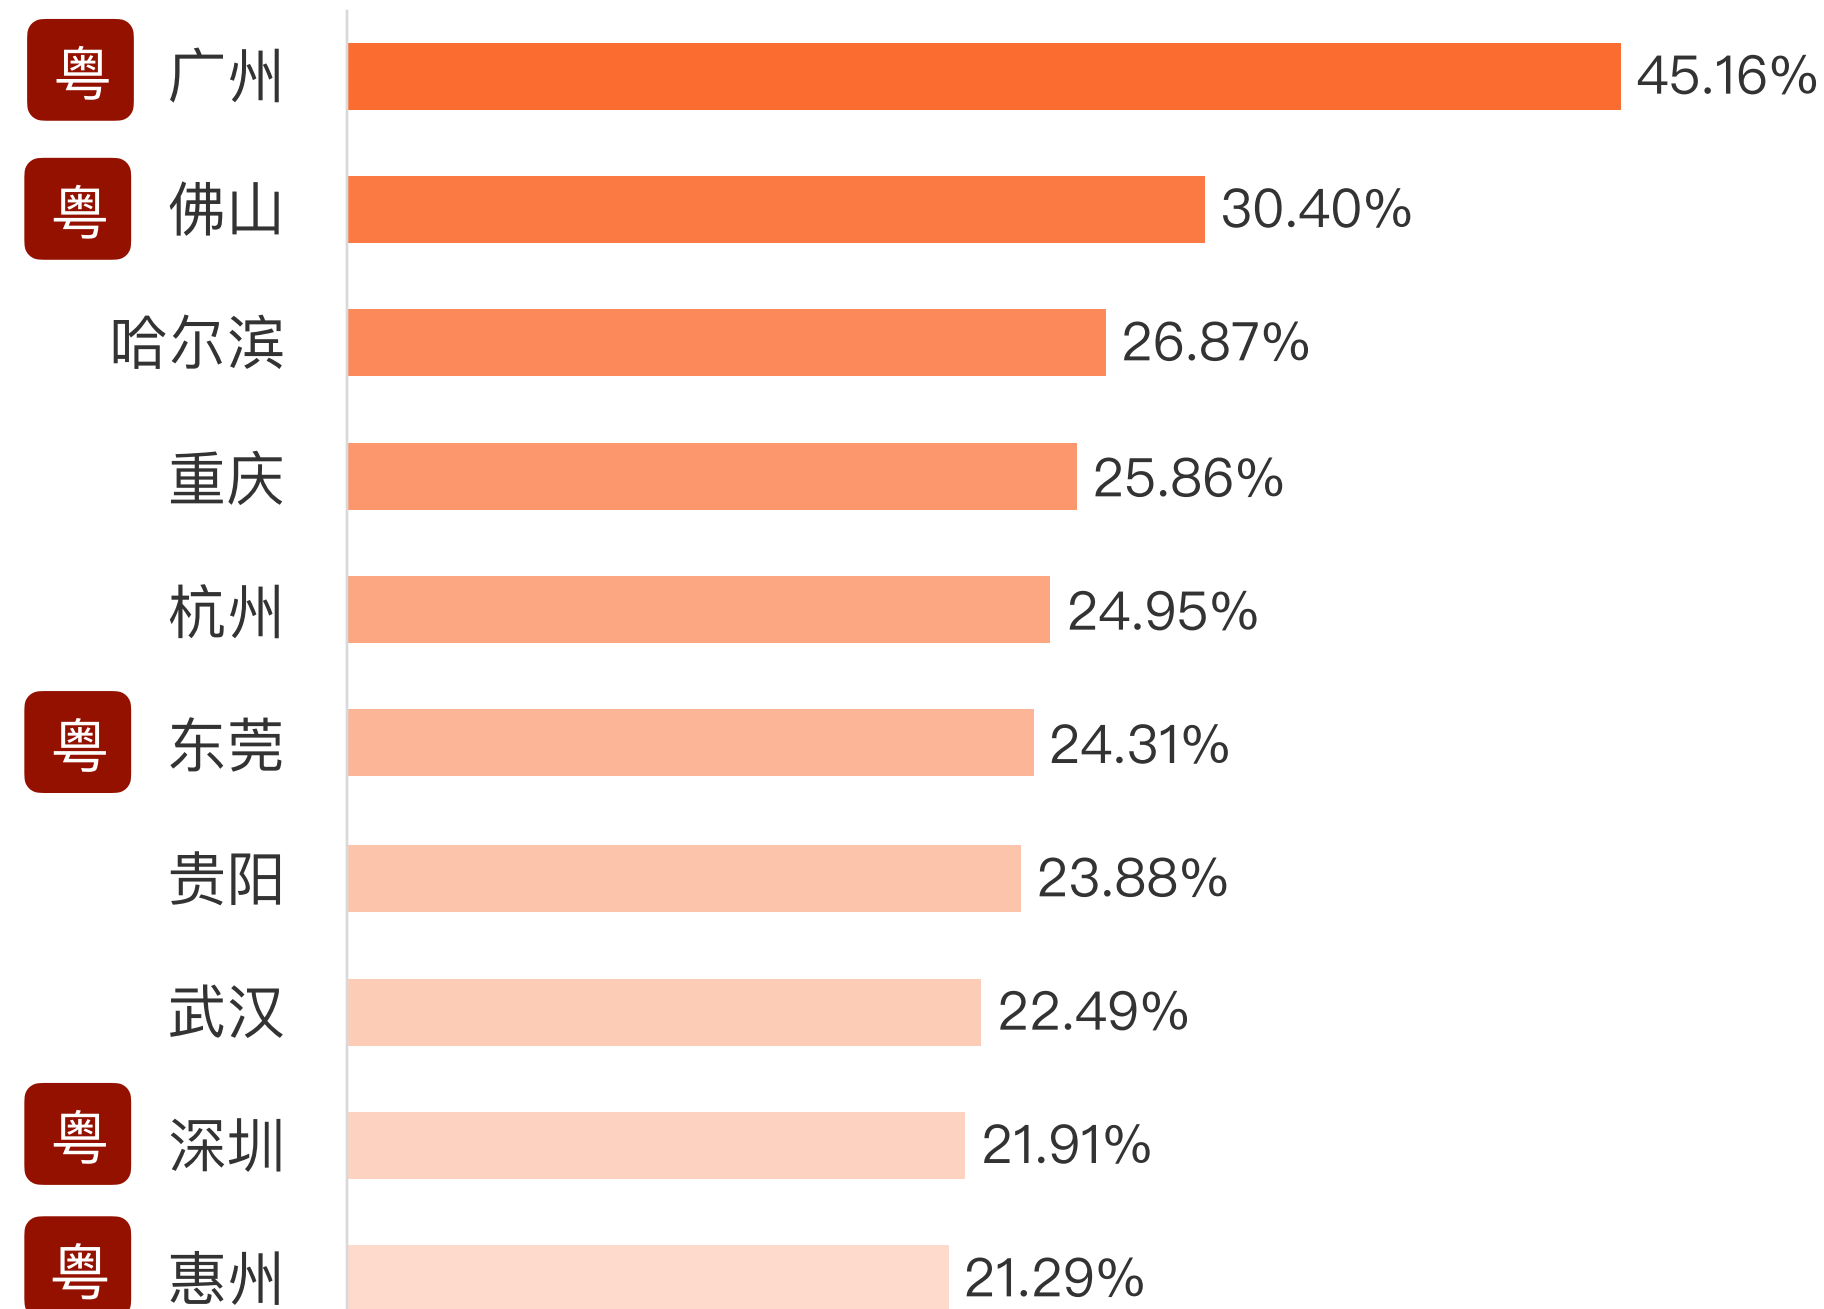

跨年夜“出奇拥堵”城市的拥堵指数加剧程度预测