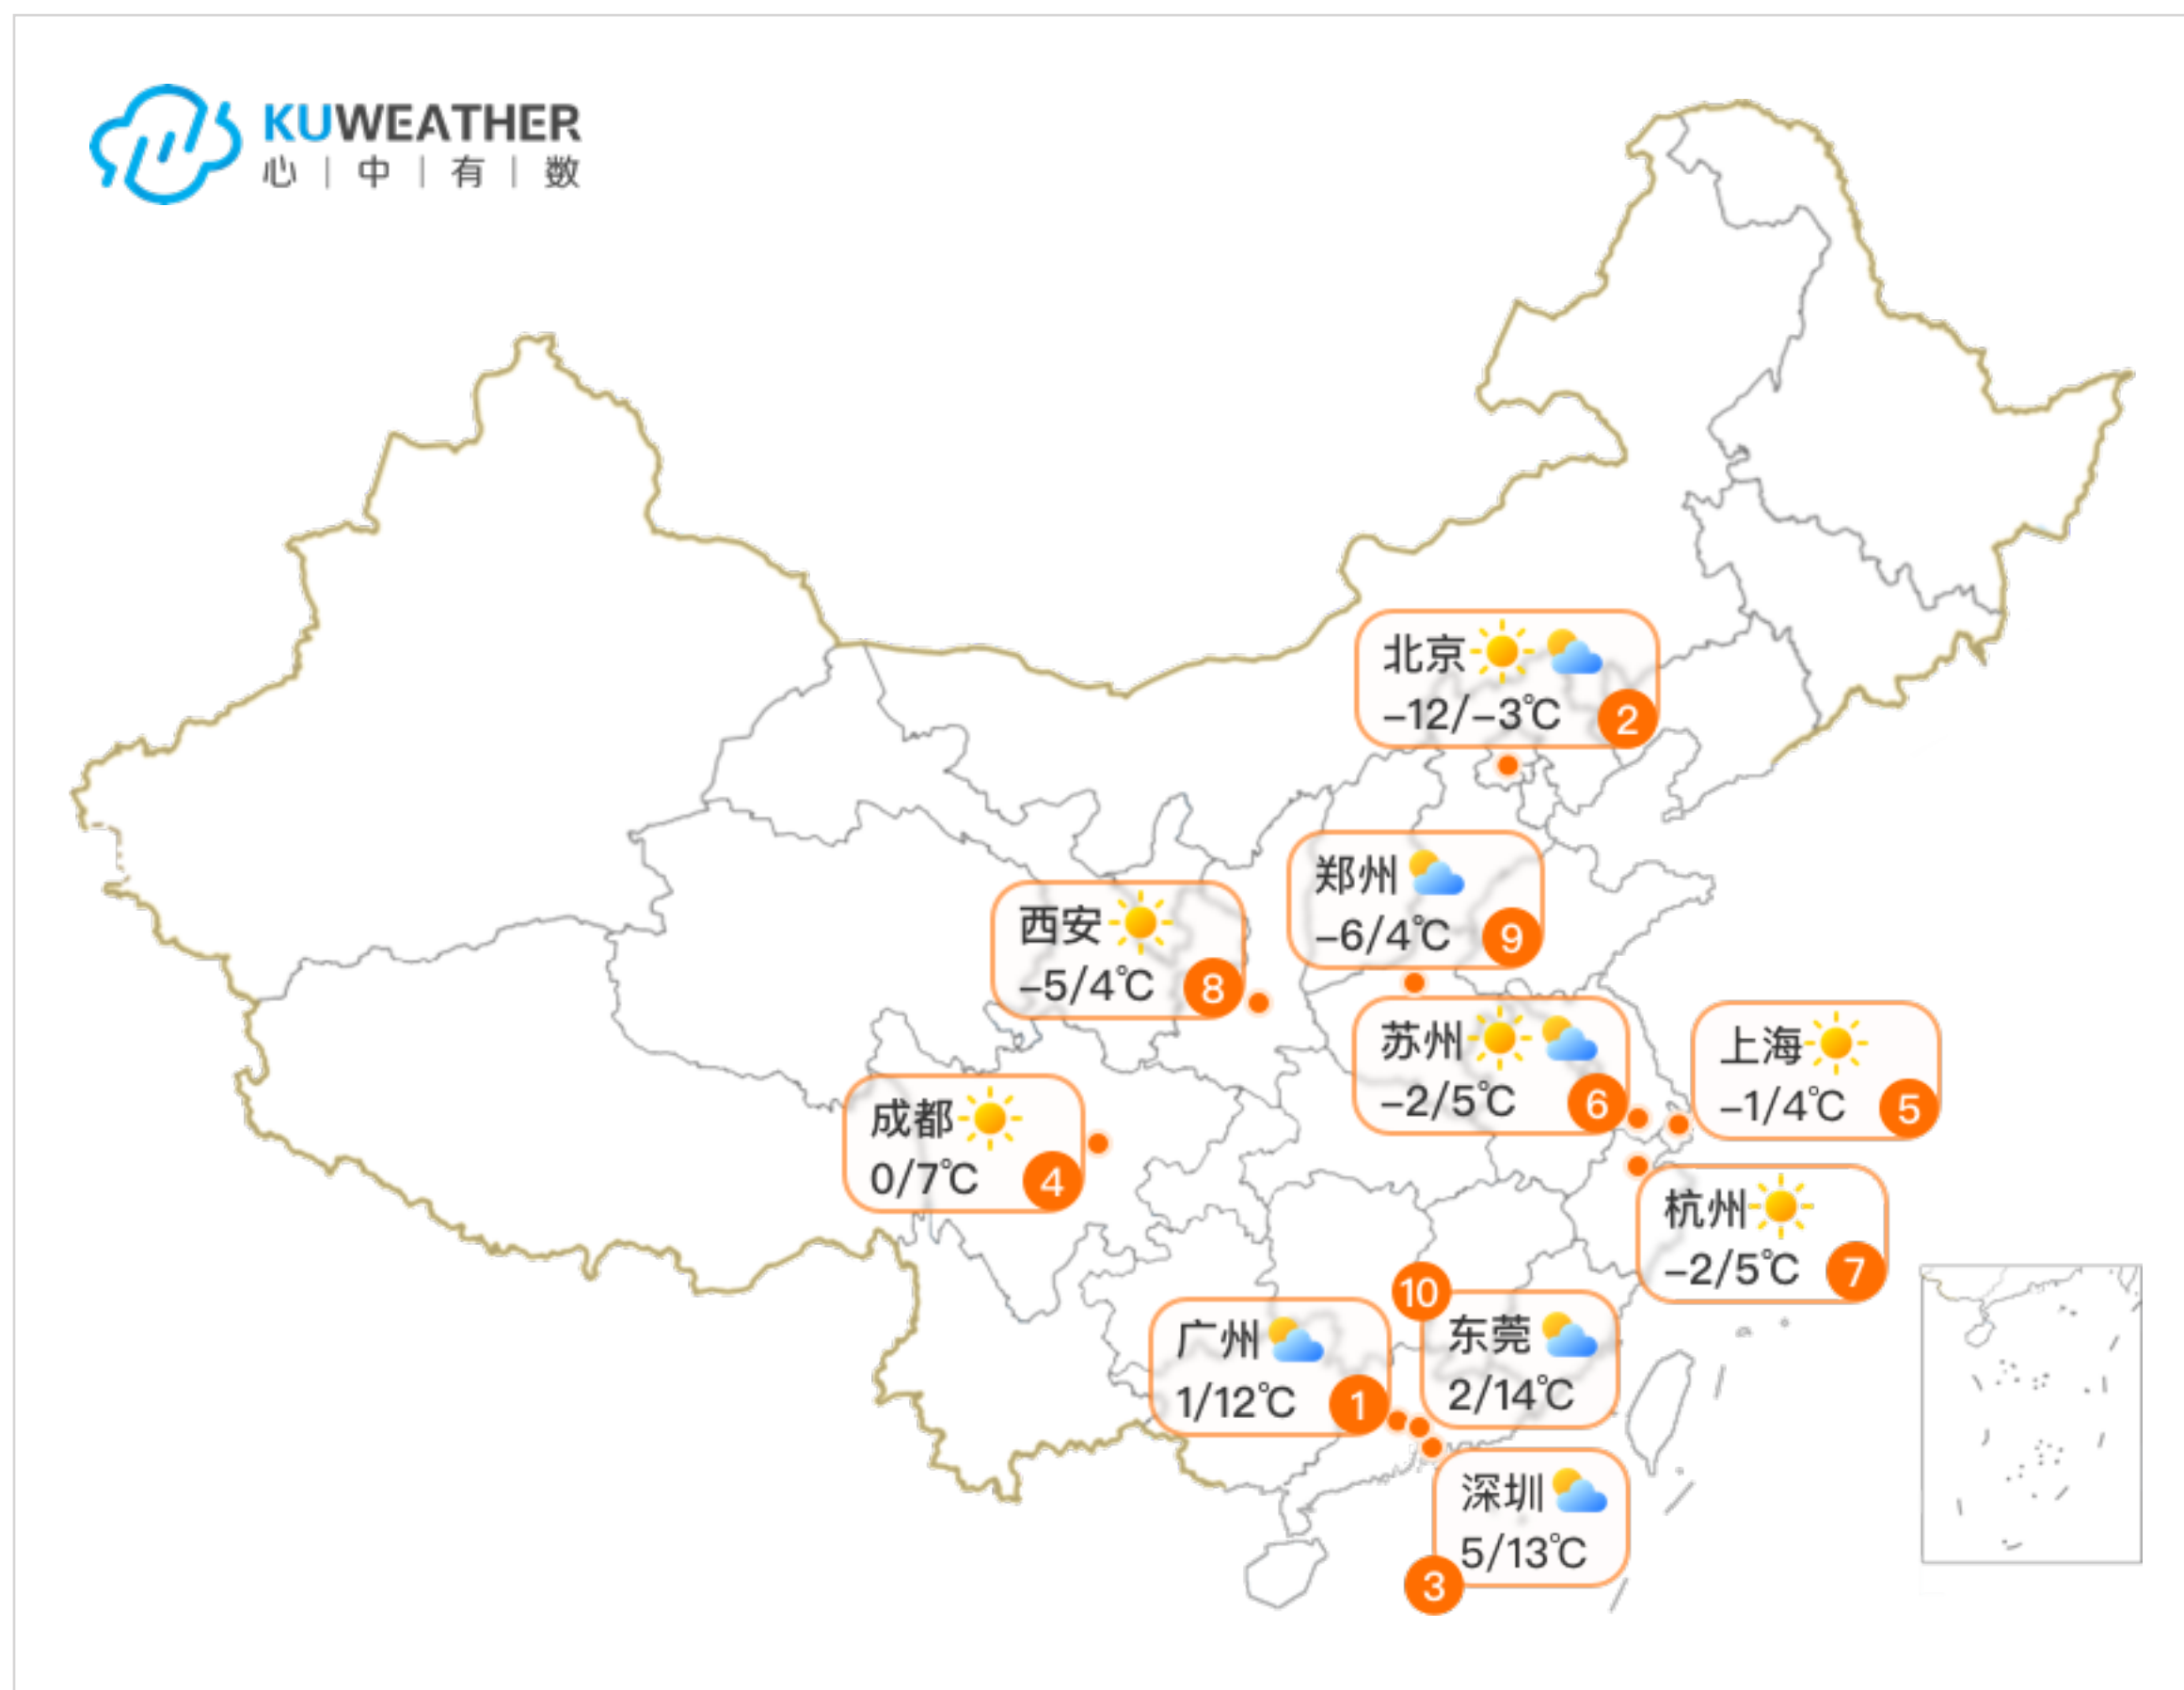

2021元旦全国人口迁入城市TOP10预测

- 元旦假期，预计全国人口迁入城市主要是一线、新一线城市。
- 广州、北京、深圳位列前3位；西南城市成都、中部城市郑州以及西部城市西安，也位列元旦人口迁入城市TOP10。

1. 本报告中的人口迁徙特指元旦期间人口的短期流动。
2. 数据说明：本页人口迁入量为净迁入量。
3. 查看更多有关百度地图智慧交通及出行信息，可登陆官方网址 <https://jiaotong.baidu.com> 或扫描左方二维码关注“百度地图智慧交通”微信公众号。

从哪儿来——2021元旦热门迁入城市主要来源预测

- 迁入量TOP1的广州和TOP3的深圳，其迁入人口主要来自于华南和华东地区，湖南、广西占据前两位。
- 迁入量TOP2的北京，迁入人口来源主要为华北地区，河北、天津与北京的迁徙关系最紧密，其次为山东、河南、山西。

元旦迁入广州人口TOP10省份预测

- | | | | | |
|------|------|------|------|-------|
| 1、湖南 | 2、广西 | 3、江西 | 4、湖北 | 5、福建 |
| 6、北京 | 7、浙江 | 8、上海 | 9、江苏 | 10、河南 |

1. “跨年夜人均夜班公交指数”选取跨年夜活跃人数预测量前30的城市，根据其夜班公交线路数量和跨年夜活跃人数综合计算得出。
2. 查看更多有关百度地图智慧交通及出行信息，可登陆官方网址 <https://jiaotong.baidu.com> 或扫描左方二维码关注“百度地图智慧交通”微信公众号。

出奇拥堵夜——跨年夜拥堵加剧城市榜预测

- 跨年夜的热闹气氛和交通拥堵总是相伴而来，由于人们出行需求增加，大部分城市的拥堵情况将较平日有所加剧。
- 将跨年夜拥堵指数与平日同时段拥堵指数相比，加剧程度TOP10的城市拥有“出奇拥堵夜”。
- 根据百度地图大数据预测，今年拥有“出奇拥堵夜”的城市依次为广州、佛山、哈尔滨、重庆、杭州、东莞、贵阳、武汉、深圳、惠州，广东有5个城市上榜，可谓非常热闹！

跨年夜“出奇拥堵”城市的拥堵指数加剧程度预测

1. 本报告“跨年夜”指12月31日20:00-次年1月1日2:00。
2. 查看更多有关百度地图智慧交通及出行信息，可登陆官方网址 <https://jiaotong.baidu.com> 或扫描左方二维码关注“百度地图智慧交通”微信公众号。

04 出行天气预测

2021元旦全国人口迁入、迁出城市TOP10天气预报

- 元旦期间全国人口迁入、迁出TOP10城市集中在我国中部和东南部地区，这些城市节假日期间天气晴好，预测无影响出行的特殊天气过程。
- 详细天气请关注APP或小程序邻近预报。