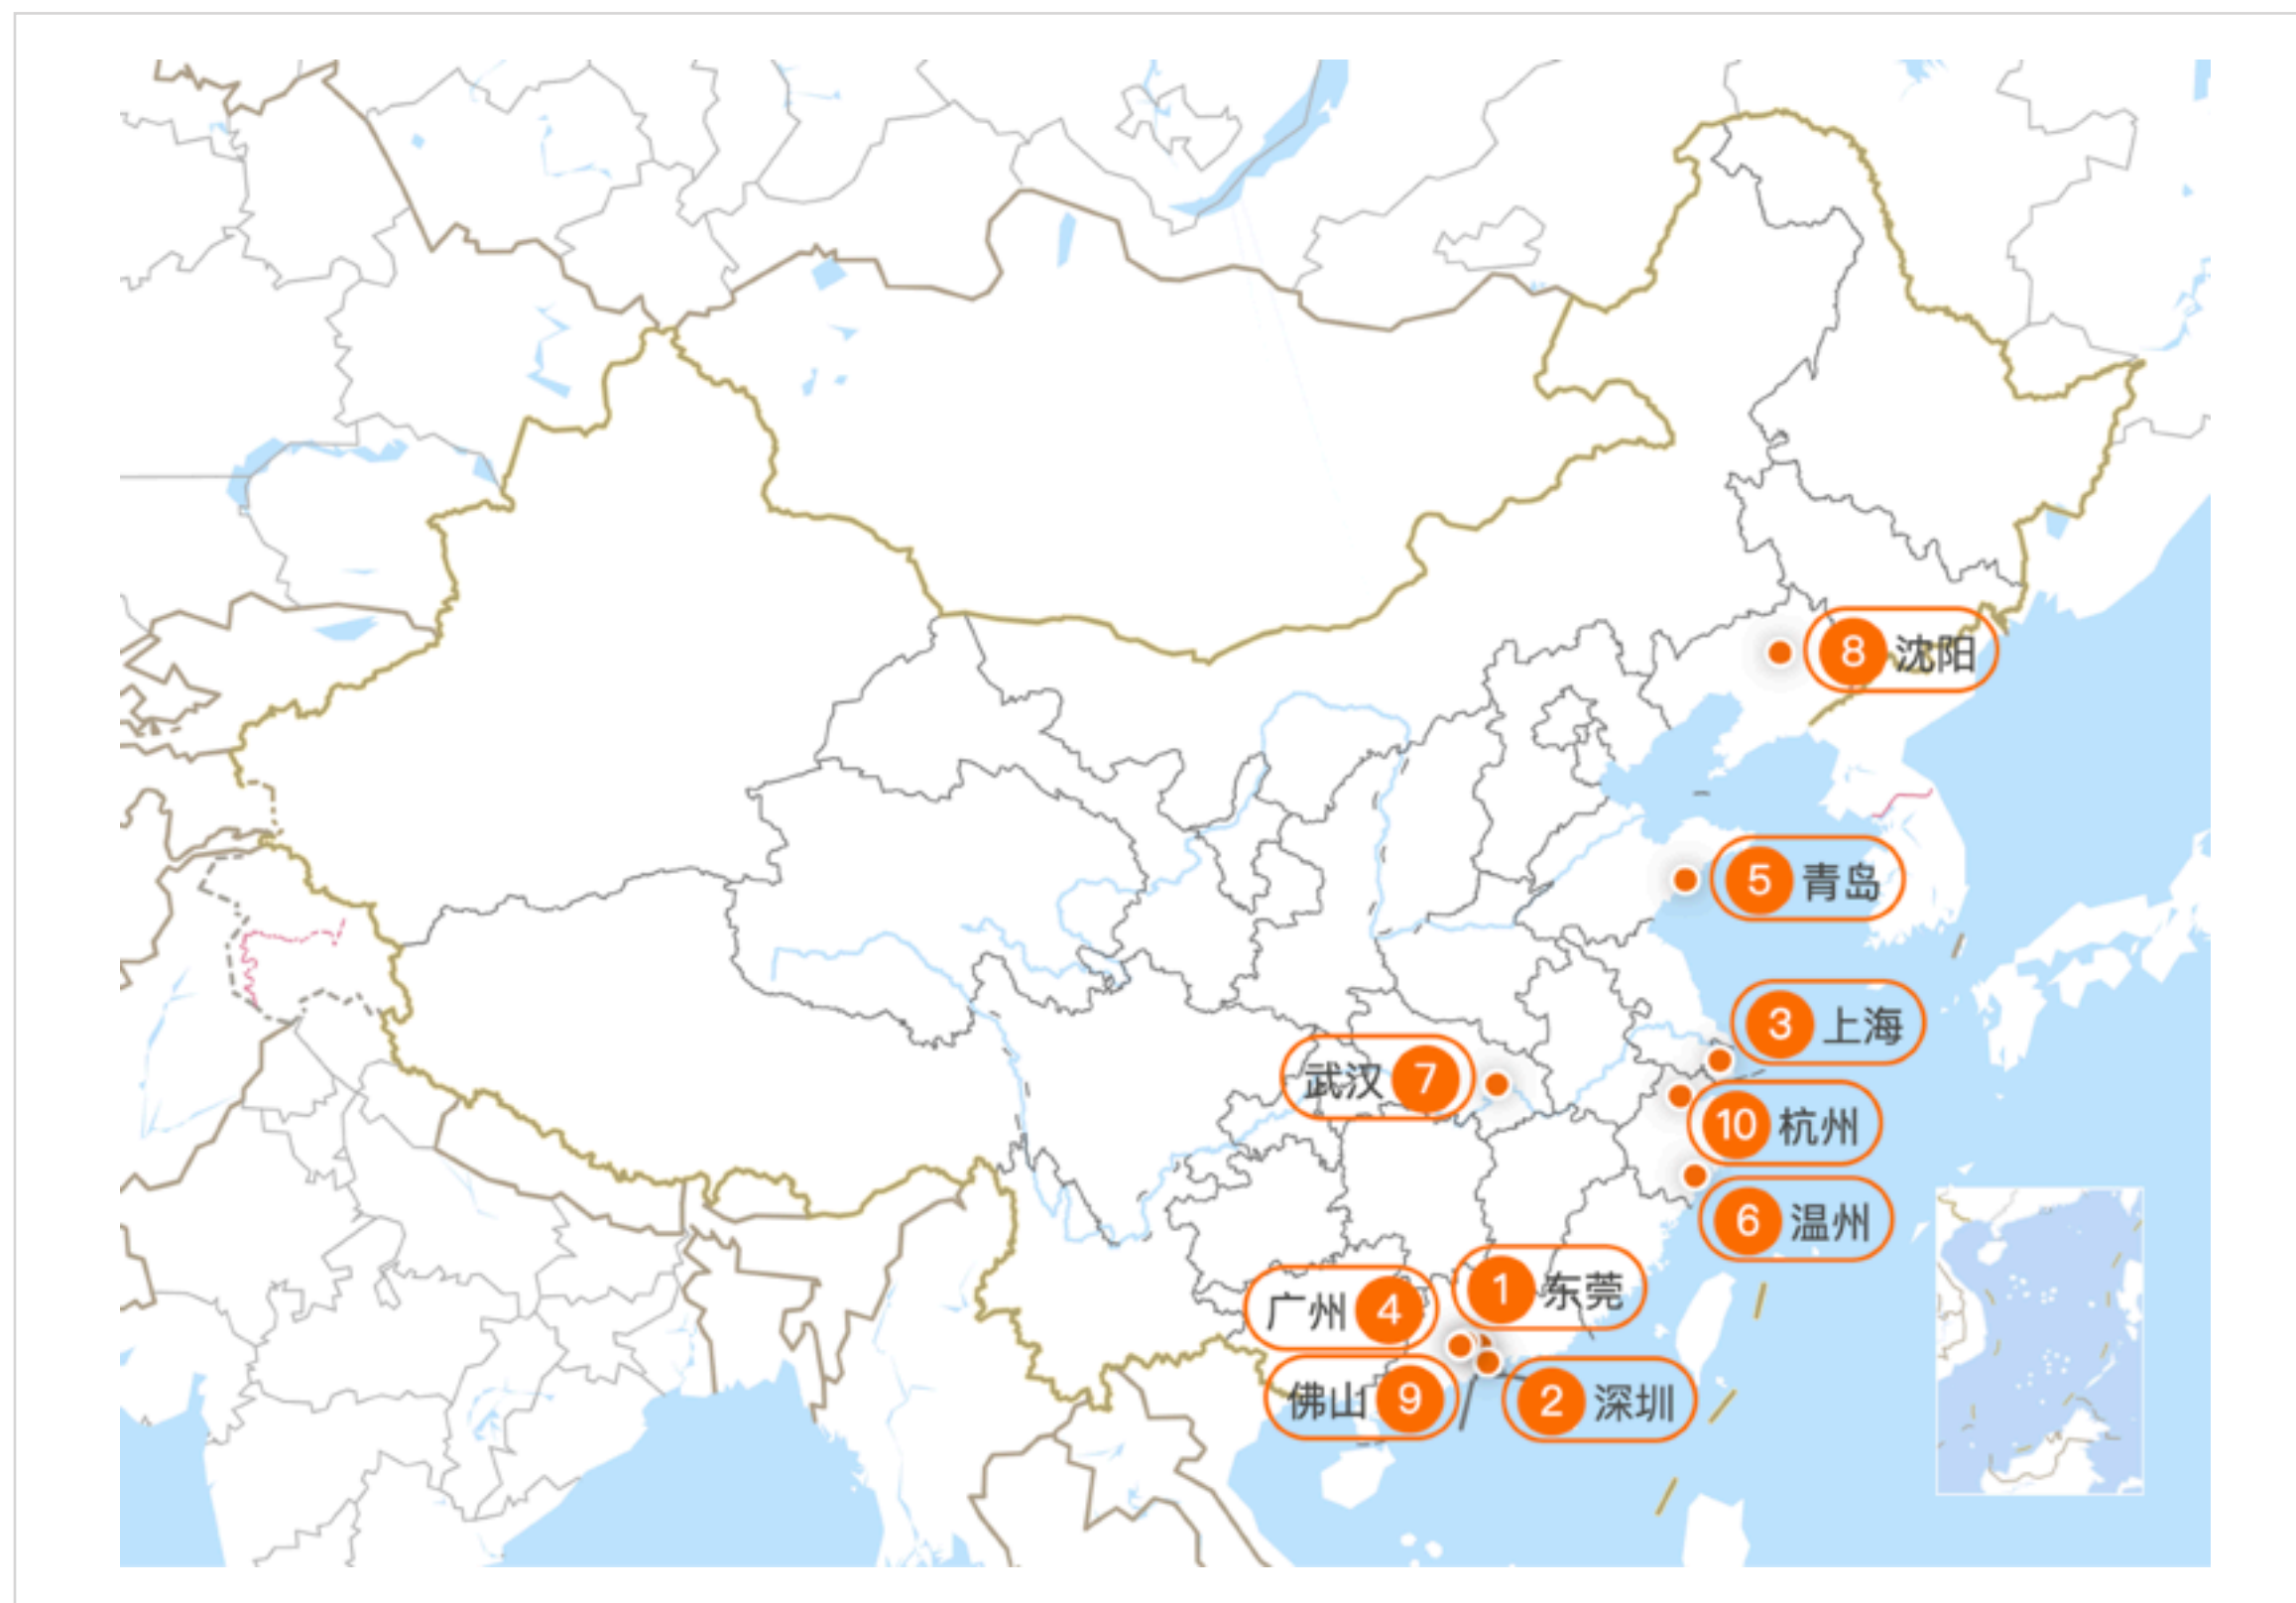

2021元旦全国人口迁入城市TOP10预测

- 元旦假期，预计全国人口迁入城市主要是一线、新一线城市。
- 广州、北京、深圳位列前3位；西南城市成都、中部城市郑州以及西部城市西安，也位列元旦人口迁入城市TOP10。

1. 本报告中的人口迁徙特指元旦期间人口的短期流动。
2. 数据说明：本页人口迁入量为净迁入量。
3. 查看更多有关百度地图智慧交通及出行信息，可登陆官方网址 <https://jiaotong.baidu.com> 或扫描左方二维码关注“百度地图智慧交通”微信公众号。

从哪儿来——2021元旦热门迁入城市主要来源预测

- 迁入量TOP1的广州和TOP3的深圳，其迁入人口主要来自于华南和华东地区，湖南、广西占据前两位。
- 迁入量TOP2的北京，迁入人口来源主要为华北地区，河北、天津与北京的迁徙关系最紧密，其次为山东、河南、山西。

元旦迁入广州人口TOP10省份预测

- | | | | | |
|------|------|------|------|-------|
| 1、湖南 | 2、广西 | 3、江西 | 4、湖北 | 5、福建 |
| 6、北京 | 7、浙江 | 8、上海 | 9、江苏 | 10、河南 |

- 北方的冬天少不了白雪皑皑，和它互动的最棒方式便是滑雪。不过滑雪已经不仅仅属于北方了，南方的朋友们也有福啦~看看这个元旦有哪些滑雪场倍受欢迎呢？
- 根据百度地图大数据预测，热门滑雪场前10名有8个都在北方，其中3个位于冬奥会举办地之一：张家口崇礼区。
- 此外，湖北神农架林区的国际滑雪场、广州花都区的融创雪世界将成为南方“雪友”的聚集之地。

2021元旦假期全国热门滑雪场TOP10预测

- 在百度地图APP搜“目的地名称”，点击大水滴图标“当季热榜”即可查看当地精选榜单；
- 点击『购票』即可查看门票并在线购买

注：百度地图榜单数据将根据用户行为实时更新

查看更多有关百度地图智慧交通及出行信息，可登陆官方网址 <https://jiaotong.baidu.com> 或扫描左方二维码关注“百度地图智慧交通”微信公众号。

深夜不打烊——零食跨年幸福城市榜

- 和朋友户外跨年，突然想拥有零食啤酒爆米花，怎么办？24h营业便利店满足你的梦想！
- 根据百度地图大数据，用“人均24h营业便利店指数”来衡量人们跨年夜购买零食的便利程度。
- 东莞、深圳、上海的“人均24h营业便利店指数”位列前三，这些城市的人们“零食跨年幸福度”很高。