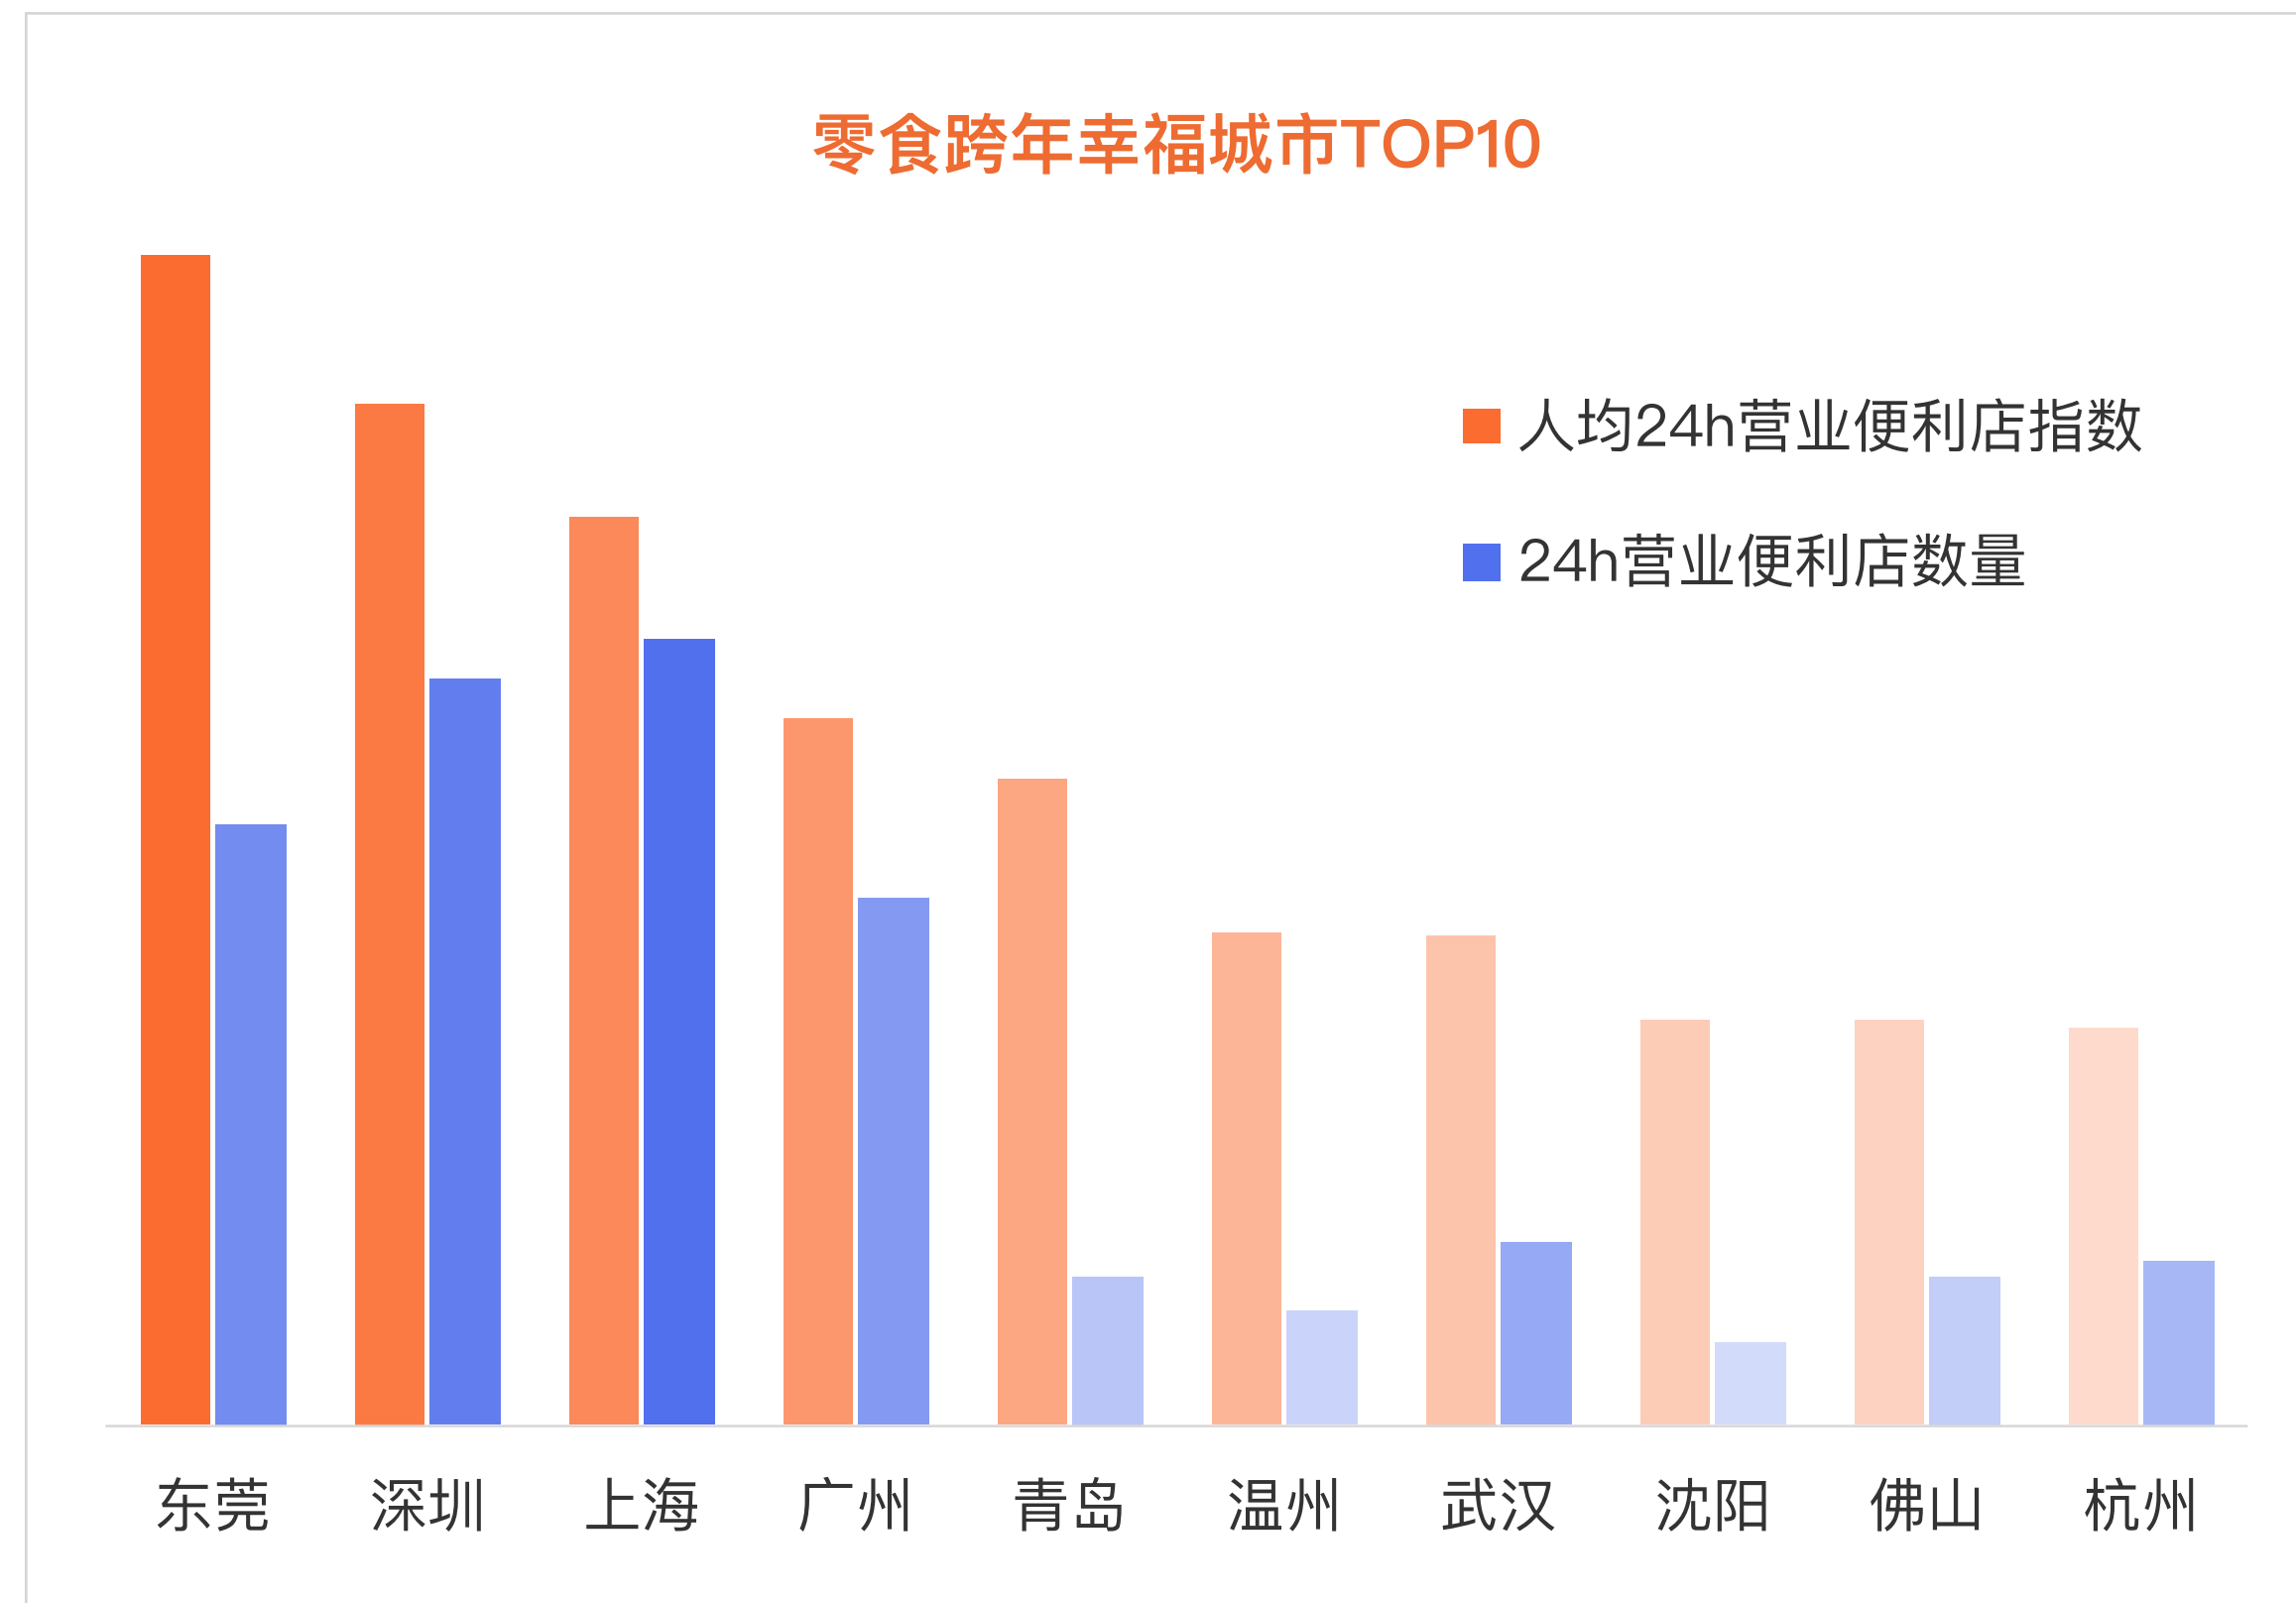

2021元旦全国人口迁入城市TOP10预测

- 元旦假期，预计全国人口迁入城市主要是一线、新一线城市。
- 广州、北京、深圳位列前3位；西南城市成都、中部城市郑州以及西部城市西安，也位列元旦人口迁入城市TOP10。

1. 本报告中的人口迁徙特指元旦期间人口的短期流动。
2. 数据说明：本页人口迁入量为净迁入量。
3. 查看更多有关百度地图智慧交通及出行信息，可登陆官方网址 <https://jiaotong.baidu.com> 或扫描左方二维码关注“百度地图智慧交通”微信公众号。

2021元旦假期全国热门跨年圣地TOP10预测

- 在百度地图APP搜“地点名称”，点击“精品全景”入口查看全景专辑；
- 点击百度地图首页右边通栏“图层”勾选“全景地图”挪动蓝色图标至对应位置即可查看街景。

解放碑步行街-精品全景

橘子洲头烟花最佳观景

如何在百度地图查看街景及全景：
1. 打开百度地图搜索目标景区名称；
2. 点击大水滴图标即可进入街景或全景页面

冬天宜滑雪——2021元旦假期全国热门滑雪场TOP10预测

- 北方的冬天少不了白雪皑皑，和它互动的最棒方式便是滑雪。不过滑雪已经不仅仅属于北方了，南方的朋友们也有福啦~看看这个元旦有哪些滑雪场倍受欢迎呢？
- 根据百度地图大数据预测，热门滑雪场前10名有8个都在北方，其中3个位于冬奥会举办地之一：张家口崇礼区。
- 此外，湖北神农架林区的国际滑雪场、广州花都区的融创雪世界将成为南方“雪友”的聚集之地。

2021元旦假期全国热门滑雪场TOP10预测

- 在百度地图APP搜“目的地名称”，点击大水滴图标“当季热榜”即可查看当地精选榜单；
- 点击『购票』即可查看门票并在线购买

注：百度地图榜单数据将根据用户行为实时更新

查看更多有关百度地图智慧交通及出行信息，可登陆官方网址 <https://jiaotong.baidu.com> 或扫描左方二维码关注“百度地图智慧交通”微信公众号。

深夜不打烊——零食跨年幸福城市榜

- 和朋友户外跨年，突然想拥有零食啤酒爆米花，怎么办？24h营业便利店满足你的梦想！
- 根据百度地图大数据，用“人均24h营业便利店指数”来衡量人们跨年夜购买零食的便利程度。
- 东莞、深圳、上海的“人均24h营业便利店指数”位列前三，这些城市的人们“零食跨年幸福度”很高。