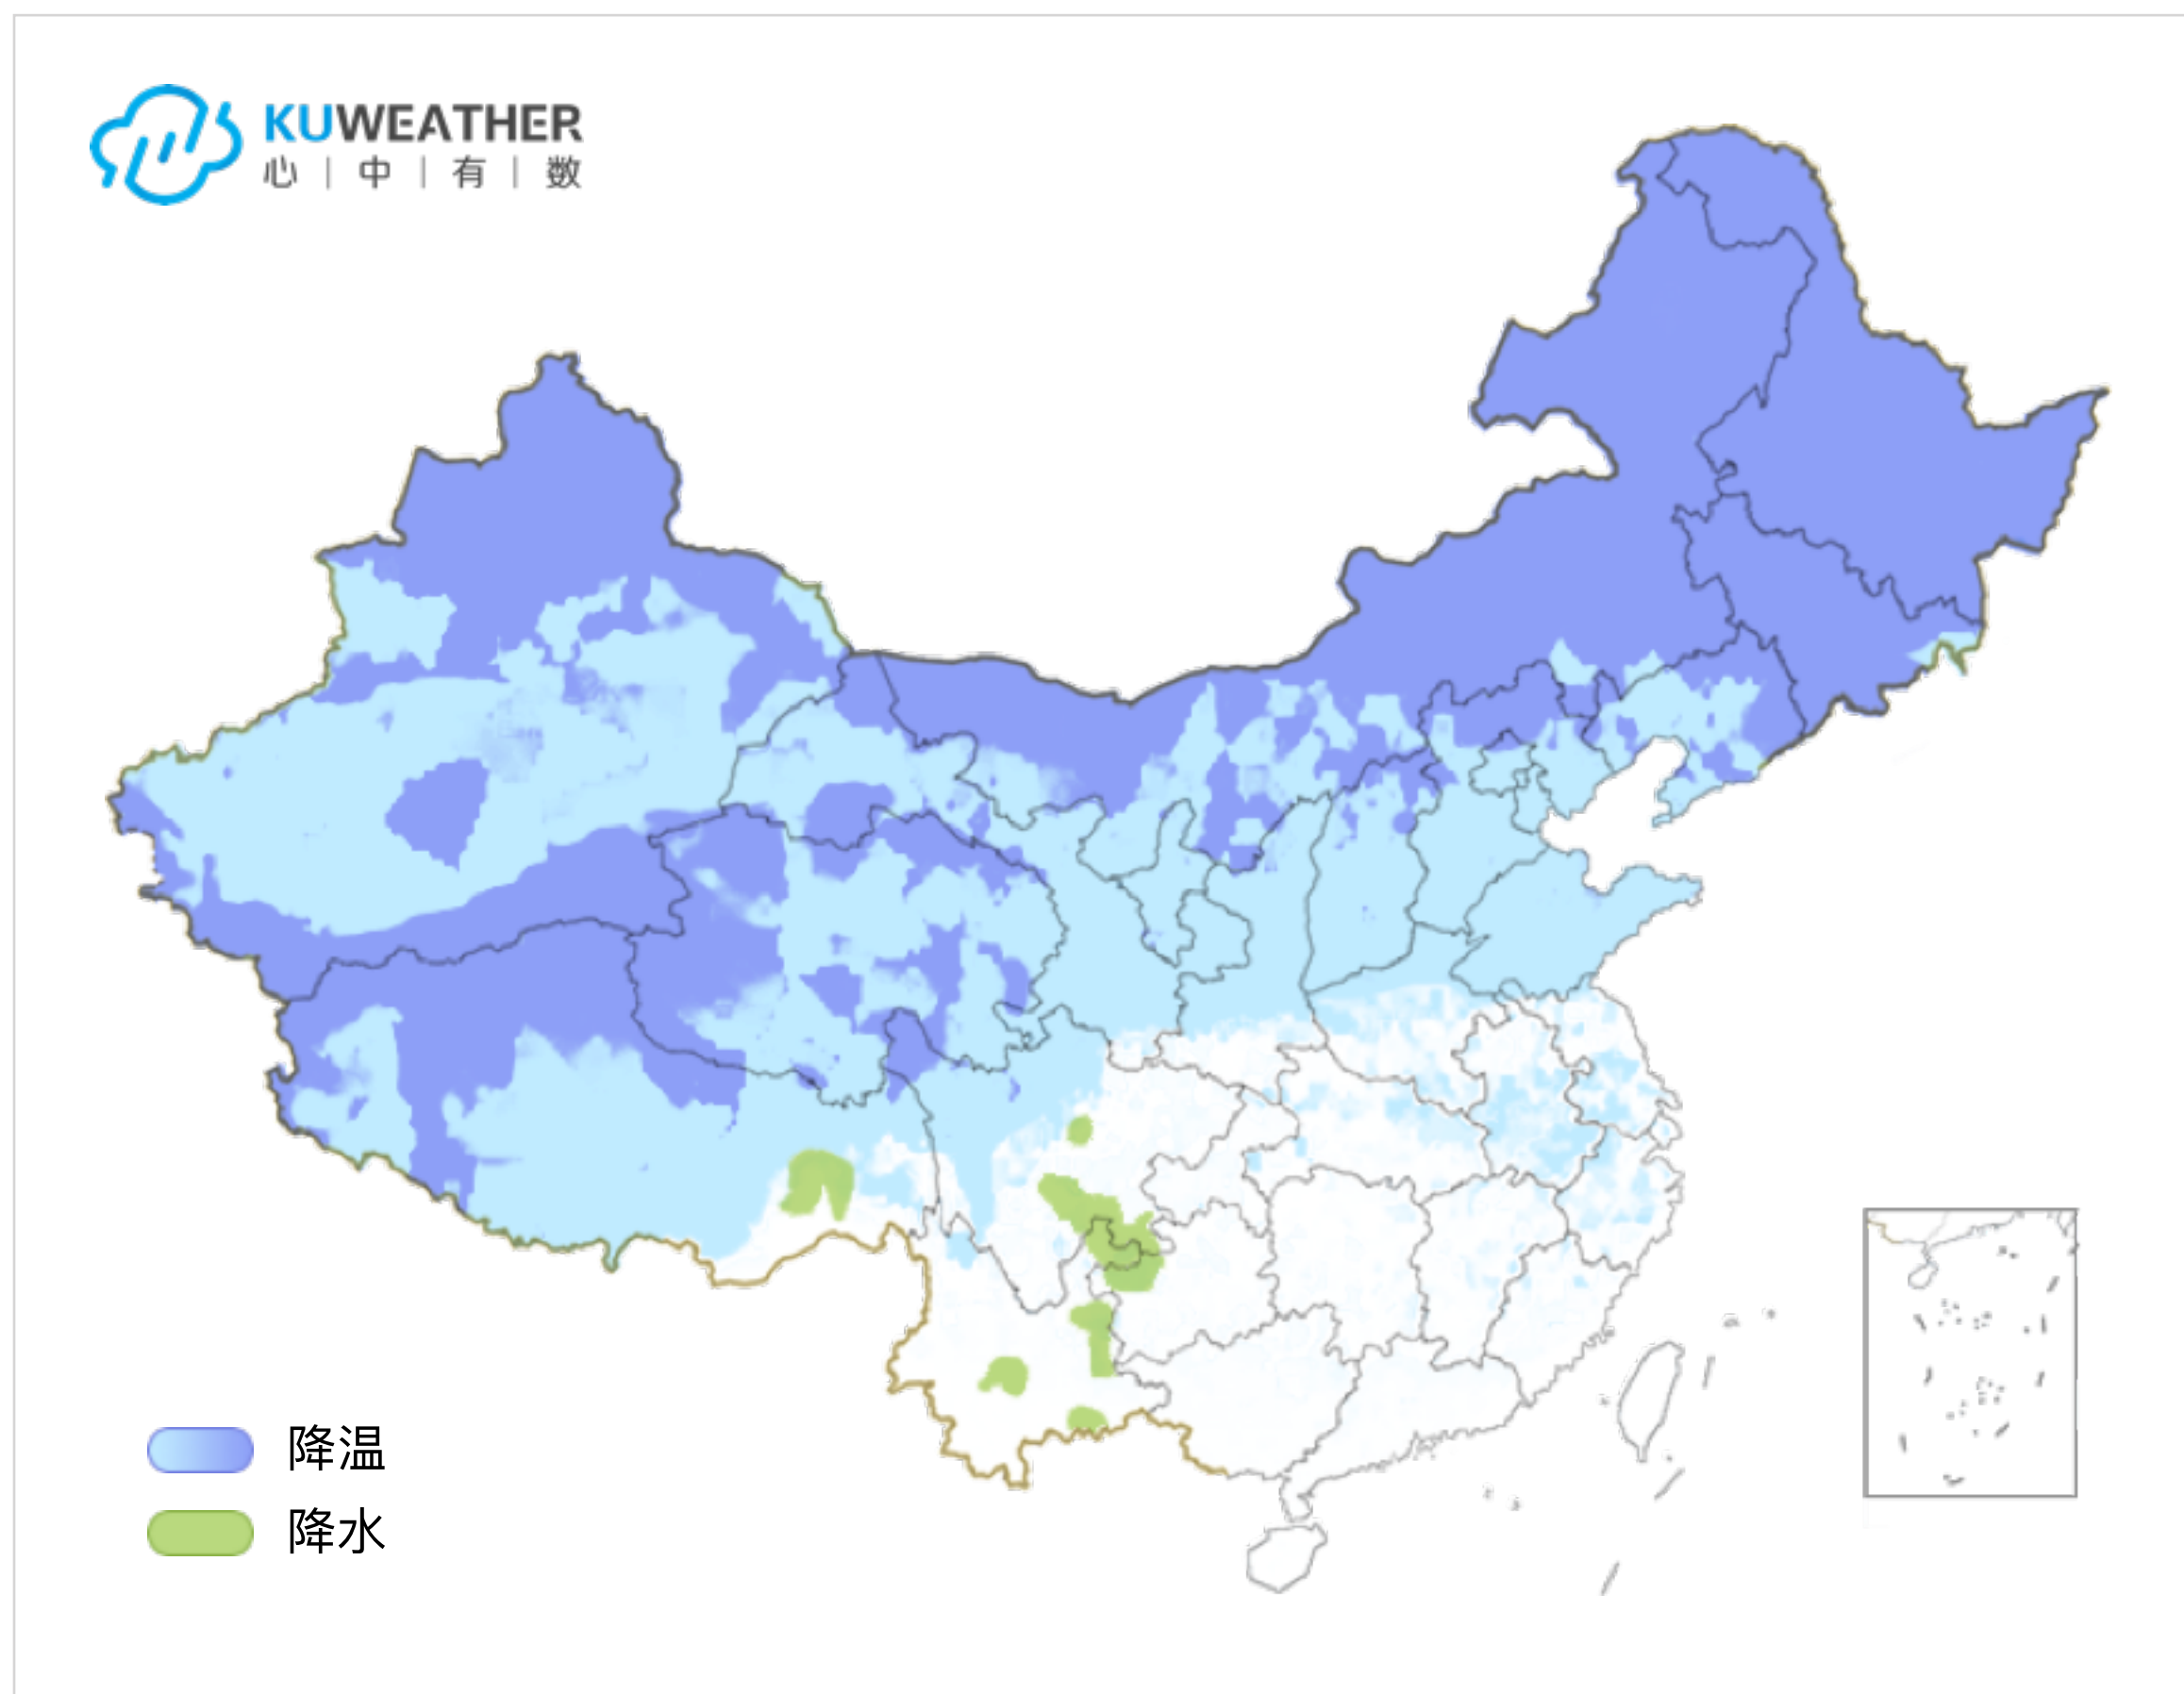

2021元旦全国人口迁入城市TOP10预测

- 元旦假期，预计全国人口迁入城市主要是一线、新一线城市。
- 广州、北京、深圳位列前3位；西南城市成都、中部城市郑州以及西部城市西安，也位列元旦人口迁入城市TOP10。

1. 本报告中的人口迁徙特指元旦期间人口的短期流动。
2. 数据说明：本页人口迁入量为净迁入量。
3. 查看更多有关百度地图智慧交通及出行信息，可登陆官方网址 <https://jiaotong.baidu.com> 或扫描左方二维码关注“百度地图智慧交通”微信公众号。

从哪儿来——2021元旦热门迁入城市主要来源预测

- 迁入量TOP1的广州和TOP3的深圳，其迁入人口主要来自于华南和华东地区，湖南、广西占据前两位。
- 迁入量TOP2的北京，迁入人口来源主要为华北地区，河北、天津与北京的迁徙关系最紧密，其次为山东、河南、山西。

元旦迁入广州人口TOP10省份预测

- | | | | | |
|------|------|------|------|-------|
| 1、湖南 | 2、广西 | 3、江西 | 4、湖北 | 5、福建 |
| 6、北京 | 7、浙江 | 8、上海 | 9、江苏 | 10、河南 |

排名	滑雪场名称	1月1日天气	1月2日天气	1月3日天气
1	万龙滑雪场	☁️ -29°C/-18°C	☀️ -27°C/-16°C	☀️ -26°C/-14°C
2	亚布力滑雪场	☁️ -31°C/-24°C	☁️ -27°C/-19°C	☁️ -26°C/-13°C
3	广州融创雪世界	☁️ 3°C/-13°C	☁️ 4°C/-15°C	☁️ 7°C/-13°C
4	太舞滑雪小镇	☁️ -25°C/-16°C	☀️ -24°C/-16°C	☀️ -22°C/-14°C
5	崇礼富龙滑雪场	☁️ -22°C/-12°C	☀️ -21°C/-13°C	☀️ -20°C/-10°C
6	松花湖滑雪场	☁️ -24°C/-11°C	☁️ -24°C/-10°C	☁️ -23°C/-11°C
7	长白山-山地滑雪场	☁️ -27°C/-19°C	☁️ -27°C/-17°C	☁️ -21°C/-11°C
8	神农架国际滑雪场	☀️ -11°C/-2°C	☁️ -9°C/-1°C	☀️ -8°C/0°C
9	北京密云南山滑雪场	☀️ -15°C/-4°C	☀️ -14°C/-3°C	☀️ -12°C/-2°C
10	丝绸之路国际滑雪场	☀️ -18°C/-9°C	☀️ -17°C/-9°C	☁️ -18°C/-10°C

扫描左侧小程序码，关注北京心中有数KuWeather路面天气小程序，查看路面天气。

2021元旦全国天气地图

- 2021年元旦假期期间，我国绝大部分地区整体晴好，以晴和多云为主。大部分地区主要有一次冷空气过程，气温较常年偏低，西北地区东部、华北、东北、黄淮、长江中下游等地平均气温较常年同期偏低1~3℃，青藏高原、云南等地较常年同期偏低1~3℃。外出及时增添衣物，防止感冒。

元旦期间，白色区域天气晴好

适宜各类户外出游，但是仍处于疫情防控期间，出游建议选择近期无病例报告的地区，就近错峰出游，避开景点高峰时段，注意出行安全，仍要保持警惕。