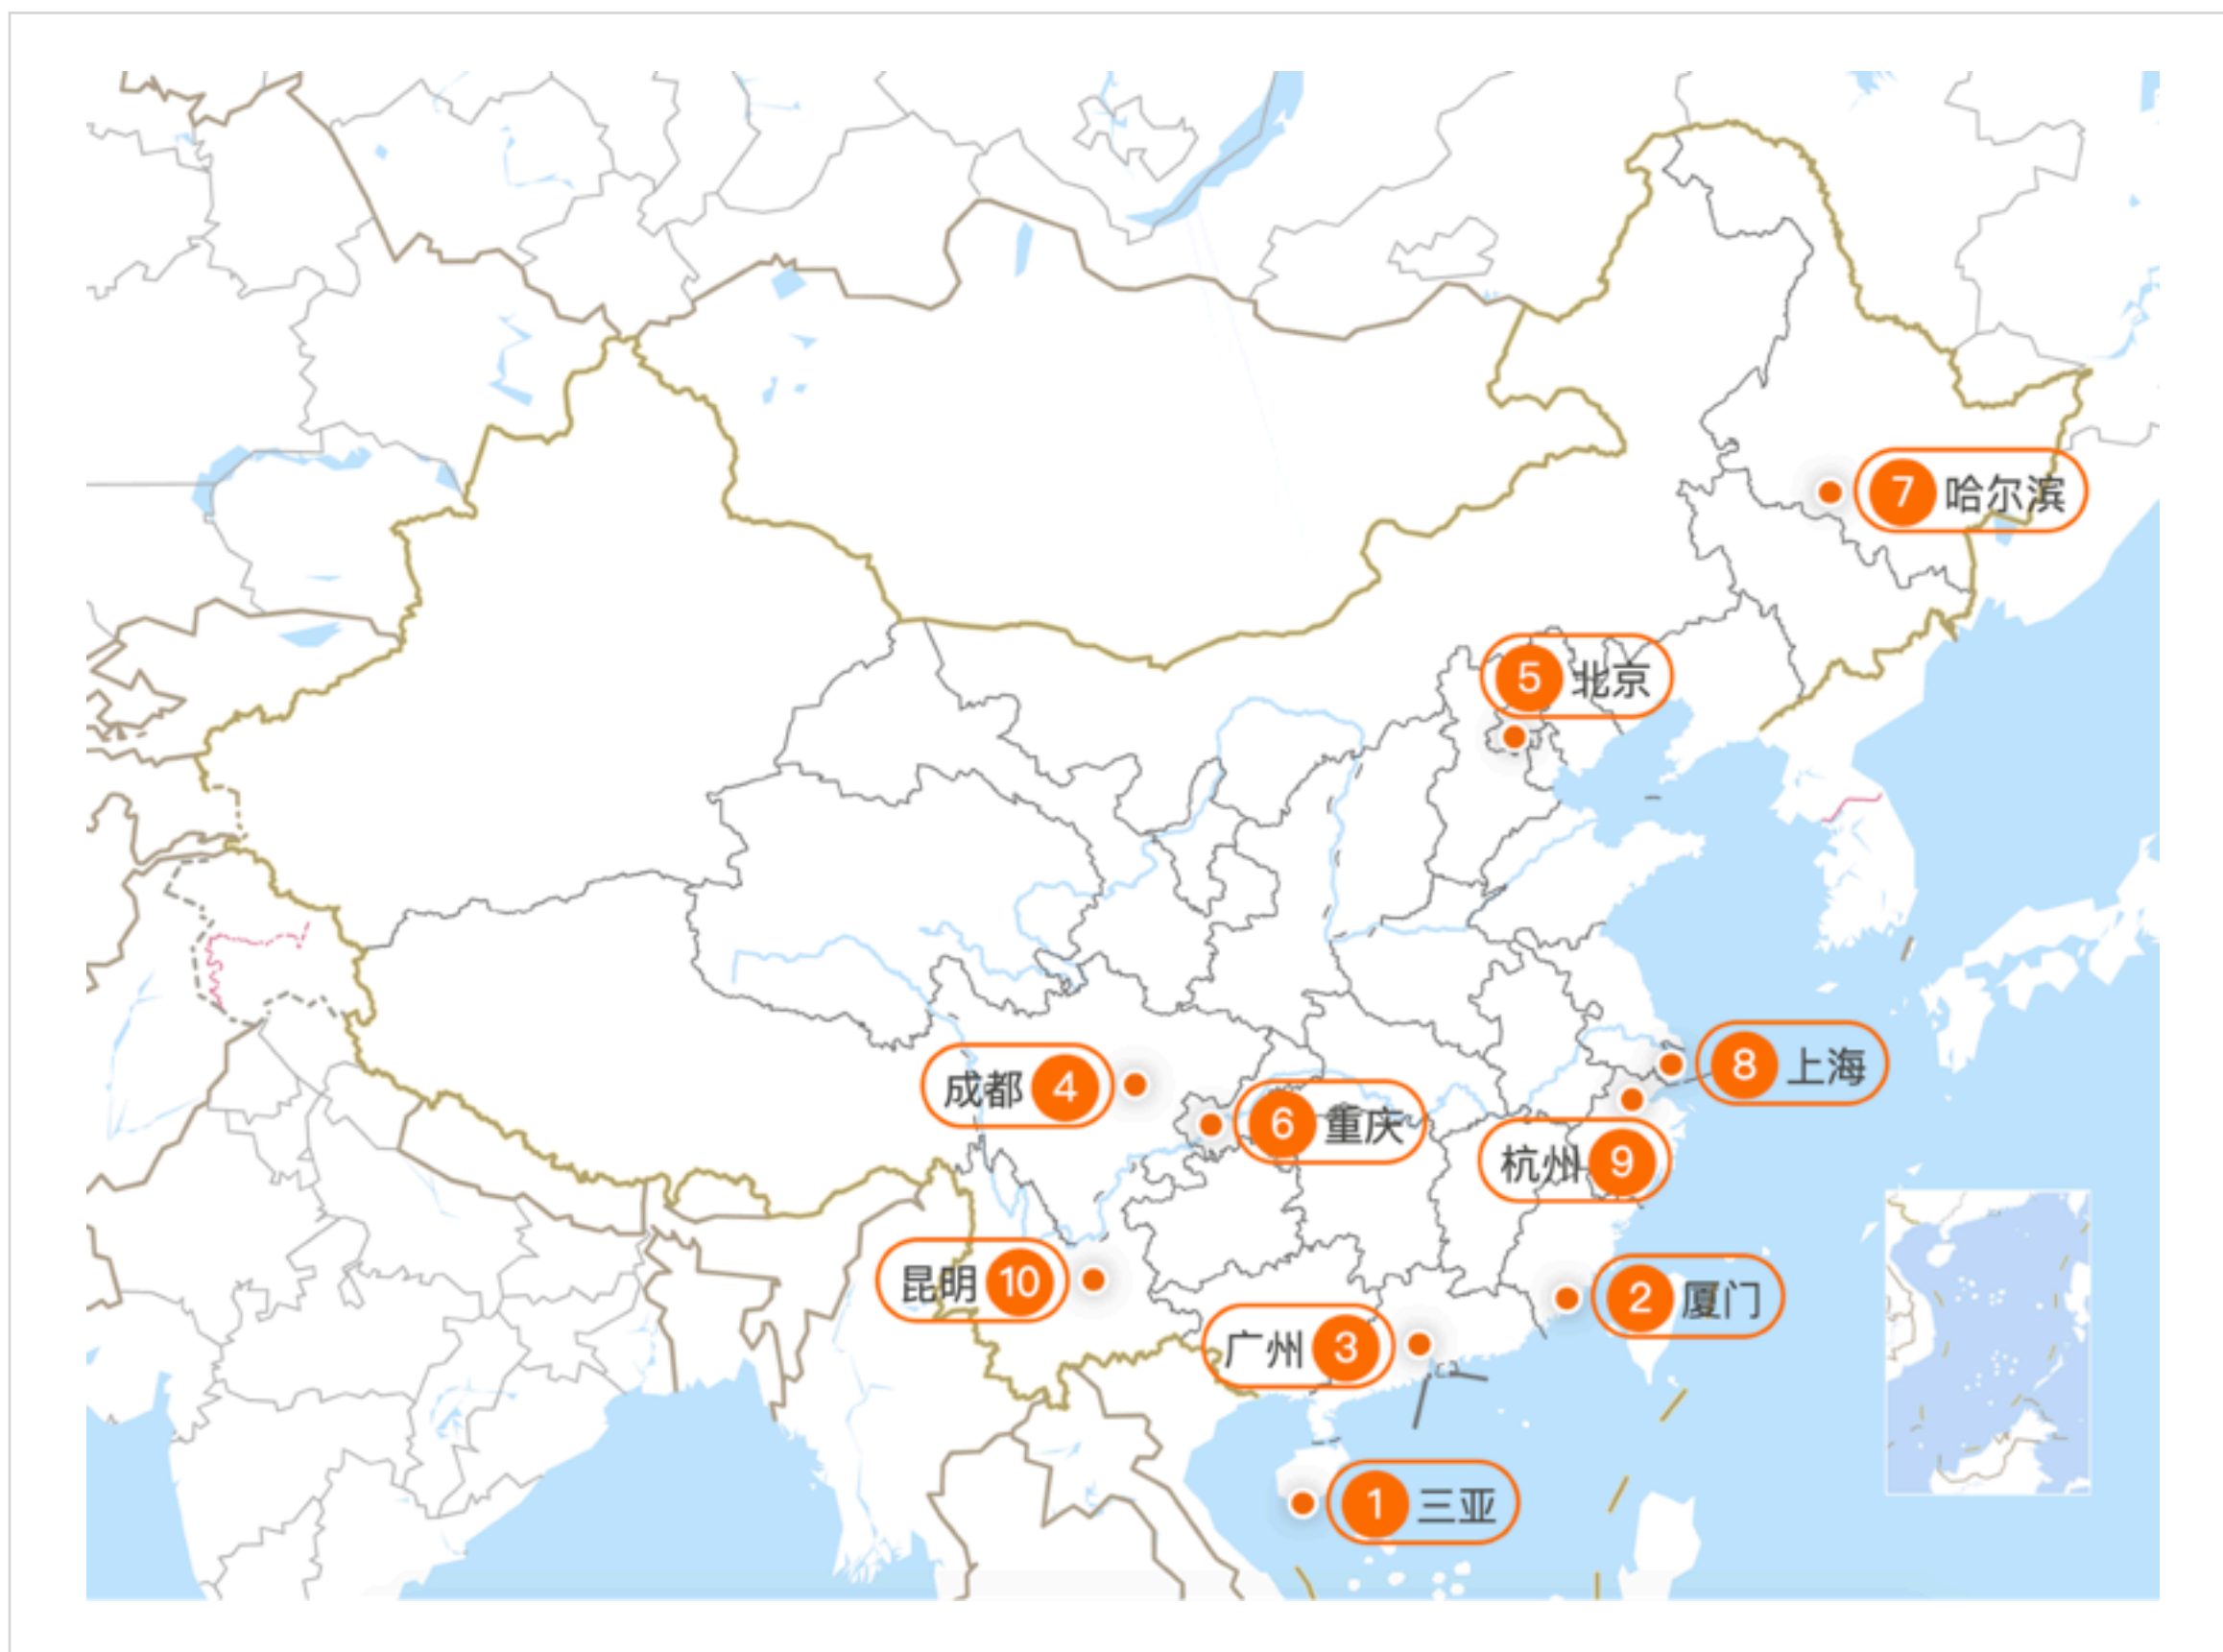

查看更多有关百度地图智慧交通及出行信息，可登陆官方网址 <https://jiaotong.baidu.com> 或扫描左方二维码关注“百度地图智慧交通”微信公众号。

2021元旦假期返程高速拥堵路段TOP10预测

- 2021年元旦期间，全国返程高速拥堵路段主要分布在京津冀、长江中游和珠三角地区。
- 返程车流较去程车流更集中，拥堵指数更高，预计出现在1月3日16:00左右，请大家提前规划好回程时间，尽量错峰出行。

查看更多有关百度地图智慧交通及出行信息，可登陆官方网址 <https://jiaotong.baidu.com> 或扫描左方二维码关注“百度地图智慧交通”微信公众号。

03

旅游及跨年夜专题预测

避寒或赏雪——2021元旦假期全国热门旅游城市TOP10预测

- 根据百度地图旅游大数据预测：2021年元旦假期，传统的热门旅游城市如北、上、广、杭、成、渝依然跻身热门旅游城市榜前列。
- 预测本次元旦旅游榜前三名为：“热烈”的三亚、“浪漫”的厦门、“时尚”的广州。
- 除此之外，彩云之南——昆明、梦幻雪城——哈尔滨也榜上有名。

- 在百度地图APP搜“城市名称”
- 点击“精品全景”入口查看城市精品全景专辑

如何在百度地图查看街景及全景：
1.打开百度地图搜索目标景区名称；
2.点击大水滴图标即可进入街景或全景页面。

热门中的热门——2021元旦假期全国热门旅游城市的热门跨年商圈（一）

- 热门旅游城市究竟“热”在哪里？人们满心欢喜来到这里，会在哪儿跨年呢？
- 根据百度地图大数据预测，2021元旦跨年夜，各城市的购物中心、步行街等商圈是人群热力最“热”的地带，承担了最多的新年愿望。
- 预测元旦热门旅游城市——三亚、厦门、广州、成都、北京的热门跨年商圈有：三亚第一市场、厦门中山路、广州天河、成都春熙路、北京三里屯等。

1. 本报告“跨年夜”人群热力研究时间为12月31日20:00-次年1月1日2:00。
2. 查看更多有关百度地图智慧交通及出行信息，可登陆官方网址 <https://jiaotong.baidu.com> 或扫描左方二维码关注“百度地图智慧交通”微信公众号。

热门中的热门——2021元旦假期全国热门旅游城市的热门跨年商圈（二）

- 与平日相对安静的夜晚相比，人们相聚在热门商圈，用热烈的红色点亮了人群热力地图，成为寒冷冬夜的温暖火种，也燃起了新年的新希望！
- 根据百度地图大数据预测，元旦热门旅游城市——重庆、哈尔滨、上海、杭州、昆明的热门跨年商圈有：重庆解放碑、哈尔滨中央大街、上海外滩、杭州西湖、昆明三市街等。